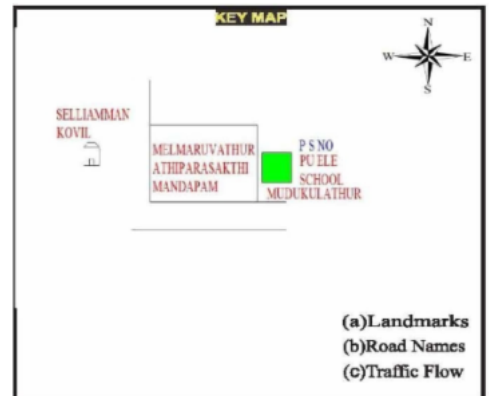

### 3. வாக்குச் சாவடியின் விவரங்கள்

<p><b>வாக்குச் சாவடியின் எண் மற்றும் பெயர் :</b></p> <p>181 - பிற்படுத்தப்பட்டோர் மாணவியர் விடுதி, தெற்குப்பகுதி, முதுகுளத்தூர்</p> <p><b>வாக்குச் சாவடியின் முகவரி :</b></p> <p>பிற்படுத்தப்பட்டோர் மாணவியர் விடுதி, தெற்குப்பகுதி, முதுகுளத்தூர்</p>	<p><b>வாக்குச் சாவடியின் வகைப்பாடு (ஆண்/பெண்/பொது)</b></p>	<p><b>பொது</b></p>
	<p><b>துணை வாக்குச் சாவடிகளின் எண்ணிக்கை :</b></p>	<p>0</p>

### 4. வாக்காளர்களின் எண்ணிக்கை

தொடங்கும் வரிசை எண்	முடியும் வரிசை எண்.	நிகர வாக்காளர்களின் எண்ணிக்கை			
		ஆண்	பெண்	மூன்றாம் பாலினம்	மொத்தம்
1	611	288	319	0	607

கையொப்பம்

Nazri Naksha

Google Map View

Polling Station Building Front View

Polling Station Front View

Cad View

Key MAP View

சட்டமன்றத் தொகுதியின் எண் மற்றும் பெயர் : 212-முதுகுளத்தூர்  
பிரிவு எண் மற்றும் பெயர் 1-மேலமுதுகுளத்தூர் (வ.கி) முதுகுளத்தூர் (பே), பஜார் தெரு (வார்டு 12)