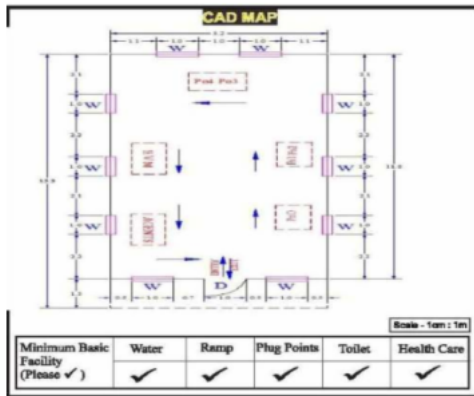

Cad View

Key MAP View