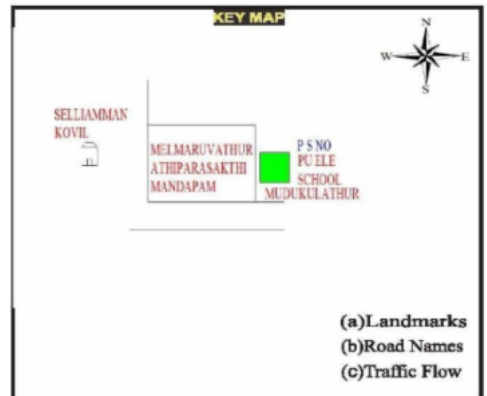

Google Map View

Polling Station Building Front View

Polling Station Front View

Cad View

Key MAP View

<p>1</p> <p>பெயர் : ராமாயி கணவர் பெயர்: முருகாண்டி வீட்டு எண் : 1 வயது : 56 பாலினம் : பெண்</p> <p>Photo is available</p>	WMP0897017	<p>2</p> <p>பெயர் : பூமாதேவி தந்தை பெயர்: ராமையா வீட்டு எண் : 1 வயது : 50 பாலினம் : பெண்</p> <p>Photo is available</p>	WMP1730738	<p>3</p> <p>பெயர் : நாகசுந்தர் தந்தை பெயர்: நாகரத்தினம் வீட்டு எண் : 1-1A வயது : 31 பாலினம் : ஆண்</p> <p>Photo is available</p>	WMP0693895
<p>4</p> <p>பெயர் : அழகுசுந்தரி கணவர் பெயர்: செந்தூர்பாண்டியன் வீட்டு எண் : 1-1G வயது : 53 பாலினம் : பெண்</p> <p>Photo is available</p>	JKS1030170	<p>5</p> <p>பெயர் : சுந்தரமூர்த்தி தந்தை பெயர்: சண்முகம் வீட்டு எண் : 1/2 வயது : 43 பாலினம் : ஆண்</p> <p>Photo is available</p>	JKS1266360	<p>6</p> <p>பெயர் : ராதிகா கணவர் பெயர்: சுந்தரமூர்த்தி வீட்டு எண் : 1/2 வயது : 37 பாலினம் : பெண்</p> <p>Photo is available</p>	WMP2431633
<p>7</p> <p>பெயர் : கருப்பசாமி தந்தை பெயர்: முத்துராமலிங்கம் வீட்டு எண் : 1-2A வயது : 37 பாலினம் : ஆண்</p> <p>Photo is available</p>	WMP0753905	<p>8</p> <p>பெயர் : வள்ளி கணவர் பெயர்: கருப்பசாமி வீட்டு எண் : 1-2A வயது : 33 பாலினம் : பெண்</p> <p>Photo is available</p>	WMP0753897	<p>9</p> <p>பெயர் : மாடசாமி தந்தை பெயர்: கருப்பையா வீட்டு எண் : 1-4 வயது : 46 பாலினம் : ஆண்</p> <p>Photo is available</p>	WMP1730746
<p>10</p> <p>பெயர் : விங்கம் தந்தை பெயர்: முருகேசன் வீட்டு எண் : 1/4 வயது : 27 பாலினம் : ஆண்</p> <p>Photo is available</p>	WMP1313766	<p>11</p> <p>பெயர் : அம்பிகா தந்தை பெயர்: முருகேசன் வீட்டு எண் : 1/4 வயது : 25 பாலினம் : பெண்</p> <p>Photo is available</p>	WMP1252188	<p>12</p> <p>பெயர் : சேர்வாரன் தந்தை பெயர்: கிருஷ்ணதேவர் வீட்டு எண் : 1/6 வயது : 63 பாலினம் : ஆண்</p> <p>Photo is available</p>	JKS1028711
<p>13</p> <p>பெயர் : முருகவேல் தந்தை பெயர்: கிருஷ்ணன் வீட்டு எண் : 1/6 வயது : 61 பாலினம் : ஆண்</p> <p>Photo is available</p>	JKS1265545	<p>14</p> <p>பெயர் : ஜெயந்தி கணவர் பெயர்: முத்திருளாண்டி வீட்டு எண் : 1-7 வயது : 46 பாலினம் : பெண்</p> <p>Photo is available</p>	WMP0809632	<p>15</p> <p>பெயர் : முத்துலிங்கம் தந்தை பெயர்: சுப்பிரமணியன் வீட்டு எண் : 1-7B-1 வயது : 40 பாலினம் : ஆண்</p> <p>Photo is available</p>	WMP0749614
<p>16</p> <p>பெயர் : முருகன் தந்தை பெயர்: பாக்கியம் வீட்டு எண் : 1-8A வயது : 29 பாலினம் : ஆண்</p> <p>Photo is available</p>	WMP1040336	<p>17</p> <p>பெயர் : மாணிக்கம் தந்தை பெயர்: வழிவிட்டான் வீட்டு எண் : 1/11F வயது : 26 பாலினம் : பெண்</p> <p>Photo is available</p>	WMP1313717	<p>18</p> <p>பெயர் : மதிஸ்கனி கணவர் பெயர்: ராமராஜன் வீட்டு எண் : 1/12 வயது : 31 பாலினம் : பெண்</p> <p>Photo is available</p>	WMP1313782
<p>19</p> <p>பெயர் : மதிமுருகன் தந்தை பெயர்: முத்து வீட்டு எண் : 1-12A வயது : 50 பாலினம் : ஆண்</p> <p>Photo is available</p>	WMP1040419	<p>20</p> <p>பெயர் : முத்துமாரி கணவர் பெயர்: மதிமுருகன் வீட்டு எண் : 1-12A வயது : 46 பாலினம் : பெண்</p> <p>Photo is available</p>	WMP1040450	<p>21</p> <p>பெயர் : முத்துவேல் கணவர் பெயர்: அழகுமுருகன் வீட்டு எண் : 1-12D வயது : 36 பாலினம் : பெண்</p> <p>Photo is available</p>	WMP0896993
<p>22</p> <p>பெயர் : ராமராஜன் தந்தை பெயர்: இராமலிங்கம் வீட்டு எண் : 1-12D வயது : 34 பாலினம் : ஆண்</p> <p>Photo is available</p>	WMP0489658	<p>23</p> <p>பெயர் : சிவகாமி தந்தை பெயர்: செந்தூர்பாண்டியன் வீட்டு எண் : 1/13 வயது : 25 பாலினம் : பெண்</p> <p>Photo is available</p>	WMP2271807	<p>24</p> <p>பெயர் : காசிநாதன் தந்தை பெயர்: குருசாமி வீட்டு எண் : 1/14 வயது : 33 பாலினம் : ஆண்</p> <p>Photo is available</p>	WMP1313774
<p>25</p> <p>பெயர் : மேனகா தேவி மா தாயின் பெயர்: பாண்டியம்மாள் மாடசாமி பாண்டியம்மாள் மாடசாமி வீட்டு எண் : 1/16 வயது : 21 பாலினம் : பெண்</p> <p>Photo is available</p>	WMP2541936	<p>26</p> <p>பெயர் : பாரதிராஜா தந்தை பெயர்: சுப்பிரமணியன் வீட்டு எண் : 1-17 வயது : 36 பாலினம் : ஆண்</p> <p>Photo is available</p>	WMP0053215	<p>27</p> <p>பெயர் : பூமணி தந்தை பெயர்: தங்கவேல் வீட்டு எண் : 1-17 வயது : 28 பாலினம் : பெண்</p> <p>Photo is available</p>	WMP1179803
<p>28</p> <p>பெயர் : திருக்கம்மாள் கணவர் பெயர்: ஜெயச்சந்திரன் வீட்டு எண் : 1-18 வயது : 46 பாலினம் : பெண்</p> <p>Photo is available</p>	WMP0542043	<p>29</p> <p>பெயர் : ரம்யா தந்தை பெயர்: பிச்சன் வீட்டு எண் : 1/18 வயது : 21 பாலினம் : பெண்</p> <p>Photo is available</p>	WMP2580389	<p>30</p> <p>பெயர் : சிவநாராயணன் தந்தை பெயர்: சுப்பிரமணியன் வீட்டு எண் : 1-19C வயது : 32 பாலினம் : ஆண்</p> <p>Photo is available</p>	WMP0809509