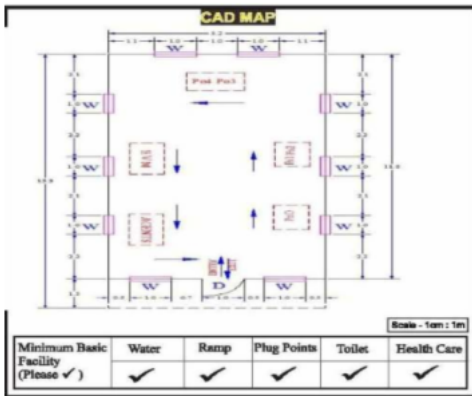

Google Map View

Polling Station Building Front View

Polling Station Front View

Cad View

Key MAP View

<p>1</p> <p>பெயர் : ராமாயி கணவர் பெயர்: முருகாண்டி வீட்டு எண் : 1 வயது : 56 பாலினம் : பெண்</p> <p>Photo is available</p>	WMP0897017	<p>2</p> <p>பெயர் : பூமாதேவி தந்தை பெயர்: ராமையா வீட்டு எண் : 1 வயது : 50 பாலினம் : பெண்</p> <p>Photo is available</p>	WMP1730738	<p>3</p> <p>பெயர் : நாகசுந்தர் தந்தை பெயர்: நாகரத்தினம் வீட்டு எண் : 1-1A வயது : 31 பாலினம் : ஆண்</p> <p>Photo is available</p>	WMP0693895
<p>4</p> <p>பெயர் : அழகுசுந்தரி கணவர் பெயர்: செந்தூர்பாண்டியன் வீட்டு எண் : 1-1G வயது : 53 பாலினம் : பெண்</p> <p>Photo is available</p>	JKS1030170	<p>5</p> <p>பெயர் : சுந்தரமூர்த்தி தந்தை பெயர்: சண்முகம் வீட்டு எண் : 1/2 வயது : 43 பாலினம் : ஆண்</p> <p>Photo is available</p>	JKS1266360	<p>6</p> <p>பெயர் : ராதிகா கணவர் பெயர்: சுந்தரமூர்த்தி வீட்டு எண் : 1/2 வயது : 37 பாலினம் : பெண்</p> <p>Photo is available</p>	WMP2431633
<p>7</p> <p>பெயர் : கருப்பசாமி தந்தை பெயர்: முத்துராமலிங்கம் வீட்டு எண் : 1-2A வயது : 37 பாலினம் : ஆண்</p> <p>Photo is available</p>	WMP0753905	<p>8</p> <p>பெயர் : வள்ளி கணவர் பெயர்: கருப்பசாமி வீட்டு எண் : 1-2A வயது : 33 பாலினம் : பெண்</p> <p>Photo is available</p>	WMP0753897	<p>9</p> <p>பெயர் : மாடசாமி தந்தை பெயர்: கருப்பையா வீட்டு எண் : 1-4 வயது : 46 பாலினம் : ஆண்</p> <p>Photo is available</p>	WMP1730746
<p>10</p> <p>பெயர் : விங்கம் தந்தை பெயர்: முருகேசன் வீட்டு எண் : 1/4 வயது : 27 பாலினம் : ஆண்</p> <p>Photo is available</p>	WMP1313766	<p>11</p> <p>பெயர் : அம்பிகா தந்தை பெயர்: முருகேசன் வீட்டு எண் : 1/4 வயது : 25 பாலினம் : பெண்</p> <p>Photo is available</p>	WMP1252188	<p>12</p> <p>பெயர் : சேர்வாரன் தந்தை பெயர்: கிருஷ்ணதேவர் வீட்டு எண் : 1/6 வயது : 63 பாலினம் : ஆண்</p> <p>Photo is available</p>	JKS1028711
<p>13</p> <p>பெயர் : முருகவேல் தந்தை பெயர்: கிருஷ்ணன் வீட்டு எண் : 1/6 வயது : 61 பாலினம் : ஆண்</p> <p>Photo is available</p>	JKS1265545	<p>14</p> <p>பெயர் : ஜெயந்தி கணவர் பெயர்: முத்திருளாண்டி வீட்டு எண் : 1-7 வயது : 46 பாலினம் : பெண்</p> <p>Photo is available</p>	WMP0809632	<p>15</p> <p>பெயர் : முத்துலிங்கம் தந்தை பெயர்: சுப்பிரமணியன் வீட்டு எண் : 1-7B-1 வயது : 40 பாலினம் : ஆண்</p> <p>Photo is available</p>	WMP0749614
<p>16</p> <p>பெயர் : முருகன் தந்தை பெயர்: பாக்கியம் வீட்டு எண் : 1-8A வயது : 29 பாலினம் : ஆண்</p> <p>Photo is available</p>	WMP1040336	<p>17</p> <p>பெயர் : மாணிக்கம் தந்தை பெயர்: வழிவிட்டான் வீட்டு எண் : 1/11F வயது : 26 பாலினம் : பெண்</p> <p>Photo is available</p>	WMP1313717	<p>18</p> <p>பெயர் : மதிஸ்கனி கணவர் பெயர்: ராமராஜன் வீட்டு எண் : 1/12 வயது : 31 பாலினம் : பெண்</p> <p>Photo is available</p>	WMP1313782
<p>19</p> <p>பெயர் : மதிமுருகன் தந்தை பெயர்: முத்து வீட்டு எண் : 1-12A வயது : 50 பாலினம் : ஆண்</p> <p>Photo is available</p>	WMP1040419	<p>20</p> <p>பெயர் : முத்துமாரி கணவர் பெயர்: மதிமுருகன் வீட்டு எண் : 1-12A வயது : 46 பாலினம் : பெண்</p> <p>Photo is available</p>	WMP1040450	<p>21</p> <p>பெயர் : முத்துவேல் கணவர் பெயர்: அழகுமுருகன் வீட்டு எண் : 1-12D வயது : 36 பாலினம் : பெண்</p> <p>Photo is available</p>	WMP0896993
<p>22</p> <p>பெயர் : ராமராஜன் தந்தை பெயர்: இராமலிங்கம் வீட்டு எண் : 1-12D வயது : 34 பாலினம் : ஆண்</p> <p>Photo is available</p>	WMP0489658	<p>23</p> <p>பெயர் : சிவகாமி தந்தை பெயர்: செந்தூர்பாண்டியன் வீட்டு எண் : 1/13 வயது : 25 பாலினம் : பெண்</p> <p>Photo is available</p>	WMP2271807	<p>24</p> <p>பெயர் : காசிநாதன் தந்தை பெயர்: குருசாமி வீட்டு எண் : 1/14 வயது : 33 பாலினம் : ஆண்</p> <p>Photo is available</p>	WMP1313774
<p>25</p> <p>பெயர் : மேனகா தேவி மா தாயின் பெயர்: பாண்டியம்மாள் மாடசாமி பாண்டியம்மாள் மாடசாமி வீட்டு எண் : 1/16 வயது : 21 பாலினம் : பெண்</p> <p>Photo is available</p>	WMP2541936	<p>26</p> <p>பெயர் : பாரதிராஜா தந்தை பெயர்: சுப்பிரமணியன் வீட்டு எண் : 1-17 வயது : 36 பாலினம் : ஆண்</p> <p>Photo is available</p>	WMP0053215	<p>27</p> <p>பெயர் : பூமணி தந்தை பெயர்: தங்கவேல் வீட்டு எண் : 1-17 வயது : 28 பாலினம் : பெண்</p> <p>Photo is available</p>	WMP1179803
<p>28</p> <p>பெயர் : திருக்கம்மாள் கணவர் பெயர்: ஜெயச்சந்திரன் வீட்டு எண் : 1-18 வயது : 46 பாலினம் : பெண்</p> <p>Photo is available</p>	WMP0542043	<p>29</p> <p>பெயர் : ரம்யா தந்தை பெயர்: பிச்சன் வீட்டு எண் : 1/18 வயது : 21 பாலினம் : பெண்</p> <p>Photo is available</p>	WMP2580389	<p>30</p> <p>பெயர் : சிவநாராயணன் தந்தை பெயர்: சுப்பிரமணியன் வீட்டு எண் : 1-19C வயது : 32 பாலினம் : ஆண்</p> <p>Photo is available</p>	WMP0809509