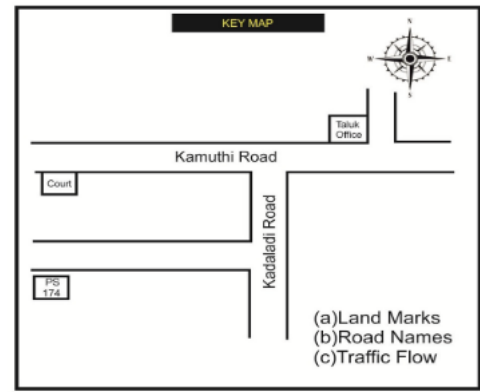

Cad View

Key MAP View