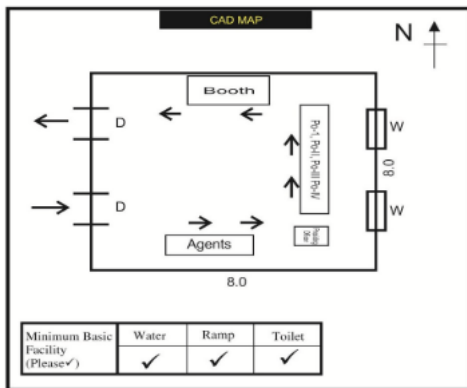

Nazri Naksha

Google Map View

Polling Station Building Front View

Polling Station Front View

Cad View

Key MAP View

1	WMP1745132	பெயர் : சகுபர்சாதிக் தந்தை பெயர்: செளக்கத்தஅலி வீட்டு எண் : 1 வயது : 61 பாலினம் : ஆண்	Photo is available	2	WMP2648772	பெயர் : கோதண்டபாணி தந்தை பெயர்: சண்முகம் வீட்டு எண் : 5/6 வயது : 20 பாலினம் : ஆண்	Photo is available	3	WMP0120063	பெயர் : டான்வர்க்கீஸ் தந்தை பெயர்: பீட்டர் வீட்டு எண் : 5/55 வயது : 44 பாலினம் : ஆண்	Photo is available
4	JKS3646411	பெயர் : சத்தியாதேவி தந்தை பெயர்: முருகேசன் வீட்டு எண் : 5/55 வயது : 39 பாலினம் : பெண்	Photo is available	5	JKS1028570	பெயர் : ஹசன்முகம்மதுமூமின் தந்தை பெயர்: லியாக்கத்தலி வீட்டு எண் : 6-1A வயது : 40 பாலினம் : ஆண்	Photo is available	6	WMP1363357	பெயர் : சமீனா கணவர் பெயர்: சகுபர்சாதிக் வீட்டு எண் : 7/1 வயது : 50 பாலினம் : பெண்	Photo is available
7	WMP2209609	பெயர் : ஷபிகாபர்வீன் தந்தை பெயர்: சகுபர்சாதிக் வீட்டு எண் : 7/1 வயது : 25 பாலினம் : பெண்	Photo is available	8	WMP0694588	பெயர் : முத்தூராக்கு கணவர் பெயர்: கிழவன் வீட்டு எண் : 7-14 வயது : 72 பாலினம் : பெண்	Photo is available	9	WMP1201979	பெயர் : மாஜிதாபர்வீன் தந்தை பெயர்: நெய்னாமுகம்மது வீட்டு எண் : 7/17 வயது : 26 பாலினம் : பெண்	Photo is available
10	WMP1745140	பெயர் : முருகேசன் தந்தை பெயர்: சாத்தன் வீட்டு எண் : 7-28 வயது : 61 பாலினம் : ஆண்	Photo is available	11	WMP1745157	பெயர் : இராமேஸ்வரி கணவர் பெயர்: முருகேசன் வீட்டு எண் : 7-28 வயது : 58 பாலினம் : பெண்	Photo is available	12	WMP0136580	பெயர் : முத்துமணி தந்தை பெயர்: முருகேசன் வீட்டு எண் : 7-28 வயது : 35 பாலினம் : ஆண்	Photo is available
13	WMP1745173	பெயர் : தனலெட்சுமி கணவர் பெயர்: சுப்பிரமணி வீட்டு எண் : 7-30 வயது : 59 பாலினம் : பெண்	Photo is available	14	WMP0136572	பெயர் : சோனியா தந்தை பெயர்: சுப்பிரமணியன் வீட்டு எண் : 7-30 வயது : 35 பாலினம் : பெண்	Photo is available	15	JKS3553583	பெயர் : ஜோதிநாயகம் தந்தை பெயர்: மாசிலாமணி வீட்டு எண் : 7-34B வயது : 82 பாலினம் : ஆண்	Photo is available
16	WMP2638773	பெயர் : சத்திய பாமாக தந்தை பெயர்: கரைமுருகன் வீட்டு எண் : 7/38 வயது : 19 பாலினம் : பெண்	Photo is available	17	JKS1918432	பெயர் : சாந்தி கணவர் பெயர்: இராமசாமி வீட்டு எண் : 7-39B வயது : 58 பாலினம் : பெண்	Photo is available	18	WMP1274588	பெயர் : மகாலெட்சுமி தந்தை பெயர்: ராமசாமி வீட்டு எண் : 7/39B வயது : 25 பாலினம் : பெண்	Photo is available
19	JKS1027507	பெயர் : சுனதாபானு கணவர் பெயர்: சம்சல்ஆரீப் வீட்டு எண் : 7-47 வயது : 51 பாலினம் : பெண்	Photo is available	20	WMP2272136	பெயர் : ஆயிஷா பர்வீன் தந்தை பெயர்: சம்சல் ஆரீப் வீட்டு எண் : 7/47 வயது : 23 பாலினம் : பெண்	Photo is available	21	WMP2623056	பெயர் : ஷபானா அஸ்மின் அ தந்தை பெயர்: அஹமது இப்ராஹீம் வீட்டு எண் : 7/47டி வயது : 26 பாலினம் : பெண்	Photo is available
22	JKS1027135	பெயர் : முகம்மதுசுலைமான் தந்தை பெயர்: அப்துல்கபூர் வீட்டு எண் : 7-51 வயது : 61 பாலினம் : ஆண்	Photo is available	23	WMP0645101	பெயர் : நஜ்மா ஷெரீன் தந்தை பெயர்: முகம்மதுசுலைமான் வீட்டு எண் : 7-51 வயது : 32 பாலினம் : பெண்	Photo is available	24	WMP1040948	பெயர் : முகம்மது அஸ்வாக் தந்தை பெயர்: முகம்மது சுலைமான் வீட்டு எண் : 7-51 வயது : 28 பாலினம் : ஆண்	Photo is available
25	JKS3552866	பெயர் : மூமினாபேகம் கணவர் பெயர்: கான்முகம்மது வீட்டு எண் : 7/52 வயது : 71 பாலினம் : பெண்	Photo is available	26	WMP2210169	பெயர் : அன்வர் தீன் இதரர் பெயர்: அன்வர் மு வீட்டு எண் : 7/56 வயது : 25 பாலினம் : ஆண்	Photo is available	27	WMP2430437	பெயர் : முகம்மது செய்யது இபுராகிம் தந்தை பெயர்: காதர்முகைதீன் வீட்டு எண் : 7/56 வயது : 21 பாலினம் : ஆண்	Photo is available
28	WMP2547511	பெயர் : அப்துல் நாசர் தந்தை பெயர்: யூனுஸ் வீட்டு எண் : 7/59 வயது : 53 பாலினம் : ஆண்	Photo is available	29	WMP2644508	பெயர் : அபிராமி தந்தை பெயர்: ராஜேந்திரன் வீட்டு எண் : 7/64 வயது : 22 பாலினம் : பெண்	Photo is available	30	WMP2583821	பெயர் : முன்ஸ்வரி கணவர் பெயர்: ராஜேந்திரன் வீட்டு எண் : 7/64 வயது : 47 பாலினம் : பெண்	Photo is available