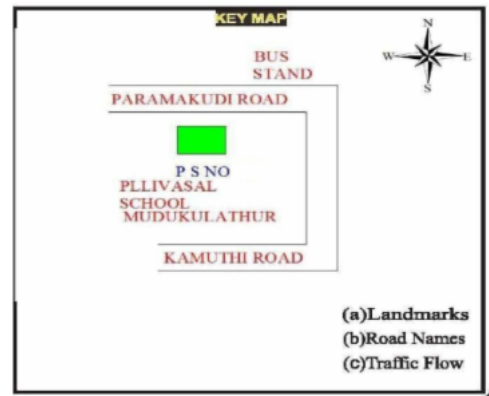

Cad View

Key MAP View