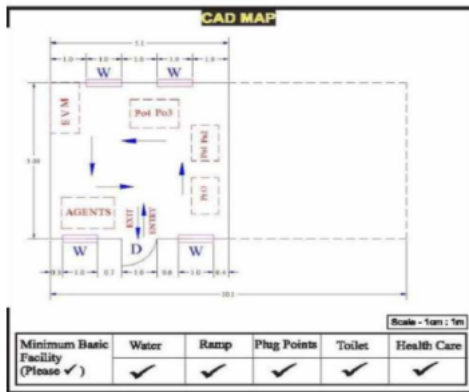

Cad View

Key MAP View