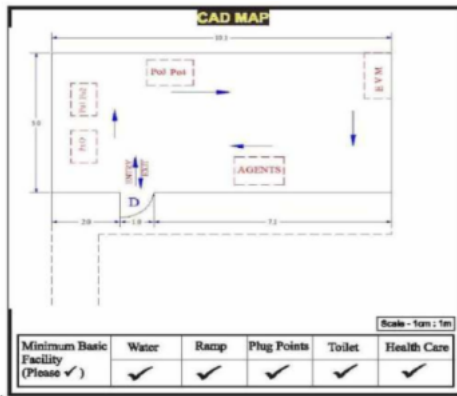

Google Map View

Polling Station Building Front View

Polling Station Front View

Cad View

Key MAP View

1	JKS1033950	பெயர் : சந்திரசேகரன் தந்தை பெயர்: தியாகராஜன் வீட்டு எண் : 1 வயது : 59 பாலினம் : ஆண்	Photo is available	2	JKS3553872	பெயர் : செந்தூர்பாண்டியன் தந்தை பெயர்: தியாகராஜன் வீட்டு எண் : 1 வயது : 51 பாலினம் : ஆண்	Photo is available	3	WMP0592105	பெயர் : ரஹ்மத் நிஷா கணவர் பெயர்: முகம்மது இஸ்மாயில் வீட்டு எண் : 1-8D வயது : 33 பாலினம் : பெண்	Photo is available
4	WMP0055731	பெயர் : உஷா தந்தை பெயர்: செல்வராஜ் வீட்டு எண் : 1-19 வயது : 40 பாலினம் : பெண்	Photo is available	5	WMP0355677	பெயர் : மணிகண்டன் தந்தை பெயர்: செல்வராஜ் வீட்டு எண் : 1-19 வயது : 37 பாலினம் : ஆண்	Photo is available	6	WMP0947838	பெயர் : மகாலட்சுமி கணவர் பெயர்: மணிகண்டன் வீட்டு எண் : 1-19 வயது : 35 பாலினம் : பெண்	Photo is available
7	WMP0750745	பெயர் : ஸ்வர்ணலலிதா தந்தை பெயர்: தர்மலிங்கம் வீட்டு எண் : 2-4 வயது : 31 பாலினம் : பெண்	Photo is available	8	WMP1739325	பெயர் : சீதா கணவர் பெயர்: ராமச்சந்திரன் வீட்டு எண் : 3 வயது : 64 பாலினம் : பெண்	Photo is available	9	JKS1918358	பெயர் : மல்லிகா கணவர் பெயர்: முத்துச்சாமி வீட்டு எண் : 3-1 வயது : 59 பாலினம் : பெண்	Photo is available
10	WMP0592030	பெயர் : முகம்மதுஇப்ராஹீம் தந்தை பெயர்: முகம்மதுஇஸ்மாயில் வீட்டு எண் : 3-15 வயது : 38 பாலினம் : ஆண்	Photo is available	11	WMP0592048	பெயர் : முகம்மதுமூசா தந்தை பெயர்: முகம்மதுஇஸ்மாயில் வீட்டு எண் : 3-15 வயது : 37 பாலினம் : ஆண்	Photo is available	12	JKS1918374	பெயர் : காமாட்சிமகாலிங்கம் தந்தை பெயர்: முத்துச்சாமி வீட்டு எண் : 4 வயது : 42 பாலினம் : ஆண்	Photo is available
13	JKS2404309	பெயர் : பூங்குளத்துரை தந்தை பெயர்: கண்ணன் வீட்டு எண் : 4 வயது : 41 பாலினம் : ஆண்	Photo is available	14	JKS1033943	பெயர் : கண்ணன் தந்தை பெயர்: காளிமுத்து வீட்டு எண் : 4-1 வயது : 69 பாலினம் : ஆண்	Photo is available	15	WMP1739333	பெயர் : சகாயவள்ளி கணவர் பெயர்: கண்ணன் வீட்டு எண் : 4-1 வயது : 65 பாலினம் : பெண்	Photo is available
16	WMP0897900	பெயர் : விஜயலெட்சுமி கணவர் பெயர்: சந்திரசேகர் வீட்டு எண் : 4-1 வயது : 53 பாலினம் : பெண்	Photo is available	17	WMP1274968	பெயர் : நந்தினி குமாரி தந்தை பெயர்: தங்கமணி வீட்டு எண் : 4/1-2 வயது : 27 பாலினம் : பெண்	Photo is available	18	WMP0696153	பெயர் : காதர்கனி தந்தை பெயர்: சிக்கந்தர் வீட்டு எண் : 4-1-2A வயது : 51 பாலினம் : ஆண்	Photo is available
19	WMP0694570	பெயர் : ரகுமத்திஸா கணவர் பெயர்: காதர்கனி வீட்டு எண் : 4/1/2ஏ வயது : 40 பாலினம் : பெண்	Photo is available	20	WMP0120055	பெயர் : அருண்குமார் தந்தை பெயர்: கண்ணன் வீட்டு எண் : 4-2 வயது : 39 பாலினம் : ஆண்	Photo is available	21	WMP0642876	பெயர் : செல்வரம்பா தந்தை பெயர்: ராமச்சந்திரன் வீட்டு எண் : 4-3 வயது : 33 பாலினம் : பெண்	Photo is available
# 22	WMP0811489	பெயர் : தினேஷ் குமார் தந்தை பெயர்: முத்துராமலிங்கம் வீட்டு எண் : 4-6 வயது : 34 பாலினம் : ஆண்	Photo is available	23	WMP0542688	பெயர் : பொன்ராஜேஸ் தந்தை பெயர்: பொன்முத்து வீட்டு எண் : 4-8 வயது : 34 பாலினம் : ஆண்	Photo is available	24	WMP2504603	பெயர் : தினேஷ்குமார் தந்தை பெயர்: திருமுருகன் வீட்டு எண் : 4/8 வயது : 20 பாலினம் : ஆண்	Photo is available
25	WMP0055996	பெயர் : செய்யது அப்துல் ரஹ்மான் தந்தை பெயர்: சிந்தாமிதார் வீட்டு எண் : 4-15 வயது : 39 பாலினம் : ஆண்	Photo is available	26	WMP0440982	பெயர் : சாகுல்அஜீம் தாயின் பெயர்: மெகர்பானு வீட்டு எண் : 4-15 வயது : 35 பாலினம் : ஆண்	Photo is available	27	WMP0811307	பெயர் : முகம்மதுயாசர்அராபத் தந்தை பெயர்: சிந்தாமிதார் வீட்டு எண் : 4-15 வயது : 30 பாலினம் : ஆண்	Photo is available
28	WMP0897934	பெயர் : கற்பகஈஸ்வரி தந்தை பெயர்: தர்மர் வீட்டு எண் : 4-19 வயது : 31 பாலினம் : பெண்	Photo is available	29	WMP0441097	பெயர் : பாணு தந்தை பெயர்: பால்பாண்டி வீட்டு எண் : 4-19H வயது : 34 பாலினம் : பெண்	Photo is available	30	WMP1041284	பெயர் : பூங்கொடி கணவர் பெயர்: துரைப்பாண்டியன் வீட்டு எண் : 4-20 வயது : 43 பாலினம் : பெண்	Photo is available