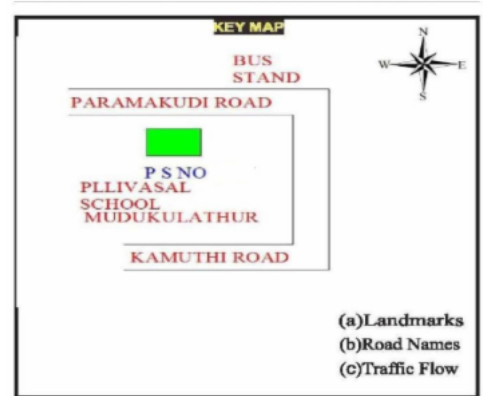

Cad View

Key MAP View