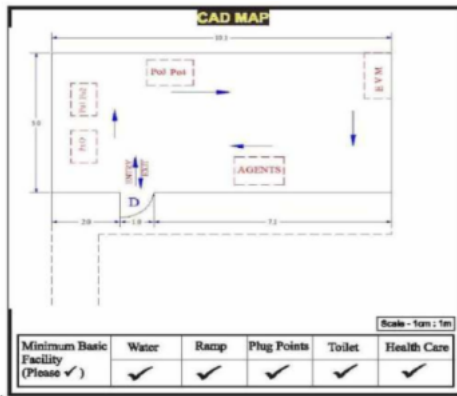

Google Map View

Polling Station Building Front View

Polling Station Front View

Cad View

Key MAP View

1	JKS1151034	பெயர் : பஞ்சவர்ணம் தந்தை பெயர்: பஞ்சாண்டி வீட்டு எண் : 2 வயது : 42 பாலினம் : பெண்	Photo is available	2	WMP2574333	பெயர் : கௌசல்யா தந்தை பெயர்: முனியசாமி வீட்டு எண் : 4/778 வயது : 27 பாலினம் : பெண்	Photo is available	3	WMP1274638	பெயர் : ராமு கணவர் பெயர்: கண்ணன் வீட்டு எண் : 5/5 வயது : 35 பாலினம் : பெண்	Photo is available
4	WMP0897926	பெயர் : கற்பகவள்ளி கணவர் பெயர்: அன்பழகன் வீட்டு எண் : 5-19 வயது : 39 பாலினம் : பெண்	Photo is available	5	WMP0947804	பெயர் : முனியீஸ்வரன் நடராஜன் தந்தை பெயர்: பஞ்சாண்டி வீட்டு எண் : 5-32 வயது : 36 பாலினம் : ஆண்	Photo is available	6	WMP0811315	பெயர் : திலீப்ராஜ்குமார் தந்தை பெயர்: செல்வப்பாண்டி வீட்டு எண் : 5-32 வயது : 30 பாலினம் : ஆண்	Photo is available
7	WMP2605335	பெயர் : அபிகாள்ரஞ்சனி தந்தை பெயர்: ரூஸ்வெல்ட் வீட்டு எண் : 5/32 வயது : 19 பாலினம் : பெண்	Photo is available	8	WMP2540805	பெயர் : அலெக்ஸ்பாண்டியன் தந்தை பெயர்: செல்வக்குமார் வீட்டு எண் : 5/71 வயது : 21 பாலினம் : ஆண்	Photo is available	9	WMP2559714	பெயர் : மரியம்ஜாஸ்லின் தந்தை பெயர்: செல்வகுமார் வீட்டு எண் : 5/71 வயது : 20 பாலினம் : பெண்	Photo is available
10	WMP0490961	பெயர் : ஆறுமுகம் கணவர் பெயர்: கருங்கதாஸ் வீட்டு எண் : 5-74 வயது : 48 பாலினம் : பெண்	Photo is available	11	WMP0491126	பெயர் : பூமயில் -- கணவர் பெயர்: துரைராஜ் -- வீட்டு எண் : 5-78 வயது : 52 பாலினம் : பெண்	Photo is available	12	WMP1041326	பெயர் : சரத்குமார் தந்தை பெயர்: துரைராஜ் வீட்டு எண் : 5-78 வயது : 28 பாலினம் : ஆண்	Photo is available
13	WMP1002989	பெயர் : ஸ்டாலின்நேசையா தந்தை பெயர்: நேசையா வீட்டு எண் : 5-80 வயது : 43 பாலினம் : ஆண்	Photo is available	14	WMP2484376	பெயர் : சிநேகா தந்தை பெயர்: அண்ணா துரை வீட்டு எண் : 5/81 வயது : 20 பாலினம் : பெண்	Photo is available	15	WMP0811380	பெயர் : வெண்ணிலா கணவர் பெயர்: துரை வீட்டு எண் : 5-85 வயது : 41 பாலினம் : பெண்	Photo is available
16	WMP2540953	பெயர் : சுஷ்மாஜெயந்தி .ரா தாயின் பெயர்: தங்கமலர் வீட்டு எண் : 5/86 வயது : 23 பாலினம் : பெண்	Photo is available	17	WMP2540979	பெயர் : சுஷ்மாஜெயந்தி தாயின் பெயர்: தங்கமலர் வீட்டு எண் : 5/86 வயது : 23 பாலினம் : பெண்	Photo is available	18	WMP2540706	பெயர் : சுகந்தி.ரா தாயின் பெயர்: தங்கமலர் வீட்டு எண் : 5/86 வயது : 20 பாலினம் : பெண்	Photo is available
19	WMP1002963	பெயர் : மாதாசாமி தந்தை பெயர்: சண்முகவேல் வீட்டு எண் : 5-90 வயது : 42 பாலினம் : ஆண்	Photo is available	20	JKS3626900	பெயர் : கிருஷ்ணமூர்த்தி தந்தை பெயர்: வேலு வீட்டு எண் : 5/91 வயது : 65 பாலினம் : ஆண்	Photo is available	21	JKS1151075	பெயர் : காளியம்மாள் கணவர் பெயர்: கிருஷ்ணமூர்த்தி வீட்டு எண் : 5/91 வயது : 61 பாலினம் : பெண்	Photo is available
22	WMP2511285	பெயர் : நித்யா தந்தை பெயர்: பிரேம்குமார் வீட்டு எண் : 5/91 வயது : 20 பாலினம் : பெண்	Photo is available	23	WMP2541043	பெயர் : ரீகன்கனி தாயின் பெயர்: லெட்சுமி வீட்டு எண் : 5/93 வயது : 32 பாலினம் : ஆண்	Photo is available	24	WMP0927558	பெயர் : யாகேஸ்வரன் தந்தை பெயர்: அழகர் வீட்டு எண் : 5-93 வயது : 30 பாலினம் : ஆண்	Photo is available
25	WMP2540987	பெயர் : சிவா தாயின் பெயர்: லெட்சுமி வீட்டு எண் : 5/93 வயது : 23 பாலினம் : ஆண்	Photo is available	26	WMP2541126	பெயர் : சசையம்மாள் .இ தாயின் பெயர்: லெட்சுமி வீட்டு எண் : 5/93 வயது : 23 பாலினம் : பெண்	Photo is available	27	WMP2439800	பெயர் : ஆறுமுகம் தந்தை பெயர்: சண்முகவேல் வீட்டு எண் : 5/94 வயது : 31 பாலினம் : ஆண்	Photo is available
28	WMP2538395	பெயர் : தெட்சினாமூர்த்தி தாயின் பெயர்: கிரிஷ்ணம்மாள் வீட்டு எண் : 5/94 வயது : 27 பாலினம் : ஆண்	Photo is available	29	WMP0811323	பெயர் : முரசி க தந்தை பெயர்: கருப்பசாமி வீட்டு எண் : 5-95 வயது : 30 பாலினம் : ஆண்	Photo is available	30	WMP1102508	பெயர் : கௌதம் க தந்தை பெயர்: கருப்பசாமி வீட்டு எண் : 5-95 வயது : 28 பாலினம் : ஆண்	Photo is available