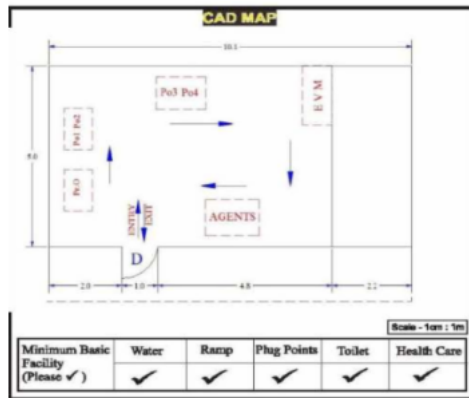

வாக்காளர் பதிவு அலுவலரின்  
கையொப்பம்

Nazri Naksha

Google Map View

Polling Station Building Front View

Polling Station Front View

Cad View

Key MAP View

|  |  |   |
|--|--|---|
| 1<br>பெயர் : ஆயிஷாகனி<br>கணவர் பெயர் : அமீர்<br>வீட்டு எண் : 4<br>வயது : 64 பாலினம் : பெண்<br>Photo is available<br>WMP1742196                       | 2<br>பெயர் : காதர்மைதீன்<br>தந்தை பெயர் : மம்மதுசுல்தான்<br>வீட்டு எண் : 4<br>வயது : 63 பாலினம் : ஆண்<br>Photo is available<br>WMP1742204                          | 3<br>பெயர் : முகம்மது<br>தந்தை பெயர் : ஹபீம்முகமது<br>வீட்டு எண் : 4<br>வயது : 56 பாலினம் : ஆண்<br>Photo is available<br>JKS3647120           |
| 4<br>பெயர் : சலாமத்பர்வீன்<br>தந்தை பெயர் : அமீர்<br>வீட்டு எண் : 4<br>வயது : 41 பாலினம் : பெண்<br>Photo is available<br>JKS3647112                  | 5<br>பெயர் : மெஹராஜ்பானு<br>கணவர் பெயர் : தமீன்அன்சாரி<br>வீட்டு எண் : 5-10<br>வயது : 54 பாலினம் : பெண்<br>Photo is available<br>WMP1742212                        | 6<br>பெயர் : காதர்சாகிப்<br>தந்தை பெயர் : அஜ்மல்கான்<br>வீட்டு எண் : 5-45A<br>வயது : 42 பாலினம் : ஆண்<br>Photo is available<br>WMP0696229     |
| 7<br>பெயர் : பெனாசிர<br>தந்தை பெயர் : காதர்முகைதீன்<br>வீட்டு எண் : 6-43<br>வயது : 35 பாலினம் : பெண்<br>Photo is available<br>WMP0157735             | 8<br>பெயர் : பசீர்அகமது<br>தந்தை பெயர் : ஜக்காரியா<br>வீட்டு எண் : 7-2<br>வயது : 72 பாலினம் : ஆண்<br>Photo is available<br>JKS3554094                              | 9<br>பெயர் : சீனிமுகம்மது<br>தந்தை பெயர் : ஜெயினுலாபுதின்<br>வீட்டு எண் : 7-3<br>வயது : 61 பாலினம் : ஆண்<br>Photo is available<br>WMP1742246  |
| 10<br>பெயர் : தெளலத்யுயிஷாபானு<br>கணவர் பெயர் : சீனிமுகம்மது<br>வீட்டு எண் : 7-3<br>வயது : 52 பாலினம் : பெண்<br>Photo is available<br>WMP1742253     | 11<br>பெயர் : மரியம்பீபி<br>கணவர் பெயர் : அஷ்ரப்அலி<br>வீட்டு எண் : 8<br>வயது : 70 பாலினம் : பெண்<br>Photo is available<br>WMP1742261                              | 12<br>பெயர் : முகம்மதுரியாஸ்அலி<br>தந்தை பெயர் : அசரப்அலி<br>வீட்டு எண் : 8<br>வயது : 43 பாலினம் : ஆண்<br>Photo is available<br>JKS1092410    |
| 13<br>பெயர் : முகம்மதுகனி<br>தந்தை பெயர் : அஜ்மல்கான்<br>வீட்டு எண் : 8<br>வயது : 40 பாலினம் : ஆண்<br>Photo is available<br>JKS3554102               | 14<br>பெயர் : ஜலீலராணி<br>தந்தை பெயர் : அமீர்<br>வீட்டு எண் : 8<br>வயது : 39 பாலினம் : பெண்<br>Photo is available<br>JKS3647138                                    | 15<br>பெயர் : முகம்மதுஆபிதீன்<br>தந்தை பெயர் : அமீர்<br>வீட்டு எண் : 8<br>வயது : 35 பாலினம் : ஆண்<br>Photo is available<br>WMP0137349         |
| 16<br>பெயர் : அஹ்மதுநஜ்மா<br>கணவர் பெயர் : சீனிமுகம்மது<br>வீட்டு எண் : 8-10<br>வயது : 56 பாலினம் : பெண்<br>Photo is available<br>WMP1742279         | 17<br>பெயர் : மெஹராஜ்பானு<br>கணவர் பெயர் : முகம்மது<br>வீட்டு எண் : 8-41<br>வயது : 44 பாலினம் : பெண்<br>Photo is available<br>JKS1153279                           | 18<br>பெயர் : ஆமினாள்பீவி<br>கணவர் பெயர் : காதர்முகைதீன்<br>வீட்டு எண் : 8-43<br>வயது : 65 பாலினம் : பெண்<br>Photo is available<br>WMP1742287 |
| 19<br>பெயர் : சம்சுதீன் சேட் கனி<br>தந்தை பெயர் : காதர் முகைதீன்<br>வீட்டு எண் : 8-43<br>வயது : 41 பாலினம் : ஆண்<br>Photo is available<br>JKS1926591 | # 20<br>பெயர் : தவ்பிக்கா பானு அ<br>கணவர் பெயர் : ஷேக் மன்சூர்<br>வீட்டு எண் : 8-45<br>வயது : 43 பாலினம் : பெண்<br>Photo is available<br>JKS1098615                | 21<br>பெயர் : பசீர்அகமது<br>தந்தை பெயர் : அசரப்அலி<br>வீட்டு எண் : 8-45<br>வயது : 35 பாலினம் : ஆண்<br>Photo is available<br>WMP0356071        |
| 22<br>பெயர் : ஸலாமத்யுயிஷா<br>கணவர் பெயர் : தமிழல்அன்சாரி<br>வீட்டு எண் : 9<br>வயது : 47 பாலினம் : பெண்<br>Photo is available<br>JKS3554110          | 23<br>பெயர் : சுகந்த பிரீத்தி<br>தந்தை பெயர் : பிரேம் ஆனந்த்<br>செல்லத்துரை<br>வீட்டு எண் : 9/2-15<br>வயது : 22 பாலினம் : பெண்<br>Photo is available<br>WMP2362382 | 24<br>பெயர் : இப்ராஹிம் கனி<br>தந்தை பெயர் : அப்துல்லா<br>வீட்டு எண் : 9/42<br>வயது : 27 பாலினம் : ஆண்<br>Photo is available<br>WMP2430072    |
| 25<br>பெயர் : சுமையா குல்சன்<br>தந்தை பெயர் : முஹமது சிக்கந்தர்<br>வீட்டு எண் : 9/54<br>வயது : 22 பாலினம் : பெண்<br>Photo is available<br>WMP2430148 | 26<br>பெயர் : சைதாபீவி<br>கணவர் பெயர் : ஹபீம்முகம்மது<br>வீட்டு எண் : 10<br>வயது : 93 பாலினம் : பெண்<br>Photo is available<br>WMP0592493                           | 27<br>பெயர் : சீனிநஜீதாபானு<br>கணவர் பெயர் : சம்சுதீன்சேட்<br>வீட்டு எண் : 10<br>வயது : 36 பாலினம் : பெண்<br>Photo is available<br>WMP0056036 |
| 28<br>பெயர் : சீனிமுகம்மது<br>தந்தை பெயர் : முகம்மதுமீரா<br>வீட்டு எண் : 10-1<br>வயது : 59 பாலினம் : ஆண்<br>Photo is available<br>JKS1267889         | 29<br>பெயர் : ஆமினாள்பீபி<br>கணவர் பெயர் : அகமதுஇப்ராஹிம்<br>வீட்டு எண் : 10-3<br>வயது : 74 பாலினம் : பெண்<br>Photo is available<br>JKS1288877                     | 30<br>பெயர் : திப்புசுல்தான்<br>தந்தை பெயர் : அஜ்மல்கான்<br>வீட்டு எண் : 10-3<br>வயது : 49 பாலினம் : ஆண்<br>Photo is available<br>JKS1099076  |