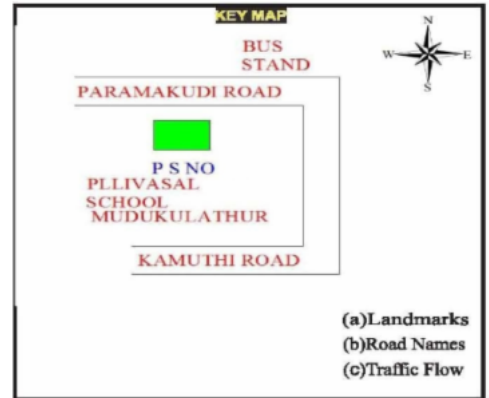

வாக்காளர் பதிவு அலுவலரின்  
கையொப்பம்

Nazri Naksha

Google Map View

Polling Station Building Front View

Polling Station Front View

Cad View

Key MAP View

|  |  |   |
|--|--|---|
| 1<br>பெயர் : ஆயிஷாகனி<br>கணவர் பெயர் : அமீர்<br>வீட்டு எண் : 4<br>வயது : 64 பாலினம் : பெண்<br>Photo is available<br>WMP1742196                       | 2<br>பெயர் : காதர்மைதீன்<br>தந்தை பெயர் : மம்மதுசுல்தான்<br>வீட்டு எண் : 4<br>வயது : 63 பாலினம் : ஆண்<br>Photo is available<br>WMP1742204                          | 3<br>பெயர் : முகம்மது<br>தந்தை பெயர் : ஹபீம்முகமது<br>வீட்டு எண் : 4<br>வயது : 56 பாலினம் : ஆண்<br>Photo is available<br>JKS3647120           |
| 4<br>பெயர் : சலாமத்பர்வீன்<br>தந்தை பெயர் : அமீர்<br>வீட்டு எண் : 4<br>வயது : 41 பாலினம் : பெண்<br>Photo is available<br>JKS3647112                  | 5<br>பெயர் : மெஹராஜ்பானு<br>கணவர் பெயர் : தமீன்அன்சாரி<br>வீட்டு எண் : 5-10<br>வயது : 54 பாலினம் : பெண்<br>Photo is available<br>WMP1742212                        | 6<br>பெயர் : காதர்சாகிப்<br>தந்தை பெயர் : அஜ்மல்கான்<br>வீட்டு எண் : 5-45A<br>வயது : 42 பாலினம் : ஆண்<br>Photo is available<br>WMP0696229     |
| 7<br>பெயர் : பெனாசிர<br>தந்தை பெயர் : காதர்முகைதீன்<br>வீட்டு எண் : 6-43<br>வயது : 35 பாலினம் : பெண்<br>Photo is available<br>WMP0157735             | 8<br>பெயர் : பசீர்அகமது<br>தந்தை பெயர் : ஜக்காரியா<br>வீட்டு எண் : 7-2<br>வயது : 72 பாலினம் : ஆண்<br>Photo is available<br>JKS3554094                              | 9<br>பெயர் : சீனிமுகம்மது<br>தந்தை பெயர் : ஜெயினுலாபுதின்<br>வீட்டு எண் : 7-3<br>வயது : 61 பாலினம் : ஆண்<br>Photo is available<br>WMP1742246  |
| 10<br>பெயர் : தெளலத்யுயிஷாபானு<br>கணவர் பெயர் : சீனிமுகம்மது<br>வீட்டு எண் : 7-3<br>வயது : 52 பாலினம் : பெண்<br>Photo is available<br>WMP1742253     | 11<br>பெயர் : மரியம்பீபி<br>கணவர் பெயர் : அஷ்ரப்அலி<br>வீட்டு எண் : 8<br>வயது : 70 பாலினம் : பெண்<br>Photo is available<br>WMP1742261                              | 12<br>பெயர் : முகம்மதுரியாஸ்அலி<br>தந்தை பெயர் : அசரப்அலி<br>வீட்டு எண் : 8<br>வயது : 43 பாலினம் : ஆண்<br>Photo is available<br>JKS1092410    |
| 13<br>பெயர் : முகம்மதுகனி<br>தந்தை பெயர் : அஜ்மல்கான்<br>வீட்டு எண் : 8<br>வயது : 40 பாலினம் : ஆண்<br>Photo is available<br>JKS3554102               | 14<br>பெயர் : ஜலீலராணி<br>தந்தை பெயர் : அமீர்<br>வீட்டு எண் : 8<br>வயது : 39 பாலினம் : பெண்<br>Photo is available<br>JKS3647138                                    | 15<br>பெயர் : முகம்மதுஆபிதீன்<br>தந்தை பெயர் : அமீர்<br>வீட்டு எண் : 8<br>வயது : 35 பாலினம் : ஆண்<br>Photo is available<br>WMP0137349         |
| 16<br>பெயர் : அஹ்மதுநஜ்மா<br>கணவர் பெயர் : சீனிமுகம்மது<br>வீட்டு எண் : 8-10<br>வயது : 56 பாலினம் : பெண்<br>Photo is available<br>WMP1742279         | 17<br>பெயர் : மெஹராஜ்பானு<br>கணவர் பெயர் : முகம்மது<br>வீட்டு எண் : 8-41<br>வயது : 44 பாலினம் : பெண்<br>Photo is available<br>JKS1153279                           | 18<br>பெயர் : ஆமினாள்பீவி<br>கணவர் பெயர் : காதர்முகைதீன்<br>வீட்டு எண் : 8-43<br>வயது : 65 பாலினம் : பெண்<br>Photo is available<br>WMP1742287 |
| 19<br>பெயர் : சம்சுதீன் சேட் கனி<br>தந்தை பெயர் : காதர் முகைதீன்<br>வீட்டு எண் : 8-43<br>வயது : 41 பாலினம் : ஆண்<br>Photo is available<br>JKS1926591 | # 20<br>பெயர் : தவ்பிக்கா பானு அ<br>கணவர் பெயர் : ஷேக் மன்சூர்<br>வீட்டு எண் : 8-45<br>வயது : 43 பாலினம் : பெண்<br>Photo is available<br>JKS1098615                | 21<br>பெயர் : பசீர்அகமது<br>தந்தை பெயர் : அசரப்அலி<br>வீட்டு எண் : 8-45<br>வயது : 35 பாலினம் : ஆண்<br>Photo is available<br>WMP0356071        |
| 22<br>பெயர் : ஸலாமத்யுயிஷா<br>கணவர் பெயர் : தமிழல்அன்சாரி<br>வீட்டு எண் : 9<br>வயது : 47 பாலினம் : பெண்<br>Photo is available<br>JKS3554110          | 23<br>பெயர் : சுகந்த பிரீத்தி<br>தந்தை பெயர் : பிரேம் ஆனந்த்<br>செல்லத்துரை<br>வீட்டு எண் : 9/2-15<br>வயது : 22 பாலினம் : பெண்<br>Photo is available<br>WMP2362382 | 24<br>பெயர் : இப்ராஹிம் கனி<br>தந்தை பெயர் : அப்துல்லா<br>வீட்டு எண் : 9/42<br>வயது : 27 பாலினம் : ஆண்<br>Photo is available<br>WMP2430072    |
| 25<br>பெயர் : சுமையா குல்சன்<br>தந்தை பெயர் : முஹமது சிக்கந்தர்<br>வீட்டு எண் : 9/54<br>வயது : 22 பாலினம் : பெண்<br>Photo is available<br>WMP2430148 | 26<br>பெயர் : சைதாபீவி<br>கணவர் பெயர் : ஹபீம்முகம்மது<br>வீட்டு எண் : 10<br>வயது : 93 பாலினம் : பெண்<br>Photo is available<br>WMP0592493                           | 27<br>பெயர் : சீனிநஜீதாபானு<br>கணவர் பெயர் : சம்சுதீன்சேட்<br>வீட்டு எண் : 10<br>வயது : 36 பாலினம் : பெண்<br>Photo is available<br>WMP0056036 |
| 28<br>பெயர் : சீனிமுகம்மது<br>தந்தை பெயர் : முகம்மதுமீரா<br>வீட்டு எண் : 10-1<br>வயது : 59 பாலினம் : ஆண்<br>Photo is available<br>JKS1267889         | 29<br>பெயர் : ஆமினாள்பீபி<br>கணவர் பெயர் : அகமதுஇப்ராஹிம்<br>வீட்டு எண் : 10-3<br>வயது : 74 பாலினம் : பெண்<br>Photo is available<br>JKS1288877                     | 30<br>பெயர் : திப்புசுல்தான்<br>தந்தை பெயர் : அஜ்மல்கான்<br>வீட்டு எண் : 10-3<br>வயது : 49 பாலினம் : ஆண்<br>Photo is available<br>JKS1099076  |