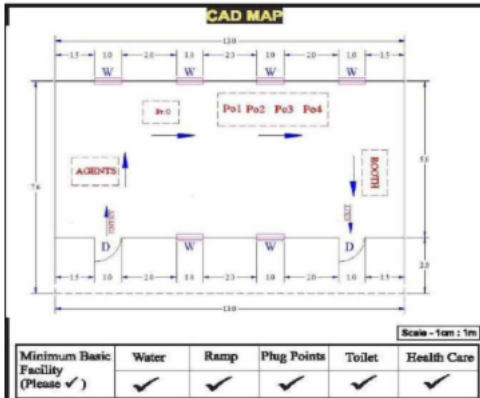

Cad View

Key MAP View