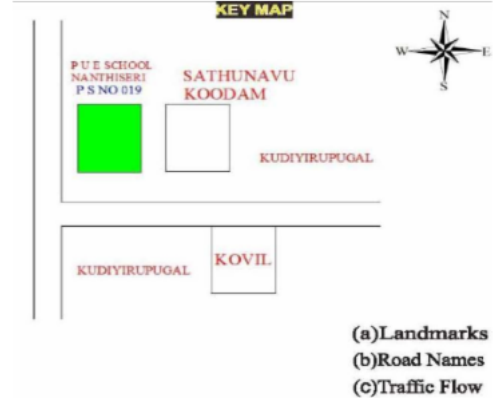

வாக்காளர் பதிவு அலுவலரின்
கையொப்பம்

Nazri Naksha

Google Map View

Polling Station Building Front View

Polling Station Front View

Cad View

Key MAP View

1 பெயர் : பொன்முத்துமாரி கணவர் பெயர்: கருப்பையா வீட்டு எண் : 1 வயது : 44 பாலினம் : பெண்	JKS1145564 Photo is available	2 பெயர் : கிழவன் தந்தை பெயர்: கருப்பையா வீட்டு எண் : 3 வயது : 49 பாலினம் : ஆண்	JKS1344159 Photo is available	3 பெயர் : குமரவேல் கணவர் பெயர்: கிழவன் வீட்டு எண் : 3 வயது : 44 பாலினம் : பெண்	JKS2024354 Photo is available
4 பெயர் : ராஜேஷ்வரி கணவர் பெயர்: கிழவமூர்த்தி வீட்டு எண் : 3/4 வயது : 45 பாலினம் : பெண்	WMP2329738 Photo is available	5 பெயர் : விங்கலிஷ்ணு தந்தை பெயர்: கிழவமூர்த்தி வீட்டு எண் : 3/4 வயது : 24 பாலினம் : ஆண்	WMP2329720 Photo is available	6 பெயர் : நாகவள்ளி கணவர் பெயர்: மாரிமுத்து வீட்டு எண் : 3-7 வயது : 49 பாலினம் : பெண்	WMP0981662 Photo is available
7 பெயர் : முருகவள்ளி -- கணவர் பெயர்: கூரிராஜன் வீட்டு எண் : 3-7 வயது : 45 பாலினம் : பெண்	WMP0415182 Photo is available	8 பெயர் : கற்பகவள்ளி தந்தை பெயர்: மாரிமுத்து வீட்டு எண் : 3-7 வயது : 32 பாலினம் : பெண்	WMP0994624 Photo is available	9 பெயர் : கிழவமூர்த்தி தந்தை பெயர்: கருப்பையா வீட்டு எண் : 3-7B வயது : 45 பாலினம் : ஆண்	WMP0557595 Photo is available
10 பெயர் : காஞ்சனா கணவர் பெயர்: கிழவமூர்த்தி வீட்டு எண் : 3-7B வயது : 38 பாலினம் : பெண்	WMP1005313 Photo is available	11 பெயர் : பஞ்சவர்ணம் தந்தை பெயர்: கருப்பையா வீட்டு எண் : 3-7B வயது : 36 பாலினம் : பெண்	WMP0557611 Photo is available	12 பெயர் : பல்லவி கணவர் பெயர்: முருகன் வீட்டு எண் : 3-8A வயது : 39 பாலினம் : பெண்	WMP1018589 Photo is available
13 பெயர் : உத்திரவள்ளி கணவர் பெயர்: திருமலைக்கண்ணன் வீட்டு எண் : 3-9 வயது : 33 பாலினம் : பெண்	WMP1196724 Photo is available	14 பெயர் : கனகவள்ளி தந்தை பெயர்: அரசு வீட்டு எண் : 3-9 வயது : 32 பாலினம் : பெண்	WMP1196716 Photo is available	15 பெயர் : கனிமொழி கணவர் பெயர்: வழிவிட்டான் வீட்டு எண் : 3/9 வயது : 30 பாலினம் : பெண்	WMP2329712 Photo is available
16 பெயர் : சரண்யாதேவி தந்தை பெயர்: அரசு வீட்டு எண் : 3-9 வயது : 28 பாலினம் : பெண்	WMP1196732 Photo is available	17 பெயர் : வசந்தகுமார் தந்தை பெயர்: குருசாமி வீட்டு எண் : 3-11 வயது : 32 பாலினம் : ஆண்	WMP0765628 Photo is available	18 பெயர் : கருப்பசாமிபாண்டியன் தந்தை பெயர்: கார்மேகம் வீட்டு எண் : 3-11A வயது : 33 பாலினம் : ஆண்	WMP0765560 Photo is available
19 பெயர் : முருகேஸ்வரி கணவர் பெயர்: பால்கண்ணன் வீட்டு எண் : 3-11A வயது : 30 பாலினம் : பெண்	WMP0930073 Photo is available	20 பெயர் : சண்முகராஜா தந்தை பெயர்: அரசு வீட்டு எண் : 3-14 வயது : 49 பாலினம் : ஆண்	WMP0657122 Photo is available	21 பெயர் : முருகவள்ளி கணவர் பெயர்: சண்முகராஜா வீட்டு எண் : 3-14 வயது : 40 பாலினம் : பெண்	WMP0657130 Photo is available
22 பெயர் : கிழவமூர்த்தி தந்தை பெயர்: சண்முகவேல் வீட்டு எண் : 3-17B வயது : 62 பாலினம் : ஆண்	WMP1005354 Photo is available	23 பெயர் : குருவம்மாள் தந்தை பெயர்: கணேசன் வீட்டு எண் : 3-20 வயது : 42 பாலினம் : பெண்	WMP0981639 Photo is available	24 பெயர் : முருகன் தந்தை பெயர்: சண்முகவேல் வீட்டு எண் : 3-20A வயது : 50 பாலினம் : ஆண்	JKS0973917 Photo is available
25 பெயர் : ஆதிலிங்கம் தந்தை பெயர்: வழிவிட்டான் வீட்டு எண் : 3-25 வயது : 35 பாலினம் : ஆண்	WMP0765578 Photo is available	26 பெயர் : சக்திவேல் தந்தை பெயர்: கார்மேகம் வீட்டு எண் : 3-32 வயது : 44 பாலினம் : ஆண்	JKS1201516 Photo is available	27 பெயர் : ஆனந்தராணி கணவர் பெயர்: சக்திவேல் வீட்டு எண் : 3-32 வயது : 38 பாலினம் : பெண்	WMP0657189 Photo is available
28 பெயர் : ராஜேஸ்வரி தந்தை பெயர்: ஜோதி வீட்டு எண் : 3-44 வயது : 35 பாலினம் : பெண்	WMP0994608 Photo is available	29 பெயர் : விக்னேஷ் தந்தை பெயர்: குமரையா வீட்டு எண் : 3-60 வயது : 31 பாலினம் : ஆண்	WMP0765586 Photo is available	30 பெயர் : கோகுல் தந்தை பெயர்: வழிவிட்டான் வீட்டு எண் : 3/64 வயது : 19 பாலினம் : ஆண்	WMP2585305 Photo is available