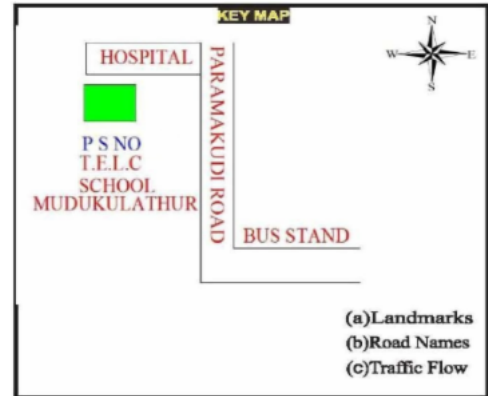

Cad View

Key MAP View