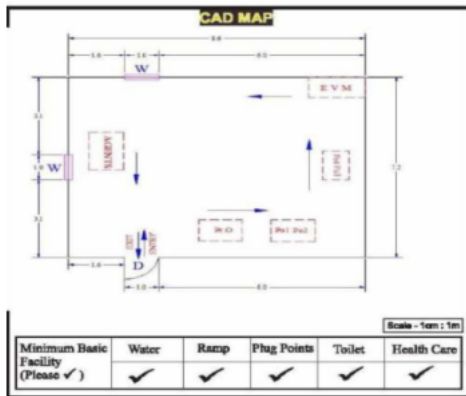

Nazri Naksha

Google Map View

Polling Station Building Front View

Polling Station Front View

Cad View

Key MAP View

1	WMP2273381	பெயர் : மக்கத் நபிலா தந்தை பெயர்: தம்முன் அன்சாரி வீட்டு எண் : 6-235 வயது : 28 பாலினம் : ஆண்	Photo is available	2	WMP2273399	பெயர் : ஜெபின் அப்ரா தந்தை பெயர்: தம்முன் அன்சாரி வீட்டு எண் : 6-235 வயது : 25 பாலினம் : பெண்	Photo is available	3	WMP0593335	பெயர் : ஜெயப்பிரகாஷ் தந்தை பெயர்: பாஸ்கரன் வீட்டு எண் : 12-18 வயது : 32 பாலினம் : ஆண்	Photo is available
4	WMP0519256	பெயர் : முத்துப்பாண்டி தந்தை பெயர்: இராசாமி வீட்டு எண் : 14-1 வயது : 41 பாலினம் : ஆண்	Photo is available	5	WMP0356667	பெயர் : ஆனந்தி கணவர் பெயர்: கிருபாகரன் வீட்டு எண் : 14-12B வயது : 43 பாலினம் : பெண்	Photo is available	6	WMP2407401	பெயர் : சிவலீலா தந்தை பெயர்: கணேசன் வீட்டு எண் : 14/16 வயது : 21 பாலினம் : பெண்	Photo is available
7	WMP0356410	பெயர் : ஜெயா கணவர் பெயர்: கணபதி வீட்டு எண் : 14-16A வயது : 71 பாலினம் : பெண்	Photo is available	8	WMP2273324	பெயர் : தேவி தந்தை பெயர்: கணேசன் வீட்டு எண் : 14-46 வயது : 24 பாலினம் : பெண்	Photo is available	9	WMP1784131	பெயர் : ஆதிலால் தந்தை பெயர்: திருமலை வீட்டு எண் : 14/66 வயது : 59 பாலினம் : ஆண்	Photo is available
10	WMP2273423	பெயர் : முத்துமாரி தந்தை பெயர்: காளிமுத்து வீட்டு எண் : 14-70-1 வயது : 23 பாலினம் : பெண்	Photo is available	11	WMP2273332	பெயர் : பிரகலாதன் தந்தை பெயர்: அம்பிகாபதி வீட்டு எண் : 14-85 வயது : 57 பாலினம் : ஆண்	Photo is available	12	WMP2273407	பெயர் : அஜய் கிருஷ்ணா தந்தை பெயர்: பிரகலாதன் வீட்டு எண் : 14-85 வயது : 24 பாலினம் : ஆண்	Photo is available
13	WMP1282896	பெயர் : கார்த்திகா தேவி தந்தை பெயர்: பழனிவேல் வீட்டு எண் : 14/89 வயது : 25 பாலினம் : பெண்	Photo is available	14	WMP2407419	பெயர் : செந்தூர் பாண்டியன் தந்தை பெயர்: பூவலிங்கம் வீட்டு எண் : 14/100 வயது : 22 பாலினம் : ஆண்	Photo is available	15	WMP0356402	பெயர் : பாஸ்கரன் தந்தை பெயர்: சின்னையா வீட்டு எண் : 14-105 வயது : 54 பாலினம் : ஆண்	Photo is available
16	WMP2473072	பெயர் : முத்துபாண்டியம்மாள் கணவர் பெயர்: ஜெயப்பிரகாஷ் வீட்டு எண் : 14/105 வயது : 29 பாலினம் : பெண்	Photo is available	17	WMP2407393	பெயர் : தேவதர்சினி தந்தை பெயர்: குமார் வீட்டு எண் : 14/108 வயது : 21 பாலினம் : பெண்	Photo is available	18	WMP0696963	பெயர் : லோகேஷ்ராஜா தந்தை பெயர்: வினோராஜா வீட்டு எண் : 14-153 வயது : 31 பாலினம் : ஆண்	Photo is available
19	WMP1253038	பெயர் : வித்யாசாகர் தந்தை பெயர்: வினோராஜா வீட்டு எண் : 14/153 வயது : 25 பாலினம் : ஆண்	Photo is available	20	WMP1208974	பெயர் : பழனிவேல் தந்தை பெயர்: ராமு வீட்டு எண் : 14/187 வயது : 53 பாலினம் : ஆண்	Photo is available	21	WMP1180660	பெயர் : சுந்தர பாண்டி தந்தை பெயர்: பழனிவேல் வீட்டு எண் : 14-187 வயது : 30 பாலினம் : ஆண்	Photo is available
22	WMP1042134	பெயர் : அஜித்குமார் தந்தை பெயர்: பழனிவேல் வீட்டு எண் : 14-187 வயது : 28 பாலினம் : ஆண்	Photo is available	23	WMP1003318	பெயர் : மீரான்முஹ்யித்தீன்ஆலிம் தந்தை பெயர்: இஸ்மாயில்ராவத்தர் வீட்டு எண் : 14-188 வயது : 54 பாலினம் : ஆண்	Photo is available	24	WMP1003284	பெயர் : பதர்நிஷா கணவர் பெயர்: மீரான்முஹ்யித்தீன்ஆலிம் வீட்டு எண் : 14-188 வயது : 47 பாலினம் : பெண்	Photo is available
25	WMP1253061	பெயர் : அம்பிகா கணவர் பெயர்: இளங்கோவன் வீட்டு எண் : 14/200 வயது : 30 பாலினம் : பெண்	Photo is available	26	WMP1180678	பெயர் : உதய பிரகாஷ் தந்தை பெயர்: முருகன் வீட்டு எண் : 14-200-1 வயது : 27 பாலினம் : ஆண்	Photo is available	27	WMP1253046	பெயர் : உமா ஸ்வர்ண பிரித்திகா தந்தை பெயர்: முருகன் வீட்டு எண் : 14/200-1 வயது : 25 பாலினம் : பெண்	Photo is available
28	WMP0593210	பெயர் : முத்துமாலதி தந்தை பெயர்: மாடசாமி வீட்டு எண் : 14-201 வயது : 32 பாலினம் : பெண்	Photo is available	29	WMP1042159	பெயர் : தமிழ்இலக்கியா தந்தை பெயர்: மாடசாமி வீட்டு எண் : 14-201 வயது : 28 பாலினம் : பெண்	Photo is available	30	WMP2210805	பெயர் : ஆனந்த நந்தினி தந்தை பெயர்: மாடசாமி வீட்டு எண் : 14/201 வயது : 24 பாலினம் : பெண்	Photo is available