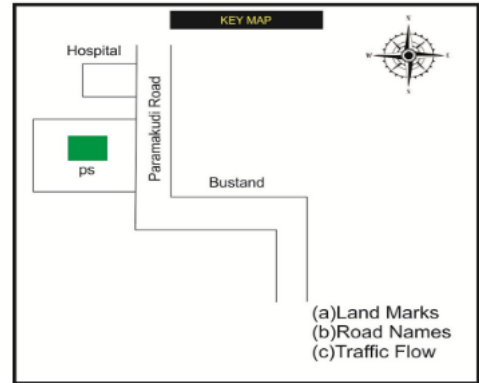

Google Map View

Polling Station Building Front View

Polling Station Front View

Cad View

Key MAP View

1 பெயர் : பூமுருகன் தந்தை பெயர்: சண்முகம் வீட்டு எண் : 1/2-பீ வயது : 28 பாலினம் : ஆண்	WMP1042514 Photo is available	2 பெயர் : பிரசாத் கு தந்தை பெயர்: குணசேகரன் வீட்டு எண் : 1/14ஸி வயது : 19 பாலினம் : ஆண்	WMP2638658 Photo is available	3 பெயர் : ராம லெட்சுமி கணவர் பெயர்: கோவிந்தராஜ் வீட்டு எண் : 1/32 வயது : 42 பாலினம் : பெண்	WMP2211373 Photo is available
4 பெயர் : மோகன சேகரன் தந்தை பெயர்: பாலசுப்பிரமணி வீட்டு எண் : 1-60 வயது : 23 பாலினம் : ஆண்	WMP2273605 Photo is available	5 பெயர் : பதினெட்டாம்படியான் தந்தை பெயர்: மலைமேகம் வீட்டு எண் : 2 வயது : 42 பாலினம் : ஆண்	WMP0813071 Photo is available	6 பெயர் : ஜெயா கணவர் பெயர்: ராமநாதன் வீட்டு எண் : 2-6 வயது : 36 பாலினம் : பெண்	WMP0812735 Photo is available
7 பெயர் : வீரமுருகன் தந்தை பெயர்: பாலுச்சாமி வீட்டு எண் : 2/11 வயது : 25 பாலினம் : ஆண்	WMP2211340 Photo is available	8 பெயர் : பூமா தேவி தந்தை பெயர்: ராமலிங்கம் வீட்டு எண் : 2-17 வயது : 30 பாலினம் : பெண்	WMP1180736 Photo is available	9 பெயர் : கலா கணவர் பெயர்: அழகர்சாமி வீட்டு எண் : 2-31 வயது : 31 பாலினம் : பெண்	WMP0753988 Photo is available
10 பெயர் : கோவிந்தராஜ் தந்தை பெயர்: முத்து வீட்டு எண் : 2-39 வயது : 53 பாலினம் : ஆண்	WMP1253251 Photo is available	11 பெயர் : பாண்டிலெட்சுமி கணவர் பெயர்: கண்ணுசாமி வீட்டு எண் : 2/40 வயது : 25 பாலினம் : பெண்	WMP221183 Photo is available	12 பெயர் : இளங்கோவன் தந்தை பெயர்: கோவிந்தன் வீட்டு எண் : 2-41 வயது : 28 பாலினம் : ஆண்	WMP1042407 Photo is available
13 பெயர் : காவேரி தந்தை பெயர்: காளீஸ்வரன் வீட்டு எண் : 2 41 வயது : 27 பாலினம் : பெண்	WMP2273662 Photo is available	14 பெயர் : லெட்சுமி தாயின் பெயர்: பொன்னம்மாள் வீட்டு எண் : 2/45 வயது : 26 பாலினம் : பெண்	WMP2356574 Photo is available	15 பெயர் : காளீஸ்வரன் தந்தை பெயர்: அர்சுணன் வீட்டு எண் : 2/45 வயது : 26 பாலினம் : ஆண்	WMP2356582 Photo is available
16 பெயர் : சூபன் பாபு தந்தை பெயர்: அர்சுணன் வீட்டு எண் : 2/45 வயது : 25 பாலினம் : பெண்	WMP2211191 Photo is available	17 பெயர் : காலிதாஸ் தந்தை பெயர்: ராமநாதன் வீட்டு எண் : 2/46-2 வயது : 26 பாலினம் : ஆண்	WMP1253244 Photo is available	18 பெயர் : அருண் குமார் தந்தை பெயர்: ராமநாதன் வீட்டு எண் : 2/46-2 வயது : 24 பாலினம் : ஆண்	WMP2211365 Photo is available
19 பெயர் : லாவண்யா கணவர் பெயர்: ராமநாதன் வீட்டு எண் : 2/53 வயது : 21 பாலினம் : பெண்	WMP2593580 Photo is available	20 பெயர் : விஜயராணி தந்தை பெயர்: பாலமுருகன் வீட்டு எண் : 2-55 வயது : 23 பாலினம் : பெண்	WMP2273597 Photo is available	21 பெயர் : ஜெயராணி தாயின் பெயர்: மரியம்மாள் வீட்டு எண் : 2-57 வயது : 23 பாலினம் : பெண்	WMP2273589 Photo is available
22 பெயர் : நித்யா தாயின் பெயர்: மாரியம்மாள் வீட்டு எண் : 2/57 வயது : 20 பாலினம் : பெண்	WMP2593564 Photo is available	23 பெயர் : செந்தில் நாராயணன் தந்தை பெயர்: கூடலிங்கம் வீட்டு எண் : 2/57 வயது : 19 பாலினம் : ஆண்	WMP2593572 Photo is available	24 பெயர் : அரிமான் தாயின் பெயர்: செல்வி வீட்டு எண் : 2/57(1) வயது : 22 பாலினம் : ஆண்	WMP2517555 Photo is available
25 பெயர் : வேம்பு கணவர் பெயர்: கஜேந்திரன் வீட்டு எண் : 2/75 வயது : 28 பாலினம் : பெண்	WMP2211357 Photo is available	26 பெயர் : கோபாலகிருஷ்ணன் தந்தை பெயர்: குமரேசன் வீட்டு எண் : 5-2-1 வயது : 24 பாலினம் : ஆண்	WMP2273613 Photo is available	27 பெயர் : ராமநாதன் தந்தை பெயர்: பூமிநாதன் வீட்டு எண் : 33 வயது : 32 பாலினம் : ஆண்	WMP0593400 Photo is available
28 பெயர் : கோவிந்தராஜ் தந்தை பெயர்: கிழவன் வீட்டு எண் : 35-1 வயது : 56 பாலினம் : ஆண்	JKS1021617 Photo is available	29 பெயர் : மல்லம்மாள் கணவர் பெயர்: கோவிந்தராஜ் வீட்டு எண் : 35-1 வயது : 53 பாலினம் : பெண்	JKS1022607 Photo is available	30 பெயர் : வீரக்கண்ணன் தந்தை பெயர்: கோவிந்தராஜ் வீட்டு எண் : 35-1 வயது : 51 பாலினம் : ஆண்	JKS1187293 Photo is available