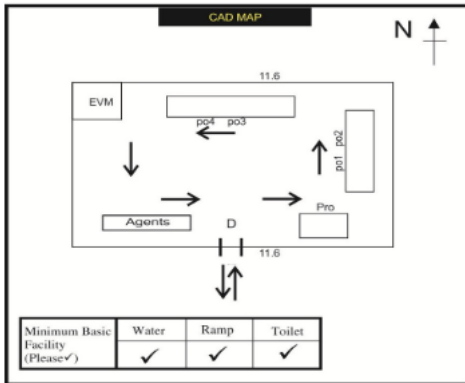

Google Map View

Polling Station Building Front View

Polling Station Front View

Cad View

Key MAP View

1 பெயர் : பூமுருகன் தந்தை பெயர்: சண்முகம் வீட்டு எண் : 1/2-பீ வயது : 28 பாலினம் : ஆண்	WMP1042514 Photo is available	2 பெயர் : பிரசாத் கு தந்தை பெயர்: குணசேகரன் வீட்டு எண் : 1/14ஸி வயது : 19 பாலினம் : ஆண்	WMP2638658 Photo is available	3 பெயர் : ராம லெட்சுமி கணவர் பெயர்: கோவிந்தராஜ் வீட்டு எண் : 1/32 வயது : 42 பாலினம் : பெண்	WMP2211373 Photo is available
4 பெயர் : மோகன சேகரன் தந்தை பெயர்: பாலசுப்பிரமணி வீட்டு எண் : 1-60 வயது : 23 பாலினம் : ஆண்	WMP2273605 Photo is available	5 பெயர் : பதினெட்டாம்படியான் தந்தை பெயர்: மலைமேகம் வீட்டு எண் : 2 வயது : 42 பாலினம் : ஆண்	WMP0813071 Photo is available	6 பெயர் : ஜெயா கணவர் பெயர்: ராமநாதன் வீட்டு எண் : 2-6 வயது : 36 பாலினம் : பெண்	WMP0812735 Photo is available
7 பெயர் : வீரமுருகன் தந்தை பெயர்: பாலுச்சாமி வீட்டு எண் : 2/11 வயது : 25 பாலினம் : ஆண்	WMP2211340 Photo is available	8 பெயர் : பூமா தேவி தந்தை பெயர்: ராமலிங்கம் வீட்டு எண் : 2-17 வயது : 30 பாலினம் : பெண்	WMP1180736 Photo is available	9 பெயர் : கலா கணவர் பெயர்: அழகர்சாமி வீட்டு எண் : 2-31 வயது : 31 பாலினம் : பெண்	WMP0753988 Photo is available
10 பெயர் : கோவிந்தராஜ் தந்தை பெயர்: முத்து வீட்டு எண் : 2-39 வயது : 53 பாலினம் : ஆண்	WMP1253251 Photo is available	11 பெயர் : பாண்டிலெட்சுமி கணவர் பெயர்: கண்ணுசாமி வீட்டு எண் : 2/40 வயது : 25 பாலினம் : பெண்	WMP221183 Photo is available	12 பெயர் : இளங்கோவன் தந்தை பெயர்: கோவிந்தன் வீட்டு எண் : 2-41 வயது : 28 பாலினம் : ஆண்	WMP1042407 Photo is available
13 பெயர் : காவேரி தந்தை பெயர்: காளீஸ்வரன் வீட்டு எண் : 2 41 வயது : 27 பாலினம் : பெண்	WMP2273662 Photo is available	14 பெயர் : லெட்சுமி தாயின் பெயர்: பொன்னம்மாள் வீட்டு எண் : 2/45 வயது : 26 பாலினம் : பெண்	WMP2356574 Photo is available	15 பெயர் : காளீஸ்வரன் தந்தை பெயர்: அர்சுணன் வீட்டு எண் : 2/45 வயது : 26 பாலினம் : ஆண்	WMP2356582 Photo is available
16 பெயர் : சூபன் பாபு தந்தை பெயர்: அர்சுணன் வீட்டு எண் : 2/45 வயது : 25 பாலினம் : பெண்	WMP2211191 Photo is available	17 பெயர் : காலிதாஸ் தந்தை பெயர்: ராமநாதன் வீட்டு எண் : 2/46-2 வயது : 26 பாலினம் : ஆண்	WMP1253244 Photo is available	18 பெயர் : அருண் குமார் தந்தை பெயர்: ராமநாதன் வீட்டு எண் : 2/46-2 வயது : 24 பாலினம் : ஆண்	WMP2211365 Photo is available
19 பெயர் : லாவண்யா கணவர் பெயர்: ராமநாதன் வீட்டு எண் : 2/53 வயது : 21 பாலினம் : பெண்	WMP2593580 Photo is available	20 பெயர் : விஜயராணி தந்தை பெயர்: பாலமுருகன் வீட்டு எண் : 2-55 வயது : 23 பாலினம் : பெண்	WMP2273597 Photo is available	21 பெயர் : ஜெயராணி தாயின் பெயர்: மரியம்மாள் வீட்டு எண் : 2-57 வயது : 23 பாலினம் : பெண்	WMP2273589 Photo is available
22 பெயர் : நித்யா தாயின் பெயர்: மாரியம்மாள் வீட்டு எண் : 2/57 வயது : 20 பாலினம் : பெண்	WMP2593564 Photo is available	23 பெயர் : செந்தில் நாராயணன் தந்தை பெயர்: கூடலிங்கம் வீட்டு எண் : 2/57 வயது : 19 பாலினம் : ஆண்	WMP2593572 Photo is available	24 பெயர் : அரிமான் தாயின் பெயர்: செல்வி வீட்டு எண் : 2/57(1) வயது : 22 பாலினம் : ஆண்	WMP2517555 Photo is available
25 பெயர் : வேம்பு கணவர் பெயர்: கஜேந்திரன் வீட்டு எண் : 2/75 வயது : 28 பாலினம் : பெண்	WMP2211357 Photo is available	26 பெயர் : கோபாலகிருஷ்ணன் தந்தை பெயர்: குமரேசன் வீட்டு எண் : 5-2-1 வயது : 24 பாலினம் : ஆண்	WMP2273613 Photo is available	27 பெயர் : ராமநாதன் தந்தை பெயர்: பூமிநாதன் வீட்டு எண் : 33 வயது : 32 பாலினம் : ஆண்	WMP0593400 Photo is available
28 பெயர் : கோவிந்தராஜ் தந்தை பெயர்: கிழவன் வீட்டு எண் : 35-1 வயது : 56 பாலினம் : ஆண்	JKS1021617 Photo is available	29 பெயர் : மல்லம்மாள் கணவர் பெயர்: கோவிந்தராஜ் வீட்டு எண் : 35-1 வயது : 53 பாலினம் : பெண்	JKS1022607 Photo is available	30 பெயர் : வீரக்கண்ணன் தந்தை பெயர்: கோவிந்தராஜ் வீட்டு எண் : 35-1 வயது : 51 பாலினம் : ஆண்	JKS1187293 Photo is available