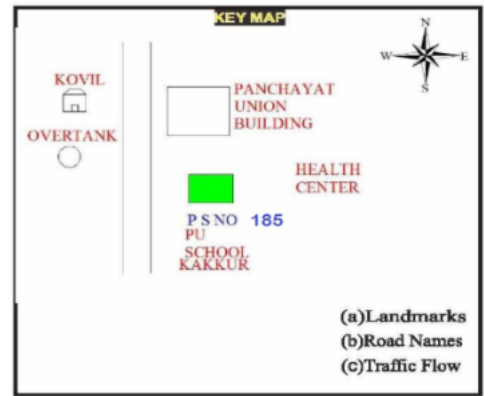

Cad View

Key MAP View