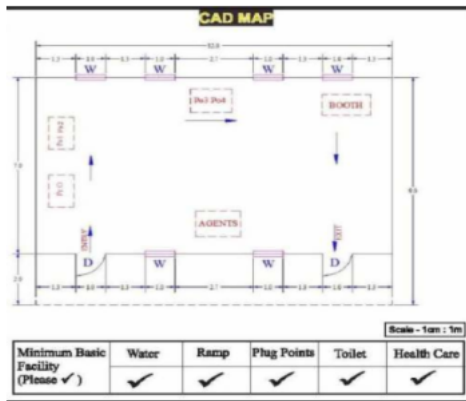

Cad View

Key MAP View