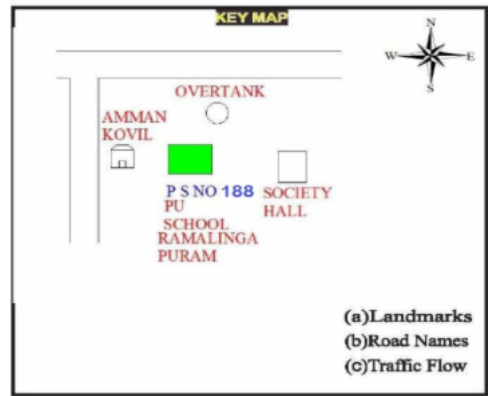

Cad View

Key MAP View