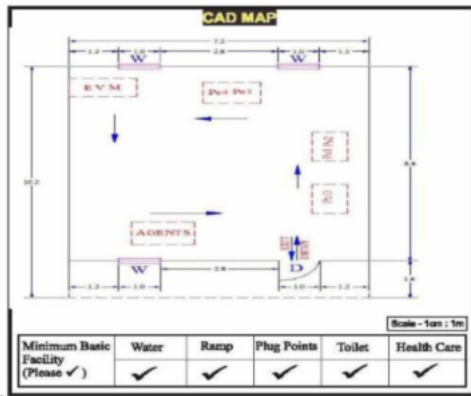

Cad View

Key MAP View