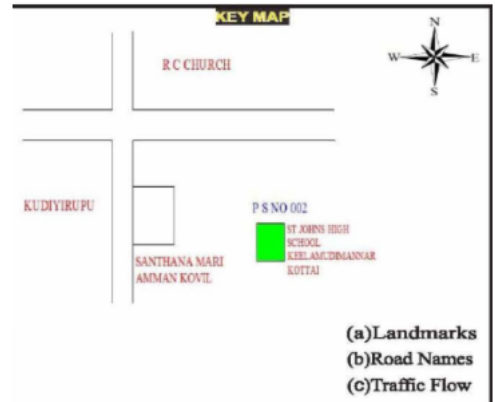

Cad View

Key MAP View