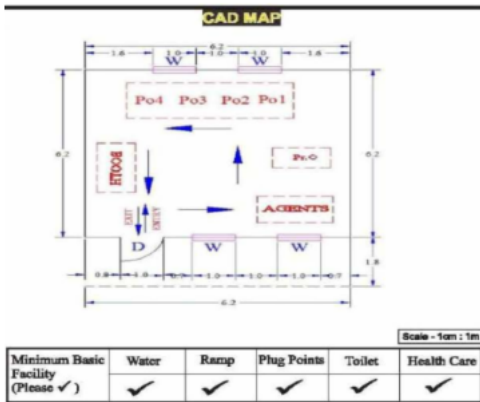

வாக்காளர் பதிவு அலுவலரின்
கையொப்பம்

Nazri Naksha

Google Map View

Polling Station Building Front View

Polling Station Front View

Cad View

Key MAP View

1	WMP1364595	பெயர் : திருக்கண்ணன் தந்தை பெயர்: வெள்ளைச்சாமி வீட்டு எண் : 1 வயது : 50 பாலினம் : ஆண்	Photo is available	2	WMP1364603	பெயர் : சீனிவாசகன் தந்தை பெயர்: பெருமாள் வீட்டு எண் : 1 வயது : 47 பாலினம் : ஆண்	Photo is available	3	WMP0875260	பெயர் : பரமேஸ்வரன் தந்தை பெயர்: பெருமாள் வீட்டு எண் : 1-1 வயது : 34 பாலினம் : ஆண்	Photo is available
4	WMP2620995	பெயர் : ராஜராஜேஸ்வரி தந்தை பெயர்: ஆறுமுகம் வீட்டு எண் : 1/1 வயது : 19 பாலினம் : பெண்	Photo is available	5	WMP2600039	பெயர் : நாட்டியா அ தந்தை பெயர்: அய்யனார் வீட்டு எண் : 1/3 வயது : 23 பாலினம் : பெண்	Photo is available	6	JKS1150317	பெயர் : தனபாக்கியம் கணவர் பெயர்: அய்யனார் வீட்டு எண் : 1-5 வயது : 45 பாலினம் : பெண்	Photo is available
7	WMP0652321	பெயர் : தங்கத்தமிழன் தந்தை பெயர்: ஆறுமுகம் வீட்டு எண் : 1-7 வயது : 32 பாலினம் : ஆண்	Photo is available	8	WMP2364610	பெயர் : முத்துமீனா தந்தை பெயர்: முத்துராமலிங்கம் வீட்டு எண் : 1/7 வயது : 22 பாலினம் : பெண்	Photo is available	9	WMP0000356	பெயர் : முருகன் தந்தை பெயர்: பாலதேவர் வீட்டு எண் : 1-10 வயது : 57 பாலினம் : ஆண்	Photo is available
10	WMP0528471	பெயர் : இராமநாதன் தந்தை பெயர்: மூக்காண்டி வீட்டு எண் : 1-11A வயது : 35 பாலினம் : ஆண்	Photo is available	11	WMP1202357	பெயர் : சித்ரா தேவி தந்தை பெயர்: பெருமாள் வீட்டு எண் : 1/17 வயது : 30 பாலினம் : பெண்	Photo is available	12	WMP0553768	பெயர் : நாகராஜ் தந்தை பெயர்: கோடியப்பன் வீட்டு எண் : 1-18A வயது : 32 பாலினம் : ஆண்	Photo is available
13	JKS1150325	பெயர் : சிவராமன் தந்தை பெயர்: பெருமாள் வீட்டு எண் : 1-19 வயது : 41 பாலினம் : ஆண்	Photo is available	14	WMP1202340	பெயர் : ஆனந்த் தந்தை பெயர்: முத்துவேல் வீட்டு எண் : 1/19ஏ வயது : 26 பாலினம் : ஆண்	Photo is available	15	JKS1628437	பெயர் : பிச்சையம்மாள் தந்தை பெயர்: கிருஷ்ணராஜ் வீட்டு எண் : 1-27 வயது : 41 பாலினம் : பெண்	Photo is available
16	WMP1364611	பெயர் : குமார் தந்தை பெயர்: கலியுகமெய்யன் வீட்டு எண் : 1-30 வயது : 52 பாலினம் : ஆண்	Photo is available	17	JKS1629922	பெயர் : சரஸ்வதி கணவர் பெயர்: மூர்த்தி வீட்டு எண் : 1-32 வயது : 47 பாலினம் : பெண்	Photo is available	18	WMP2445450	பெயர் : தாரணி தந்தை பெயர்: மூர்த்தி வீட்டு எண் : 1/32 ஏ வயது : 20 பாலினம் : பெண்	Photo is available
19	JKS1149921	பெயர் : சிதம்பரப்பிரியா கணவர் பெயர்: மாரீஸ்வரன் வீட்டு எண் : 1-33 வயது : 45 பாலினம் : பெண்	Photo is available	20	WMP0875336	பெயர் : மாரீஸ்வரி கணவர் பெயர்: கருப்பசாமி வீட்டு எண் : 1-33 வயது : 42 பாலினம் : பெண்	Photo is available	21	WMP0528646	பெயர் : சசிரேகா கணவர் பெயர்: பாஸ்கரன் வீட்டு எண் : 1-33A வயது : 37 பாலினம் : பெண்	Photo is available
22	WMP0470765	பெயர் : மணிகண்டபோஸ் தந்தை பெயர்: நாகராஜன் வீட்டு எண் : 1-34 வயது : 35 பாலினம் : ஆண்	Photo is available	23	WMP0652297	பெயர் : சிவசக்திபாலன் தந்தை பெயர்: நாகராஜன் -- வீட்டு எண் : 1-34 வயது : 31 பாலினம் : ஆண்	Photo is available	24	WMP0652339	பெயர் : திவ்யபாரதி தந்தை பெயர்: செந்தில்வேல் வீட்டு எண் : 1-37 வயது : 31 பாலினம் : பெண்	Photo is available
25	WMP0760900	பெயர் : தினேஷ்குமார் தந்தை பெயர்: செந்தில்வேல் வீட்டு எண் : 1-37 வயது : 30 பாலினம் : ஆண்	Photo is available	26	JKS1149905	பெயர் : கணேசன் தந்தை பெயர்: பெருமாள் வீட்டு எண் : 1-51 வயது : 44 பாலினம் : ஆண்	Photo is available	27	WMP2435113	பெயர் : அஜந்தா வெ தந்தை பெயர்: வெள்ளைப்பாண்டி வீட்டு எண் : 1/55ஏ வயது : 21 பாலினம் : பெண்	Photo is available
28	WMP1283530	பெயர் : மகேஸ்வரி தந்தை பெயர்: சிவக்குமார் வீட்டு எண் : 1/58 வயது : 34 பாலினம் : பெண்	Photo is available	29	JKS1628643	பெயர் : செளந்தரவள்ளி கணவர் பெயர்: வேலவன் வீட்டு எண் : 1-75 வயது : 40 பாலினம் : பெண்	Photo is available	30	WMP1230325	பெயர் : ரஞ்சித் குமார் தந்தை பெயர்: பெரிய ராமசாமி வீட்டு எண் : 1/81 வயது : 26 பாலினம் : ஆண்	Photo is available