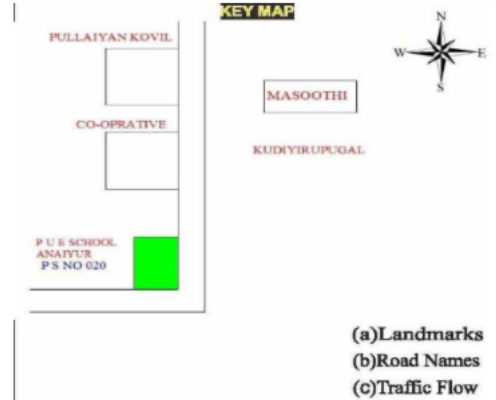

வாக்காளர் பதிவு அலுவலரின்
கையொப்பம்

Nazri Naksha

Google Map View

Polling Station Building Front View

Polling Station Front View

Cad View

Key MAP View

1 பெயர் : இலக்கியா தந்தை பெயர்: சக்திவேல் வீட்டு எண் : 0 வயது : 22 பாலினம் : பெண்	WMP2525020 Photo is available	2 பெயர் : சத்தியா கணவர் பெயர்: லோகநாதன் வீட்டு எண் : 1-5 வயது : 35 பாலினம் : பெண்	WMP0765792 Photo is available	3 பெயர் : பாலமுருகன் தந்தை பெயர்: கதிரேசன் வீட்டு எண் : 1-5 வயது : 33 பாலினம் : ஆண்	WMP0415224 Photo is available
4 பெயர் : அழகுமீனா கணவர் பெயர்: பாலமுருகன் வீட்டு எண் : 1-5 வயது : 32 பாலினம் : பெண்	WMP1113976 Photo is available	5 பெயர் : சரவணமணிகண்டன் தந்தை பெயர்: கதிரேசன் வீட்டு எண் : 1-5 வயது : 29 பாலினம் : ஆண்	WMP0930206 Photo is available	6 பெயர் : பாலமுருகன் தந்தை பெயர்: ராஜசேகரன் அப்பா வீட்டு எண் : 1/33 வயது : 25 பாலினம் : ஆண்	WMP2394146 Photo is available
7 பெயர் : சபரி முருகன் தந்தை பெயர்: கல்யாண் சுந்தரம் வீட்டு எண் : 1/35 வயது : 23 பாலினம் : ஆண்	WMP2248268 Photo is available	8 பெயர் : முருகபூபதி தந்தை பெயர்: கல்யாணசுந்தரம் வீட்டு எண் : 1/35 வயது : 19 பாலினம் : ஆண்	WMP2604551 Photo is available	9 பெயர் : பொன்னுசாமி தந்தை பெயர்: பழனி வீட்டு எண் : 1/37 வயது : 67 பாலினம் : ஆண்	YQN1782960 Photo is available
10 பெயர் : அழகர் தந்தை பெயர்: ஆறுமுகம் வீட்டு எண் : 1/39 வயது : 60 பாலினம் : ஆண்	WMP2339679 Photo is available	11 பெயர் : காளீஸ்வரி கணவர் பெயர்: அழகர் வீட்டு எண் : 1/39 வயது : 47 பாலினம் : பெண்	WMP2342376 Photo is available	12 பெயர் : அழகேஸ்வரன் தந்தை பெயர்: அழகர் வீட்டு எண் : 1/39 வயது : 20 பாலினம் : ஆண்	WMP2558310 Photo is available
13 பெயர் : தினேஷ் ஜெ தந்தை பெயர்: ஜெயக்குமார் வீட்டு எண் : 1/40-1 வயது : 20 பாலினம் : ஆண்	WMP2503043 Photo is available	14 பெயர் : ராஜேஸ்வரன் தந்தை பெயர்: சுப்பிரமணி வீட்டு எண் : 1/58 வயது : 40 பாலினம் : ஆண்	WMP2462067 Photo is available	15 பெயர் : நாகஜோதி கணவர் பெயர்: ராஜேஸ்வரன் வீட்டு எண் : 1/58 வயது : 32 பாலினம் : பெண்	WMP2457778 Photo is available
S 16 பெயர் : முத்துக்குமார் தந்தை பெயர்: குமரவேல் வீட்டு எண் : 1/88 வயது : 30 பாலினம் : ஆண்	WMP1190222 Photo is available	17 பெயர் : அன்னபூரணம் தந்தை பெயர்: அமுதன் வீட்டு எண் : 2/27 வயது : 34 பாலினம் : பெண்	WMP2440535 Photo is available	18 பெயர் : சத்தியப்பிரியா கணவர் பெயர்: முத்துக்குமார் முத்துக்குமார் வீட்டு எண் : 2-42 வயது : 26 பாலினம் : பெண்	WMP2389930 Photo is available
19 பெயர் : ஜெயசங்கர் தந்தை பெயர்: சங்கிலி வீட்டு எண் : 2-88A வயது : 32 பாலினம் : ஆண்	WMP0642199 Photo is available	20 பெயர் : கற்பகவள்ளி கணவர் பெயர்: செல்வம் வீட்டு எண் : 2-121 வயது : 36 பாலினம் : பெண்	WMP0930222 Photo is available	21 பெயர் : ரிபானா ஜாஸ்மின் தந்தை பெயர்: முஹமது ஈஸா வீட்டு எண் : 3/22 வயது : 20 பாலினம் : பெண்	WMP2459030 Photo is available
22 பெயர் : சஞ்சய்குமார் தந்தை பெயர்: மணிகண்டன் வீட்டு எண் : 3-68 வயது : 24 பாலினம் : ஆண்	WMP2187623 Photo is available	23 பெயர் : பானுப்பிரியா தந்தை பெயர்: செல்வம் வீட்டு எண் : 3/90 வயது : 20 பாலினம் : பெண்	WMP2459014 Photo is available	24 பெயர் : ரமேஷ் தந்தை பெயர்: லெட்சுமணன் வீட்டு எண் : 3-136 வயது : 29 பாலினம் : ஆண்	WMP0930214 Photo is available
25 பெயர் : அழகுசுந்தரம் தந்தை பெயர்: அழகர் வீட்டு எண் : 7A வயது : 30 பாலினம் : ஆண்	WMP1018647 Photo is available	26 பெயர் : முத்துக்குமார் தந்தை பெயர்: சக்திவேல் வீட்டு எண் : 11 வயது : 37 பாலினம் : ஆண்	WMP0557637 Photo is available	27 பெயர் : பாஸ்கரன் தந்தை பெயர்: சக்திவேல் வீட்டு எண் : 11 வயது : 32 பாலினம் : ஆண்	WMP0557678 Photo is available
28 பெயர் : ராஜசேகரன் தந்தை பெயர்: மாணிக்கம் வீட்டு எண் : 33 வயது : 55 பாலினம் : ஆண்	WMP1379775 Photo is available	29 பெயர் : முத்துலெட்சுமி கணவர் பெயர்: ராஜசேகரன் வீட்டு எண் : 33 வயது : 52 பாலினம் : பெண்	JKS1533785 Photo is available	30 பெயர் : திருப்பதி தந்தை பெயர்: மாணிக்கம் வீட்டு எண் : 33 வயது : 51 பாலினம் : ஆண்	WMP1379783 Photo is available