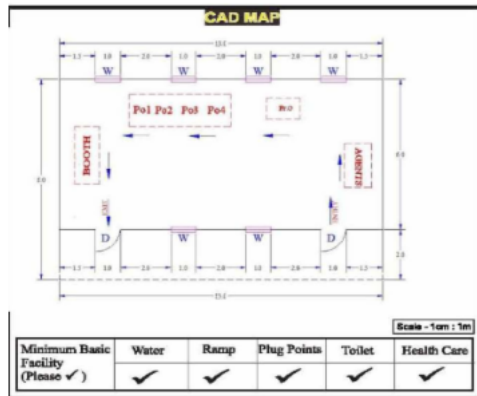

வாக்காளர் பதிவு அலுவலரின்
கையொப்பம்

Nazri Naksha

Google Map View

Polling Station Building Front View

Polling Station Front View

Cad View

Key MAP View

1 பெயர் : இலக்கியா தந்தை பெயர்: சக்திவேல் வீட்டு எண் : 0 வயது : 22 பாலினம் : பெண்	WMP2525020 Photo is available	2 பெயர் : சத்தியா கணவர் பெயர்: லோகநாதன் வீட்டு எண் : 1-5 வயது : 35 பாலினம் : பெண்	WMP0765792 Photo is available	3 பெயர் : பாலமுருகன் தந்தை பெயர்: கதிரேசன் வீட்டு எண் : 1-5 வயது : 33 பாலினம் : ஆண்	WMP0415224 Photo is available
4 பெயர் : அழகுமீனா கணவர் பெயர்: பாலமுருகன் வீட்டு எண் : 1-5 வயது : 32 பாலினம் : பெண்	WMP1113976 Photo is available	5 பெயர் : சரவணமணிகண்டன் தந்தை பெயர்: கதிரேசன் வீட்டு எண் : 1-5 வயது : 29 பாலினம் : ஆண்	WMP0930206 Photo is available	6 பெயர் : பாலமுருகன் தந்தை பெயர்: ராஜசேகரன் அப்பா வீட்டு எண் : 1/33 வயது : 25 பாலினம் : ஆண்	WMP2394146 Photo is available
7 பெயர் : சபரி முருகன் தந்தை பெயர்: கல்யாண் சுந்தரம் வீட்டு எண் : 1/35 வயது : 23 பாலினம் : ஆண்	WMP2248268 Photo is available	8 பெயர் : முருகபூபதி தந்தை பெயர்: கல்யாணசுந்தரம் வீட்டு எண் : 1/35 வயது : 19 பாலினம் : ஆண்	WMP2604551 Photo is available	9 பெயர் : பொன்னுசாமி தந்தை பெயர்: பழனி வீட்டு எண் : 1/37 வயது : 67 பாலினம் : ஆண்	YQN1782960 Photo is available
10 பெயர் : அழகர் தந்தை பெயர்: ஆறுமுகம் வீட்டு எண் : 1/39 வயது : 60 பாலினம் : ஆண்	WMP2339679 Photo is available	11 பெயர் : காளீஸ்வரி கணவர் பெயர்: அழகர் வீட்டு எண் : 1/39 வயது : 47 பாலினம் : பெண்	WMP2342376 Photo is available	12 பெயர் : அழகேஸ்வரன் தந்தை பெயர்: அழகர் வீட்டு எண் : 1/39 வயது : 20 பாலினம் : ஆண்	WMP2558310 Photo is available
13 பெயர் : தினேஷ் ஜெ தந்தை பெயர்: ஜெயக்குமார் வீட்டு எண் : 1/40-1 வயது : 20 பாலினம் : ஆண்	WMP2503043 Photo is available	14 பெயர் : ராஜேஸ்வரன் தந்தை பெயர்: சுப்பிரமணி வீட்டு எண் : 1/58 வயது : 40 பாலினம் : ஆண்	WMP2462067 Photo is available	15 பெயர் : நாகஜோதி கணவர் பெயர்: ராஜேஸ்வரன் வீட்டு எண் : 1/58 வயது : 32 பாலினம் : பெண்	WMP2457778 Photo is available
S 16 பெயர் : முத்துக்குமார் தந்தை பெயர்: குமரவேல் வீட்டு எண் : 1/88 வயது : 30 பாலினம் : ஆண்	WMP1190222 Photo is available	17 பெயர் : அன்னபூரணம் தந்தை பெயர்: அமுதன் வீட்டு எண் : 2/27 வயது : 34 பாலினம் : பெண்	WMP2440535 Photo is available	18 பெயர் : சத்தியப்பிரியா கணவர் பெயர்: முத்துக்குமார் முத்துக்குமார் வீட்டு எண் : 2-42 வயது : 26 பாலினம் : பெண்	WMP2389930 Photo is available
19 பெயர் : ஜெயசங்கர் தந்தை பெயர்: சங்கிலி வீட்டு எண் : 2-88A வயது : 32 பாலினம் : ஆண்	WMP0642199 Photo is available	20 பெயர் : கற்பகவள்ளி கணவர் பெயர்: செல்வம் வீட்டு எண் : 2-121 வயது : 36 பாலினம் : பெண்	WMP0930222 Photo is available	21 பெயர் : ரிபானா ஜாஸ்மின் தந்தை பெயர்: முஹமது ஈஸா வீட்டு எண் : 3/22 வயது : 20 பாலினம் : பெண்	WMP2459030 Photo is available
22 பெயர் : சஞ்சய்குமார் தந்தை பெயர்: மணிகண்டன் வீட்டு எண் : 3-68 வயது : 24 பாலினம் : ஆண்	WMP2187623 Photo is available	23 பெயர் : பானுப்பிரியா தந்தை பெயர்: செல்வம் வீட்டு எண் : 3/90 வயது : 20 பாலினம் : பெண்	WMP2459014 Photo is available	24 பெயர் : ரமேஷ் தந்தை பெயர்: லெட்சுமணன் வீட்டு எண் : 3-136 வயது : 29 பாலினம் : ஆண்	WMP0930214 Photo is available
25 பெயர் : அழகுசுந்தரம் தந்தை பெயர்: அழகர் வீட்டு எண் : 7A வயது : 30 பாலினம் : ஆண்	WMP1018647 Photo is available	26 பெயர் : முத்துக்குமார் தந்தை பெயர்: சக்திவேல் வீட்டு எண் : 11 வயது : 37 பாலினம் : ஆண்	WMP0557637 Photo is available	27 பெயர் : பாஸ்கரன் தந்தை பெயர்: சக்திவேல் வீட்டு எண் : 11 வயது : 32 பாலினம் : ஆண்	WMP0557678 Photo is available
28 பெயர் : ராஜசேகரன் தந்தை பெயர்: மாணிக்கம் வீட்டு எண் : 33 வயது : 55 பாலினம் : ஆண்	WMP1379775 Photo is available	29 பெயர் : முத்துலெட்சுமி கணவர் பெயர்: ராஜசேகரன் வீட்டு எண் : 33 வயது : 52 பாலினம் : பெண்	JKS1533785 Photo is available	30 பெயர் : திருப்பதி தந்தை பெயர்: மாணிக்கம் வீட்டு எண் : 33 வயது : 51 பாலினம் : ஆண்	WMP1379783 Photo is available