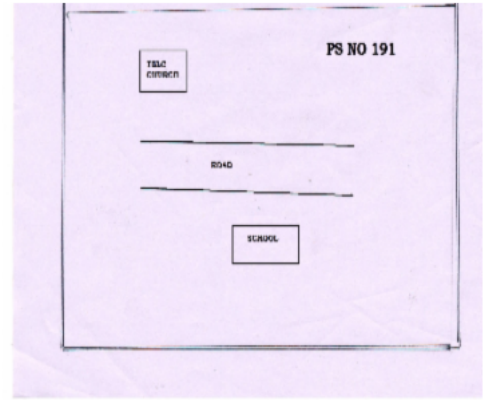

Google Map View

Polling Station Building Front View

Polling Station Front View

Cad View

Key MAP View

1 பெயர் : கார்த்திக் தந்தை பெயர்: ஜான்சன் வீட்டு எண் : 1 வயது : 24 பாலினம் : ஆண்	WMP2211977 Photo is available	2 பெயர் : சிந்து பெ தந்தை பெயர்: பெஞ்சுமென் வீட்டு எண் : 1 வயது : 20 பாலினம் : ஆண்	WMP2456499 Photo is available	3 பெயர் : கருத்தான் தந்தை பெயர்: சோணைமுத்து வீட்டு எண் : 1-13 வயது : 54 பாலினம் : ஆண்	WMP0814640 Photo is available
4 பெயர் : விமலா ரோஸ்லின் கணவர் பெயர்: சேதுபதி வீட்டு எண் : 1/13 வயது : 39 பாலினம் : பெண்	AUO0368332 Photo is available	5 பெயர் : சந்தனாமாரியப்பன் தந்தை பெயர்: கருத்தான் வீட்டு எண் : 1-13 வயது : 31 பாலினம் : ஆண்	WMP0814418 Photo is available	6 பெயர் : ரமேஷ் தந்தை பெயர்: சுந்தராசு வீட்டு எண் : 1-14 வயது : 39 பாலினம் : ஆண்	WMP0814442 Photo is available
7 பெயர் : பிரிஸ்கலா தந்தை பெயர்: அவன் ராஜ் வீட்டு எண் : 1/16 வயது : 24 பாலினம் : பெண்	WMP2376978 Photo is available	8 பெயர் : வைஷ்ணவிலி தந்தை பெயர்: ஜெயராஜ் வீட்டு எண் : 1/16 வயது : 19 பாலினம் : பெண்	WMP2589216 Photo is available	9 பெயர் : சமித்திரா ச தந்தை பெயர்: சுந்தரம் வீட்டு எண் : 1/17 வயது : 19 பாலினம் : பெண்	WMP2625903 Photo is available
10 பெயர் : இந்துஜா தந்தை பெயர்: மோகன்ராஜ் வீட்டு எண் : 1/25 வயது : 25 பாலினம் : பெண்	WMP1253970 Photo is available	11 பெயர் : ஜெயந்தி தந்தை பெயர்: தன்ராஜ் வீட்டு எண் : 1/26 வயது : 31 பாலினம் : பெண்	WMP2490308 Photo is available	12 பெயர் : பொன்னியம்மாள் தந்தை பெயர்: பால்சாமி வீட்டு எண் : 1-43 வயது : 35 பாலினம் : பெண்	WMP0493635 Photo is available
13 பெயர் : கணேசன் தந்தை பெயர்: மாடசாமி வீட்டு எண் : 1-49 வயது : 49 பாலினம் : ஆண்	WMP0594689 Photo is available	14 பெயர் : செல்வி கணவர் பெயர்: கணேசன் வீட்டு எண் : 1-49 வயது : 36 பாலினம் : பெண்	WMP0594671 Photo is available	15 பெயர் : சாந்தலுர்த்தி தந்தை பெயர்: சந்தவழியான் வீட்டு எண் : 1-49 வயது : 27 பாலினம் : ஆண்	WMP1142892 Photo is available
16 பெயர் : சாந்தி தந்தை பெயர்: கணேசன் வீட்டு எண் : 1-49 வயது : 27 பாலினம் : பெண்	WMP1143023 Photo is available	17 பெயர் : சர்மிளா தந்தை பெயர்: ராஜேந்திரன் வீட்டு எண் : 1/67 வயது : 20 பாலினம் : பெண்	WMP2504520 Photo is available	18 பெயர் : செல்வக்குமார் தந்தை பெயர்: ஜெயசீலன் வீட்டு எண் : 1-70-1 வயது : 37 பாலினம் : ஆண்	WMP0493353 Photo is available
19 பெயர் : சந்திரவேலா தந்தை பெயர்: ஜெயக்குமார் வீட்டு எண் : 1-84-1 வயது : 31 பாலினம் : பெண்	WMP0748566 Photo is available	20 பெயர் : ஜோதிநாயகம் தந்தை பெயர்: செல்வப்பா வீட்டு எண் : 1-98 வயது : 43 பாலினம் : ஆண்	WMP0493346 Photo is available	21 பெயர் : பிரியா தந்தை பெயர்: தேவராஜ் வீட்டு எண் : 1-113 வயது : 28 பாலினம் : பெண்	WMP1143015 Photo is available
22 பெயர் : பரிமளா தேவி தந்தை பெயர்: ஜீவானந்தம் வீட்டு எண் : 2/138/1 வயது : 26 பாலினம் : பெண்	WMP1318666 Photo is available	23 பெயர் : லெட்சுமி கணவர் பெயர்: ராமகிருஷ்ணன் வீட்டு எண் : 2/163 வயது : 40 பாலினம் : பெண்	WMP2446649 Photo is available	24 பெயர் : இந்திரா தந்தை பெயர்: அய்யாத்துரை வீட்டு எண் : 2-204 வயது : 36 பாலினம் : பெண்	WMP0493361 Photo is available
25 பெயர் : விங்கபாண்டி தந்தை பெயர்: சுந்தரராஜ் வீட்டு எண் : 2-228-1 வயது : 27 பாலினம் : ஆண்	WMP1142967 Photo is available	26 பெயர் : தேன்மொழி தந்தை பெயர்: செல்வராஜ் வீட்டு எண் : 2/346 வயது : 25 பாலினம் : பெண்	WMP1253954 Photo is available	27 பெயர் : கார்த்திகா தேவி கணவர் பெயர்: ராமமூர்த்தி வீட்டு எண் : 3-305 வயது : 32 பாலினம் : பெண்	WMP0814517 Photo is available
28 பெயர் : ராஜேஸ்வரி கணவர் பெயர்: செந்தில்குமார் வீட்டு எண் : 3-310 வயது : 33 பாலினம் : பெண்	WMP0594713 Photo is available	29 பெயர் : நிஷா தாயின் பெயர்: மல்லிகா வீட்டு எண் : 3/311 வயது : 23 பாலினம் : பெண்	WMP2330991 Photo is available	30 பெயர் : பிரியா தந்தை பெயர்: முனியசாமி வீட்டு எண் : 3-313 வயது : 34 பாலினம் : பெண்	WMP1142884 Photo is available