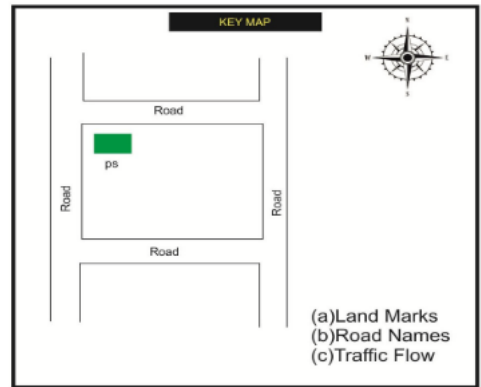

Google Map View

Polling Station Building Front View

Polling Station Front View

Cad View

Key MAP View

1 பெயர் : இஸ்ரவேல் தந்தை பெயர்: மாதவன் வீட்டு எண் : 0 வயது : 27 பாலினம் : ஆண்	WMP1209378 Photo is available	2 பெயர் : சித்திரைச்செல்வி தந்தை பெயர்: சந்திரசேகர் வீட்டு எண் : 0 வயது : 27 பாலினம் : பெண்	WMP1209386 Photo is available	3 பெயர் : தங்ககிரேஸ் கணவர் பெயர்: ஞானசேகரன் வீட்டு எண் : 1 வயது : 46 பாலினம் : பெண்	WMP2212058 Photo is available
4 பெயர் : ஹரிதா தந்தை பெயர்: ஜெயக்குமார் வீட்டு எண் : 1 வயது : 26 பாலினம் : பெண்	WMP2212009 Photo is available	5 பெயர் : ஹரிஸ் குமார் தந்தை பெயர்: ஜெயக்குமார் வீட்டு எண் : 1 வயது : 24 பாலினம் : ஆண்	WMP2211993 Photo is available	6 பெயர் : தீபக் தந்தை பெயர்: சரவணகுமார் வீட்டு எண் : 1 வயது : 24 பாலினம் : ஆண்	WMP2211985 Photo is available
7 பெயர் : சேதுபதி தந்தை பெயர்: சிவசாமி வீட்டு எண் : 1/13 வயது : 44 பாலினம் : ஆண்	CQC1755784 Photo is available	8 பெயர் : நிக்கல்சன் தந்தை பெயர்: சேகர் வீட்டு எண் : 1-88 வயது : 32 பாலினம் : ஆண்	WMP0594564 Photo is available	9 பெயர் : சாமு தந்தை பெயர்: அன்புரோஸ் வீட்டு எண் : 1-121-1 வயது : 30 பாலினம் : ஆண்	WMP0814566 Photo is available
10 பெயர் : டேவிட் தந்தை பெயர்: அன்புரோஸ் வீட்டு எண் : 1-121-1 வயது : 28 பாலினம் : ஆண்	WMP1142934 Photo is available	11 பெயர் : விமலாரோஸ்மேரி கணவர் பெயர்: ராஜையா வீட்டு எண் : 1-122 வயது : 57 பாலினம் : பெண்	WMP1762780 Photo is available	12 பெயர் : தானியேல் தந்தை பெயர்: ராஜையா வீட்டு எண் : 1 122 வயது : 27 பாலினம் : ஆண்	WMP2274579 Photo is available
13 பெயர் : பாபு தந்தை பெயர்: செல்வராஜ் வீட்டு எண் : 1/125 வயது : 40 பாலினம் : ஆண்	WMP0059659 Photo is available	14 பெயர் : ஜான்னிராணி தந்தை பெயர்: கனகராஜ் வீட்டு எண் : 1-134 வயது : 33 பாலினம் : பெண்	WMP0519934 Photo is available	15 பெயர் : ரூபதிஞானகுமாரி தந்தை பெயர்: விசுவதாஸ் வீட்டு எண் : 2-139 வயது : 45 பாலினம் : பெண்	JKS2506129 Photo is available
16 பெயர் : முனிஸ்வரி கணவர் பெயர்: ராஜேந்திரன் வீட்டு எண் : 2-140 வயது : 34 பாலினம் : பெண்	WMP1142868 Photo is available	17 பெயர் : ஜெபநிலா தந்தை பெயர்: துரைராஜ் வீட்டு எண் : 2-149 வயது : 34 பாலினம் : பெண்	WMP0948851 Photo is available	18 பெயர் : இளையராஜா தந்தை பெயர்: துரைராஜ் வீட்டு எண் : 2-149 வயது : 33 பாலினம் : ஆண்	WMP0543710 Photo is available
19 பெயர் : அரிதாஸ் தந்தை பெயர்: அழகர் வீட்டு எண் : 2-200 வயது : 42 பாலினம் : ஆண்	WMP0594622 Photo is available	20 பெயர் : பஞ்சவர்ணம் கணவர் பெயர்: பொன்னுச்சாமி வீட்டு எண் : 2/218 வயது : 56 பாலினம் : பெண்	WMP1840222 Photo is available	21 பெயர் : காமாட்சி கணவர் பெயர்: முருகேசன் வீட்டு எண் : 2-269-1 வயது : 53 பாலினம் : பெண்	WMP0594606 Photo is available
22 பெயர் : கவிதா கணவர் பெயர்: விஜயக்குமார் வீட்டு எண் : 3/22 வயது : 36 பாலினம் : பெண்	WMP1253988 Photo is available	23 பெயர் : சஞ்சை தந்தை பெயர்: முனியாண்டி வீட்டு எண் : 3/244 வயது : 21 பாலினம் : ஆண்	WMP2408086 Photo is available	24 பெயர் : அருள் தந்தை பெயர்: ஜான் வீட்டு எண் : 3-394 வயது : 31 பாலினம் : ஆண்	WMP0757377 Photo is available
25 பெயர் : முருகவள்ளி தந்தை பெயர்: முனிஸ்வரன் வீட்டு எண் : 3-396-1 வயது : 31 பாலினம் : பெண்	WMP0699090 Photo is available	26 பெயர் : ஜெயராஜ் தந்தை பெயர்: முத்துசெல்வம் வீட்டு எண் : 6/8 வயது : 59 பாலினம் : ஆண்	WMP2650968 Photo is available	27 பெயர் : அலெக்ஸ் தந்தை பெயர்: ஜீவானந்தம் வீட்டு எண் : 10 வயது : 29 பாலினம் : ஆண்	WMP0948729 Photo is available
28 பெயர் : சித்ரா தந்தை பெயர்: ஜெயக்குமார் வீட்டு எண் : 10 வயது : 27 பாலினம் : பெண்	WMP1143049 Photo is available	29 பெயர் : முத்துகுமார் தந்தை பெயர்: கணேசன் வீட்டு எண் : 27 வயது : 23 பாலினம் : ஆண்	WMP2408060 Photo is available	30 பெயர் : குழந்தை யா தந்தை பெயர்: யாக்கோபு வீட்டு எண் : 60 வயது : 39 பாலினம் : பெண்	JKS1895960 Photo is available