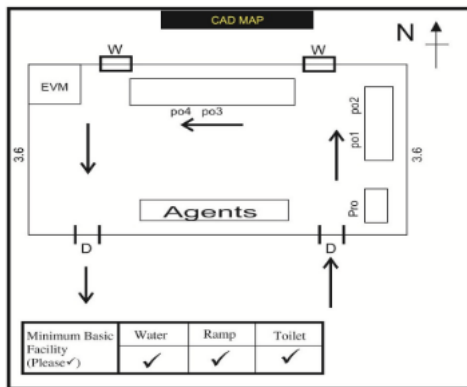

Google Map View

Polling Station Building Front View

Polling Station Front View

Cad View

Key MAP View

1 பெயர் : இஸ்ரவேல் தந்தை பெயர்: மாதவன் வீட்டு எண் : 0 வயது : 27 பாலினம் : ஆண்	WMP1209378 Photo is available	2 பெயர் : சித்திரைச்செல்வி தந்தை பெயர்: சந்திரசேகர் வீட்டு எண் : 0 வயது : 27 பாலினம் : பெண்	WMP1209386 Photo is available	3 பெயர் : தங்ககிரேஸ் கணவர் பெயர்: ஞானசேகரன் வீட்டு எண் : 1 வயது : 46 பாலினம் : பெண்	WMP2212058 Photo is available
4 பெயர் : ஹரிதா தந்தை பெயர்: ஜெயக்குமார் வீட்டு எண் : 1 வயது : 26 பாலினம் : பெண்	WMP2212009 Photo is available	5 பெயர் : ஹரிஸ் குமார் தந்தை பெயர்: ஜெயக்குமார் வீட்டு எண் : 1 வயது : 24 பாலினம் : ஆண்	WMP2211993 Photo is available	6 பெயர் : தீபக் தந்தை பெயர்: சரவணகுமார் வீட்டு எண் : 1 வயது : 24 பாலினம் : ஆண்	WMP2211985 Photo is available
7 பெயர் : சேதுபதி தந்தை பெயர்: சிவசாமி வீட்டு எண் : 1/13 வயது : 44 பாலினம் : ஆண்	CQC1755784 Photo is available	8 பெயர் : நிக்கல்சன் தந்தை பெயர்: சேகர் வீட்டு எண் : 1-88 வயது : 32 பாலினம் : ஆண்	WMP0594564 Photo is available	9 பெயர் : சாமு தந்தை பெயர்: அன்புரோஸ் வீட்டு எண் : 1-121-1 வயது : 30 பாலினம் : ஆண்	WMP0814566 Photo is available
10 பெயர் : டேவிட் தந்தை பெயர்: அன்புரோஸ் வீட்டு எண் : 1-121-1 வயது : 28 பாலினம் : ஆண்	WMP1142934 Photo is available	11 பெயர் : விமலாரோஸ்மேரி கணவர் பெயர்: ராஜையா வீட்டு எண் : 1-122 வயது : 57 பாலினம் : பெண்	WMP1762780 Photo is available	12 பெயர் : தானியேல் தந்தை பெயர்: ராஜையா வீட்டு எண் : 1 122 வயது : 27 பாலினம் : ஆண்	WMP2274579 Photo is available
13 பெயர் : பாபு தந்தை பெயர்: செல்வராஜ் வீட்டு எண் : 1/125 வயது : 40 பாலினம் : ஆண்	WMP0059659 Photo is available	14 பெயர் : ஜான்னிராணி தந்தை பெயர்: கனகராஜ் வீட்டு எண் : 1-134 வயது : 33 பாலினம் : பெண்	WMP0519934 Photo is available	15 பெயர் : ரூபதிஞானகுமாரி தந்தை பெயர்: விசுவதாஸ் வீட்டு எண் : 2-139 வயது : 45 பாலினம் : பெண்	JKS2506129 Photo is available
16 பெயர் : முனிஸ்வரி கணவர் பெயர்: ராஜேந்திரன் வீட்டு எண் : 2-140 வயது : 34 பாலினம் : பெண்	WMP1142868 Photo is available	17 பெயர் : ஜெபநிலா தந்தை பெயர்: துரைராஜ் வீட்டு எண் : 2-149 வயது : 34 பாலினம் : பெண்	WMP0948851 Photo is available	18 பெயர் : இளையராஜா தந்தை பெயர்: துரைராஜ் வீட்டு எண் : 2-149 வயது : 33 பாலினம் : ஆண்	WMP0543710 Photo is available
19 பெயர் : அரிதாஸ் தந்தை பெயர்: அழகர் வீட்டு எண் : 2-200 வயது : 42 பாலினம் : ஆண்	WMP0594622 Photo is available	20 பெயர் : பஞ்சவர்ணம் கணவர் பெயர்: பொன்னுச்சாமி வீட்டு எண் : 2/218 வயது : 56 பாலினம் : பெண்	WMP1840222 Photo is available	21 பெயர் : காமாட்சி கணவர் பெயர்: முருகேசன் வீட்டு எண் : 2-269-1 வயது : 53 பாலினம் : பெண்	WMP0594606 Photo is available
22 பெயர் : கவிதா கணவர் பெயர்: விஜயக்குமார் வீட்டு எண் : 3/22 வயது : 36 பாலினம் : பெண்	WMP1253988 Photo is available	23 பெயர் : சஞ்சை தந்தை பெயர்: முனியாண்டி வீட்டு எண் : 3/244 வயது : 21 பாலினம் : ஆண்	WMP2408086 Photo is available	24 பெயர் : அருள் தந்தை பெயர்: ஜான் வீட்டு எண் : 3-394 வயது : 31 பாலினம் : ஆண்	WMP0757377 Photo is available
25 பெயர் : முருகவள்ளி தந்தை பெயர்: முனிஸ்வரன் வீட்டு எண் : 3-396-1 வயது : 31 பாலினம் : பெண்	WMP0699090 Photo is available	26 பெயர் : ஜெயராஜ் தந்தை பெயர்: முத்துசெல்வம் வீட்டு எண் : 6/8 வயது : 59 பாலினம் : ஆண்	WMP2650968 Photo is available	27 பெயர் : அலெக்ஸ் தந்தை பெயர்: ஜீவானந்தம் வீட்டு எண் : 10 வயது : 29 பாலினம் : ஆண்	WMP0948729 Photo is available
28 பெயர் : சித்ரா தந்தை பெயர்: ஜெயக்குமார் வீட்டு எண் : 10 வயது : 27 பாலினம் : பெண்	WMP1143049 Photo is available	29 பெயர் : முத்துகுமார் தந்தை பெயர்: கணேசன் வீட்டு எண் : 27 வயது : 23 பாலினம் : ஆண்	WMP2408060 Photo is available	30 பெயர் : குழந்தை யா தந்தை பெயர்: யாக்கோபு வீட்டு எண் : 60 வயது : 39 பாலினம் : பெண்	JKS1895960 Photo is available