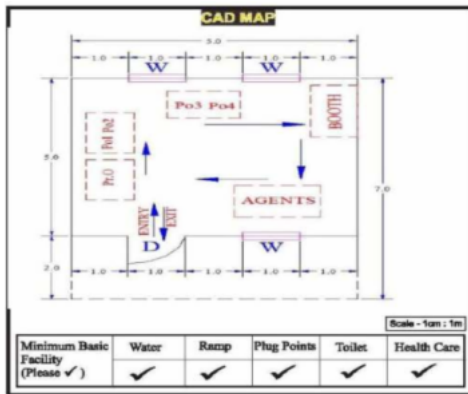

Cad View

Key MAP View