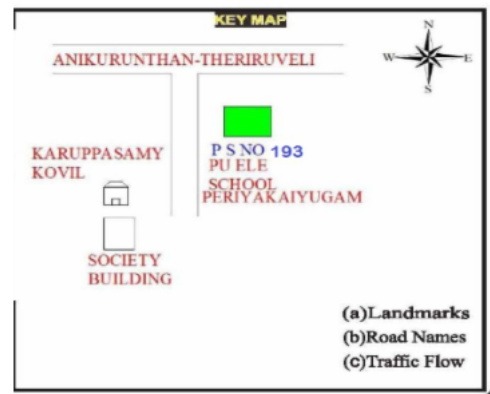

Cad View

Key MAP View