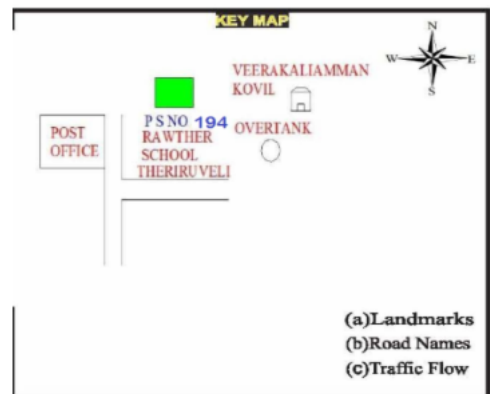

3. வாக்குச் சாவடியின் விவரங்கள்

வாக்குச் சாவடியின் எண் மற்றும் பெயர் : 205 - ரவுத்தர் சாகிப் மேல்நிலைபள்ளி கிழக்கு பக்க கட்டிடம், தெற்கு பக்கம், தேரிருவேலி.	வாக்குச் சாவடியின் வகைப்பாடு (ஆண்/பெண்/பொது)	பொது
வாக்குச் சாவடியின் முகவரி : ராவுத்தர் சாகிப் உயர்நிலைப்பள்ளி, கிழக்கு பக்க கட்டிடம், தெற்குப்பக்கம், தேரிருவேலி	துணை வாக்குச் சாவடிகளின் எண்ணிக்கை :	0

4. வாக்காளர்களின் எண்ணிக்கை

தொடங்கும் வரிசை எண்	முடியும் வரிசை எண்.	நிகர வாக்காளர்களின் எண்ணிக்கை			
		ஆண்	பெண்	மூன்றாம் பாலினம்	மொத்தம்
1	765	385	378	0	763

கையொப்பம்

Nazri Naksha

Google Map View

Polling Station Building Front View

Polling Station Front View

Cad View

Key MAP View

சட்டமன்றத் தொகுதியின் எண் மற்றும் பெயர் : 212-முதுகுளத்தூர் பிரிவு எண் மற்றும் பெயர் 1-தேரிருவேலி (வ.கி) மற்றும் (ஊ), தேரிருவேலி முஸ்லீம் தெரு (வார்டு 2)

பாகம் எண் : 205