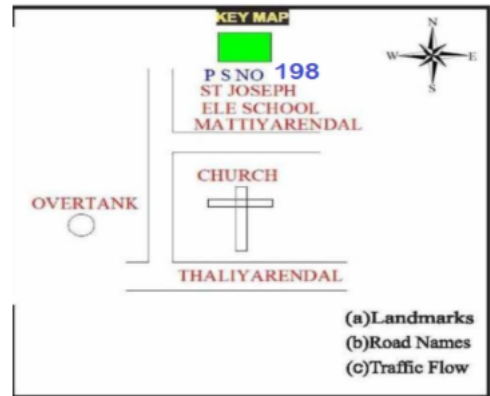

Cad View

Key MAP View