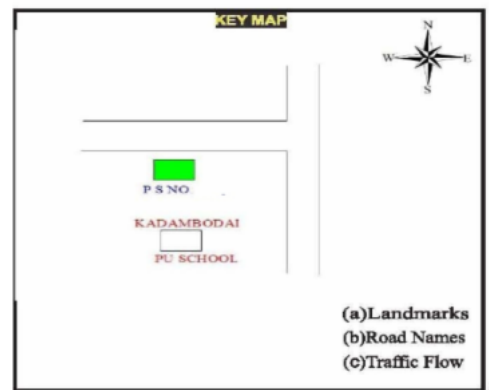

Google Map View

Polling Station Building Front View

Polling Station Front View

Cad View

Key MAP View

1 பெயர் : கபிலன் தந்தை பெயர் : ராஜேந்திரன் வீட்டு எண் : 01 வயது : 20 பாலினம் : ஆண்	WMP2588630 Photo is available	2 பெயர் : கௌசல்யா தந்தை பெயர் : கனகராஜ் வீட்டு எண் : 1/72 வயது : 19 பாலினம் : பெண்	WMP2645737 Photo is available	3 பெயர் : சரண்பாபு தந்தை பெயர் : செந்தில்ராகு வீட்டு எண் : 3/327 வயது : 25 பாலினம் : ஆண்	WMP1275031 Photo is available
4 பெயர் : ஐயப்பன் தந்தை பெயர் : மருதப்பன் வீட்டு எண் : 3-330 வயது : 30 பாலினம் : ஆண்	WMP1014109 Photo is available	#2 5 பெயர் : ஜவஹர்லால் நேரு பூ தந்தை பெயர் : பூப்பாண்டி வீட்டு எண் : 3-331 வயது : 32 பாலினம் : ஆண்	WMP0701045 Photo is available	6 பெயர் : நாகஜோதி கணவர் பெயர் : சேதுபாண்டி வீட்டு எண் : 3-333 வயது : 37 பாலினம் : பெண்	WMP0757559 Photo is available
7 பெயர் : குமார் தந்தை பெயர் : முருகேசன் வீட்டு எண் : 3-338 வயது : 45 பாலினம் : ஆண்	WMP2144269 Photo is available	8 பெயர் : மதன் தந்தை பெயர் : ராமசாமி வீட்டு எண் : 3/342 வயது : 32 பாலினம் : ஆண்	WMP2528511 Photo is available	9 பெயர் : கனகராஜ் தந்தை பெயர் : கதிர்சென் வீட்டு எண் : 3-346 வயது : 31 பாலினம் : ஆண்	WMP1044296 Photo is available
10 பெயர் : பிரகாஷ் தந்தை பெயர் : பிச்சைராமு வீட்டு எண் : 3-350 வயது : 32 பாலினம் : ஆண்	WMP0816314 Photo is available	11 பெயர் : சரவணகுமார் ந தந்தை பெயர் : நவந்தகிருஷ்ணன் வீட்டு எண் : 3/353-1 வயது : 27 பாலினம் : ஆண்	WMP2235042 Photo is available	12 பெயர் : முனியசெல்வம் தந்தை பெயர் : முனியாண்டி வீட்டு எண் : 3-357 வயது : 56 பாலினம் : ஆண்	WMP0816298 Photo is available
13 பெயர் : அஜீத்குமார் தந்தை பெயர் : முனியசெல்வம் வீட்டு எண் : 3-357 வயது : 30 பாலினம் : ஆண்	WMP0816322 Photo is available	14 பெயர் : குருஜனனி தந்தை பெயர் : முனியசெல்வம் வீட்டு எண் : 3-357 வயது : 27 பாலினம் : பெண்	WMP1181817 Photo is available	15 பெயர் : சரண்யா தந்தை பெயர் : முத்துக்குமார் வீட்டு எண் : 3-357-1 வயது : 35 பாலினம் : பெண்	WMP1044262 Photo is available
16 பெயர் : சந்திரலேகா தந்தை பெயர் : முனியசாமி வீட்டு எண் : 3-394 வயது : 28 பாலினம் : பெண்	WMP1181791 Photo is available	17 பெயர் : ரம்யா தந்தை பெயர் : சதீஷ்குமார் வீட்டு எண் : 3/442 வயது : 19 பாலினம் : பெண்	WMP2578391 Photo is available	18 பெயர் : விக்னேஷ் தந்தை பெயர் : செல்வம் வீட்டு எண் : 3-536 வயது : 29 பாலினம் : ஆண்	WMP1044189 Photo is available
19 பெயர் : வினிதா கணவர் பெயர் : மதன் வீட்டு எண் : 3/713 வயது : 27 பாலினம் : பெண்	WMP2528438 Photo is available	20 பெயர் : சங்கீதா தந்தை பெயர் : பிச்சைராமு வீட்டு எண் : 4-12 வயது : 29 பாலினம் : பெண்	WMP1044130 Photo is available	21 பெயர் : சுகன்யா தந்தை பெயர் : சந்திரன் வீட்டு எண் : 4-93 வயது : 32 பாலினம் : பெண்	WMP0595843 Photo is available
22 பெயர் : ராகுல் ம தந்தை பெயர் : மங்களநாதன் வீட்டு எண் : 4/137 வயது : 19 பாலினம் : ஆண்	WMP2631554 Photo is available	23 பெயர் : கதிரவன் க தந்தை பெயர் : கர்ணன் வீட்டு எண் : 4/144 வயது : 21 பாலினம் : ஆண்	WMP2472728 Photo is available	24 பெயர் : கண்ணன் தந்தை பெயர் : பரசுராமன் வீட்டு எண் : 4-164 வயது : 34 பாலினம் : ஆண்	WMP0494591 Photo is available
25 பெயர் : இளங்கோவன் தந்தை பெயர் : செல்வமூர்த்தி வீட்டு எண் : 4/172 வயது : 19 பாலினம் : ஆண்	WMP2656734 Photo is available	26 பெயர் : செல்வி தாயின் பெயர் : சொந்தரம் வீட்டு எண் : 4-710 வயது : 49 பாலினம் : பெண்	WMP0816363 Photo is available	27 பெயர் : கிருஷ்ணமூர்த்தி தந்தை பெயர் : சாத்தையா வீட்டு எண் : 10 வயது : 44 பாலினம் : ஆண்	WMP0816330 Photo is available
28 பெயர் : பாண்டிஸ்வரன் தந்தை பெயர் : மலைமேரு வீட்டு எண் : 10 வயது : 42 பாலினம் : ஆண்	WMP1044239 Photo is available	29 பெயர் : செந்தில் குமார் தந்தை பெயர் : அழகு ராஜா வீட்டு எண் : 10 வயது : 41 பாலினம் : ஆண்	WMP1282466 Photo is available	30 பெயர் : சகிதபாண்டி தந்தை பெயர் : சுப்பிரமணியன் வீட்டு எண் : 10 வயது : 36 பாலினம் : ஆண்	WMP1181809 Photo is available