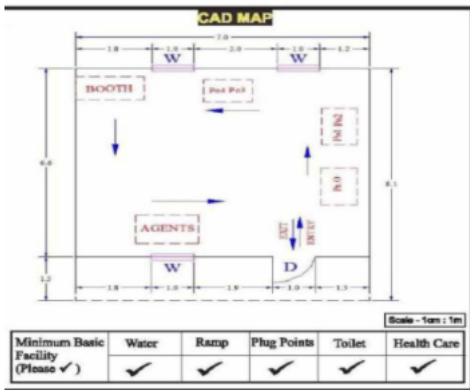

Google Map View

Polling Station Building Front View

Polling Station Front View

Cad View

Key MAP View

1 பெயர் : கபிலன் தந்தை பெயர் : ராஜேந்திரன் வீட்டு எண் : 01 வயது : 20 பாலினம் : ஆண்	WMP2588630 Photo is available	2 பெயர் : கௌசல்யா தந்தை பெயர் : கனகராஜ் வீட்டு எண் : 1/72 வயது : 19 பாலினம் : பெண்	WMP2645737 Photo is available	3 பெயர் : சரண்பாபு தந்தை பெயர் : செந்தில்ராகு வீட்டு எண் : 3/327 வயது : 25 பாலினம் : ஆண்	WMP1275031 Photo is available
4 பெயர் : ஐயப்பன் தந்தை பெயர் : மருதப்பன் வீட்டு எண் : 3-330 வயது : 30 பாலினம் : ஆண்	WMP1014109 Photo is available	#2 5 பெயர் : ஜவஹர்லால் நேரு பூ தந்தை பெயர் : பூப்பாண்டி வீட்டு எண் : 3-331 வயது : 32 பாலினம் : ஆண்	WMP0701045 Photo is available	6 பெயர் : நாகஜோதி கணவர் பெயர் : சேதுபாண்டி வீட்டு எண் : 3-333 வயது : 37 பாலினம் : பெண்	WMP0757559 Photo is available
7 பெயர் : குமார் தந்தை பெயர் : முருகேசன் வீட்டு எண் : 3-338 வயது : 45 பாலினம் : ஆண்	WMP2144269 Photo is available	8 பெயர் : மதன் தந்தை பெயர் : ராமசாமி வீட்டு எண் : 3/342 வயது : 32 பாலினம் : ஆண்	WMP2528511 Photo is available	9 பெயர் : கனகராஜ் தந்தை பெயர் : கதிர்சென் வீட்டு எண் : 3-346 வயது : 31 பாலினம் : ஆண்	WMP1044296 Photo is available
10 பெயர் : பிரகாஷ் தந்தை பெயர் : பிச்சைராமு வீட்டு எண் : 3-350 வயது : 32 பாலினம் : ஆண்	WMP0816314 Photo is available	11 பெயர் : சரவணகுமார் ந தந்தை பெயர் : நவந்தகிருஷ்ணன் வீட்டு எண் : 3/353-1 வயது : 27 பாலினம் : ஆண்	WMP2235042 Photo is available	12 பெயர் : முனியசெல்வம் தந்தை பெயர் : முனியாண்டி வீட்டு எண் : 3-357 வயது : 56 பாலினம் : ஆண்	WMP0816298 Photo is available
13 பெயர் : அஜீத்குமார் தந்தை பெயர் : முனியசெல்வம் வீட்டு எண் : 3-357 வயது : 30 பாலினம் : ஆண்	WMP0816322 Photo is available	14 பெயர் : குருஜனனி தந்தை பெயர் : முனியசெல்வம் வீட்டு எண் : 3-357 வயது : 27 பாலினம் : பெண்	WMP1181817 Photo is available	15 பெயர் : சரண்யா தந்தை பெயர் : முத்துக்குமார் வீட்டு எண் : 3-357-1 வயது : 35 பாலினம் : பெண்	WMP1044262 Photo is available
16 பெயர் : சந்திரலேகா தந்தை பெயர் : முனியசாமி வீட்டு எண் : 3-394 வயது : 28 பாலினம் : பெண்	WMP1181791 Photo is available	17 பெயர் : ரம்யா தந்தை பெயர் : சதீஷ்குமார் வீட்டு எண் : 3/442 வயது : 19 பாலினம் : பெண்	WMP2578391 Photo is available	18 பெயர் : விக்னேஷ் தந்தை பெயர் : செல்வம் வீட்டு எண் : 3-536 வயது : 29 பாலினம் : ஆண்	WMP1044189 Photo is available
19 பெயர் : வினிதா கணவர் பெயர் : மதன் வீட்டு எண் : 3/713 வயது : 27 பாலினம் : பெண்	WMP2528438 Photo is available	20 பெயர் : சங்கீதா தந்தை பெயர் : பிச்சைராமு வீட்டு எண் : 4-12 வயது : 29 பாலினம் : பெண்	WMP1044130 Photo is available	21 பெயர் : சுகன்யா தந்தை பெயர் : சந்திரன் வீட்டு எண் : 4-93 வயது : 32 பாலினம் : பெண்	WMP0595843 Photo is available
22 பெயர் : ராகுல் ம தந்தை பெயர் : மங்களநாதன் வீட்டு எண் : 4/137 வயது : 19 பாலினம் : ஆண்	WMP2631554 Photo is available	23 பெயர் : கதிரவன் க தந்தை பெயர் : கர்ணன் வீட்டு எண் : 4/144 வயது : 21 பாலினம் : ஆண்	WMP2472728 Photo is available	24 பெயர் : கண்ணன் தந்தை பெயர் : பரசுராமன் வீட்டு எண் : 4-164 வயது : 34 பாலினம் : ஆண்	WMP0494591 Photo is available
25 பெயர் : இளங்கோவன் தந்தை பெயர் : செல்வமூர்த்தி வீட்டு எண் : 4/172 வயது : 19 பாலினம் : ஆண்	WMP2656734 Photo is available	26 பெயர் : செல்வி தாயின் பெயர் : சொந்தரம் வீட்டு எண் : 4-710 வயது : 49 பாலினம் : பெண்	WMP0816363 Photo is available	27 பெயர் : கிருஷ்ணமூர்த்தி தந்தை பெயர் : சாத்தையா வீட்டு எண் : 10 வயது : 44 பாலினம் : ஆண்	WMP0816330 Photo is available
28 பெயர் : பாண்டிஸ்வரன் தந்தை பெயர் : மலைமேரு வீட்டு எண் : 10 வயது : 42 பாலினம் : ஆண்	WMP1044239 Photo is available	29 பெயர் : செந்தில் குமார் தந்தை பெயர் : அழகு ராஜா வீட்டு எண் : 10 வயது : 41 பாலினம் : ஆண்	WMP1282466 Photo is available	30 பெயர் : சகிதபாண்டி தந்தை பெயர் : சுப்பிரமணியன் வீட்டு எண் : 10 வயது : 36 பாலினம் : ஆண்	WMP1181809 Photo is available