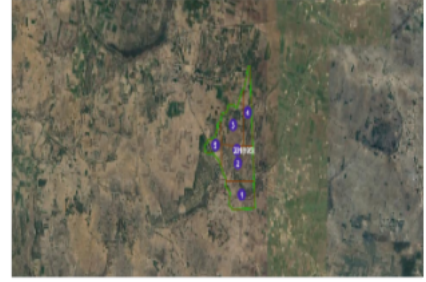

Google Map View