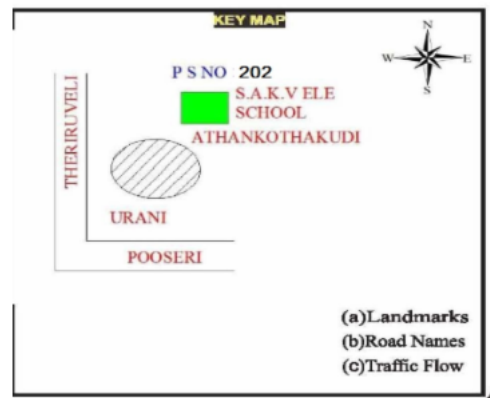

Google Map View

Polling Station Building Front View

Polling Station Front View

Cad View

Key MAP View

1 பெயர் : முனீஸ்வரன் தந்தை பெயர்: சுப்பிரமணியன் வீட்டு எண் : 1-2 வயது : 23 பாலினம் : ஆண்	WMP2276624 Photo is available	2 பெயர் : கபிலன் தந்தை பெயர்: ராமகிருஷ்ணன் வீட்டு எண் : 1-7 வயது : 25 பாலினம் : ஆண்	WMP2276566 Photo is available	3 பெயர் : பிரதீப் தந்தை பெயர்: வெங்கடாசலபதி வீட்டு எண் : 1-20 வயது : 24 பாலினம் : ஆண்	WMP2276632 Photo is available
4 பெயர் : பழனிவேல் தந்தை பெயர்: காளிமுத்து வீட்டு எண் : 1-28A வயது : 69 பாலினம் : ஆண்	JKS3619954 Photo is available	5 பெயர் : ராமர் தந்தை பெயர்: பாண்டி வீட்டு எண் : 1-86 வயது : 34 பாலினம் : ஆண்	WMP0544114 Photo is available	6 பெயர் : ஜோதிலெட்சுமி கணவர் பெயர்: மணிகண்டன் வீட்டு எண் : 1-86 வயது : 34 பாலினம் : பெண்	WMP0544130 Photo is available
7 பெயர் : நந்தினி தந்தை பெயர்: நாகராஜ் வீட்டு எண் : 1/119 வயது : 28 பாலினம் : பெண்	WMP1255728 Photo is available	8 பெயர் : சுப்ரமணியன் தந்தை பெயர்: பாக்கியம் வீட்டு எண் : 2 வயது : 52 பாலினம் : ஆண்	WMP0061812 Photo is available	9 பெயர் : கனகவள்ளி கணவர் பெயர்: சுப்ரமணியன் வீட்டு எண் : 2 வயது : 46 பாலினம் : பெண்	JKS1903277 Photo is available
10 பெயர் : நிவேதா தந்தை பெயர்: சரவணன் வீட்டு எண் : 2/136 வயது : 28 பாலினம் : பெண்	WMP1319870 Photo is available	11 பெயர் : சபரிராஜ் தந்தை பெயர்: பூமிநாதன் வீட்டு எண் : 2/152 வயது : 26 பாலினம் : ஆண்	WMP1255678 Photo is available	12 பெயர் : முத்து தந்தை பெயர்: முனியாண்டி வீட்டு எண் : 2/161/2 வயது : 61 பாலினம் : ஆண்	WMP2549533 Photo is available
13 பெயர் : ஜெயலெட்சுமி கணவர் பெயர்: முத்து வீட்டு எண் : 2/161/2 வயது : 53 பாலினம் : பெண்	WMP2549491 Photo is available	14 பெயர் : பாலமுருகன் தாயின் பெயர்: ராஜேஷ்வரி வீட்டு எண் : 2/172 வயது : 21 பாலினம் : ஆண்	WMP2574101 Photo is available	15 பெயர் : சூரியபிரகாஷ் ச தாயின் பெயர்: மேகராணி ச வீட்டு எண் : 2/205/2 வயது : 20 பாலினம் : ஆண்	WMP2550929 Photo is available
16 பெயர் : காவேரி தந்தை பெயர்: கருப்பசாமி வீட்டு எண் : 2/219 வயது : 28 பாலினம் : பெண்	WMP2409308 Photo is available	17 பெயர் : துரைமுருகன் தந்தை பெயர்: கோபால் வீட்டு எண் : 2/232 வயது : 22 பாலினம் : ஆண்	WMP2409274 Photo is available	18 பெயர் : சுரேஷ் குமார் தந்தை பெயர்: பாரதியார் வீட்டு எண் : 3/303 வயது : 24 பாலினம் : ஆண்	WMP2306496 Photo is available
19 பெயர் : மல்லிகா தந்தை பெயர்: கருப்பையா வீட்டு எண் : 3/310/1 வயது : 32 பாலினம் : பெண்	WMP2409340 Photo is available	20 பெயர் : முருகன் தந்தை பெயர்: முருகையா வீட்டு எண் : 3/329 வயது : 23 பாலினம் : ஆண்	WMP2386126 Photo is available	21 பெயர் : சரஸ்வதி கணவர் பெயர்: சோமு வீட்டு எண் : 3-338 வயது : 72 பாலினம் : பெண்	WMP0949438 Photo is available
22 பெயர் : உத்திரச்செல்வி தந்தை பெயர்: சோமு வீட்டு எண் : 3-338 வயது : 32 பாலினம் : பெண்	WMP0596239 Photo is available	23 பெயர் : கலைச்செல்வி தந்தை பெயர்: சேகர் வீட்டு எண் : 4/104 வயது : 26 பாலினம் : பெண்	WMP1255751 Photo is available	24 பெயர் : கருப்பையா தந்தை பெயர்: ஆறுமுகம் வீட்டு எண் : 5 வயது : 86 பாலினம் : ஆண்	JKS1053081 Photo is available
25 பெயர் : இராதா கணவர் பெயர்: சோமன் வீட்டு எண் : 6 வயது : 52 பாலினம் : பெண்	JKS2500221 Photo is available	26 பெயர் : இராமகிருஷ்ணன் தந்தை பெயர்: மாரிமுத்து வீட்டு எண் : 7 வயது : 55 பாலினம் : ஆண்	WMP1780154 Photo is available	27 பெயர் : பஞ்சவர்ணம் கணவர் பெயர்: இராமகிருஷ்ணன் வீட்டு எண் : 7 வயது : 53 பாலினம் : பெண்	WMP1780162 Photo is available
28 பெயர் : ராமராஜ் தந்தை பெயர்: ரெத்தினம் வீட்டு எண் : 8 வயது : 67 பாலினம் : ஆண்	WMP1780170 Photo is available	29 பெயர் : கார்மேகம் தந்தை பெயர்: ரெத்தினம் வீட்டு எண் : 8 வயது : 58 பாலினம் : ஆண்	JKS1903335 Photo is available	30 பெயர் : சாந்தா கணவர் பெயர்: கார்மேகம் வீட்டு எண் : 8 வயது : 56 பாலினம் : பெண்	WMP1780196 Photo is available