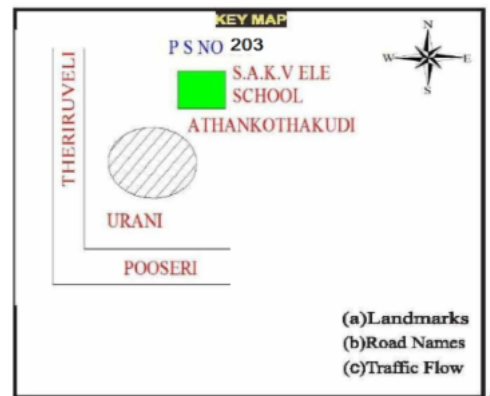

Cad View

Key MAP View