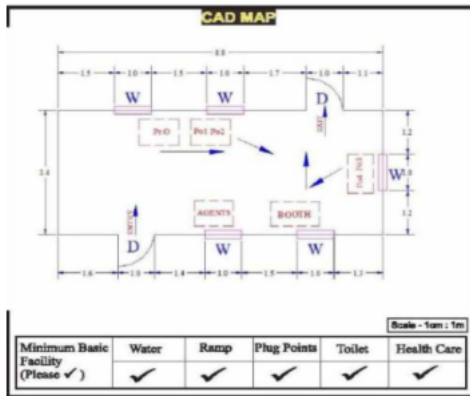

Google Map View

Polling Station Building Front View

Polling Station Front View

Cad View

Key MAP View

1 பெயர் : மேகராணி கணவர் பெயர்: முருகேசன் வீட்டு எண் : 0 வயது : 41 பாலினம் : பெண்	WMP0604215 Photo is available	2 பெயர் : மஞ்சளாதேவி கணவர் பெயர்: புகழேந்திரன் வீட்டு எண் : 1 வயது : 49 பாலினம் : பெண்	WMP1794502 Photo is available	3 பெயர் : பாலசுப்ரமணி தந்தை பெயர்: முத்துராமலிங்கம் வீட்டு எண் : 1 வயது : 36 பாலினம் : ஆண்	WMP0062059 Photo is available
4 பெயர் : சுப்பையா தந்தை பெயர்: கந்தன் வீட்டு எண் : 1-26 வயது : 59 பாலினம் : ஆண்	WMP1014117 Photo is available	5 பெயர் : இளவரசி தந்தை பெயர்: இராமமூர்த்தி வீட்டு எண் : 1-47A வயது : 30 பாலினம் : பெண்	WMP1045020 Photo is available	6 பெயர் : பிரேம்குமார் தந்தை பெயர்: உதயசேகர் வீட்டு எண் : 1-65 வயது : 30 பாலினம் : ஆண்	WMP0816975 Photo is available
7 பெயர் : பிரபுதேவா தந்தை பெயர்: ரவிச்சந்திரன் வீட்டு எண் : 1-75A வயது : 32 பாலினம் : ஆண்	WMP0596312 Photo is available	8 பெயர் : கோபிநாத் தந்தை பெயர்: வெங்கடசபதி வீட்டு எண் : 1/78 வயது : 25 பாலினம் : ஆண்	WMP1255793 Photo is available	9 பெயர் : செந்திலநாதன் தந்தை பெயர்: கருணாகரன் வீட்டு எண் : 1-101 வயது : 39 பாலினம் : ஆண்	JKS3688355 Photo is available
10 பெயர் : ஜனனி சு தந்தை பெயர்: சுந்தரமூர்த்தி வீட்டு எண் : 1/103 வயது : 19 பாலினம் : பெண்	WMP2605400 Photo is available	11 பெயர் : ஸ்ரீரங்கநாதன் தந்தை பெயர்: ரவிச்சந்திரன் வீட்டு எண் : 1-106 வயது : 34 பாலினம் : ஆண்	WMP0444885 Photo is available	12 பெயர் : மீனாட்சி கணவர் பெயர்: மோகநாதன் வீட்டு எண் : 1-113 வயது : 61 பாலினம் : பெண்	WMP1783190 Photo is available
13 பெயர் : பிரபாவதி கணவர் பெயர்: முருகன் வீட்டு எண் : 2 வயது : 50 பாலினம் : பெண்	WMP0062042 Photo is available	14 பெயர் : கோகிலவாணி தந்தை பெயர்: மணிகண்டன் வீட்டு எண் : 2/192 வயது : 30 பாலினம் : பெண்	YAK0838706 Photo is available	15 பெயர் : காயத்ரி வீ கணவர் பெயர்: செந்தில்குமார் வீட்டு எண் : 2/261 வயது : 29 பாலினம் : பெண்	WMP2564763 Photo is available
16 பெயர் : ராஜூ தந்தை பெயர்: மேகசெல்வம் வீட்டு எண் : 3-54A வயது : 34 பாலினம் : ஆண்	WMP0596361 Photo is available	17 பெயர் : வசந்தர் தந்தை பெயர்: சூரவேல் வீட்டு எண் : 3-91A வயது : 36 பாலினம் : ஆண்	WMP0596395 Photo is available	18 பெயர் : பாப்பா கணவர் பெயர்: முத்துராமலிங்கம் வீட்டு எண் : 3/161 வயது : 67 பாலினம் : பெண்	WMP1784016 Photo is available
19 பெயர் : முருகேஸ்வரி தந்தை பெயர்: மணி வீட்டு எண் : 3/176 வயது : 25 பாலினம் : பெண்	WMP1255819 Photo is available	20 பெயர் : சிவசக்தி தந்தை பெயர்: சண்முகநாதன் வீட்டு எண் : 3/336 வயது : 21 பாலினம் : ஆண்	WMP2409365 Photo is available	21 பெயர் : ரமேஷ்முருகன் தந்தை பெயர்: ராஜபாண்டி வீட்டு எண் : 3-365 வயது : 33 பாலினம் : ஆண்	WMP0494740 Photo is available
22 பெயர் : நாகசுந்தரவடிவேல் தந்தை பெயர்: மாணிக்கவாசகம் வீட்டு எண் : 4/506 வயது : 67 பாலினம் : ஆண்	JKS1055250 Photo is available	23 பெயர் : சீதா ரமணாதேவி கணவர் பெயர்: நாகசுந்தரவடிவேல் வீட்டு எண் : 4/506 வயது : 65 பாலினம் : பெண்	JKS1055268 Photo is available	24 பெயர் : இராமாயி கணவர் பெயர்: இளங்கோவன் வீட்டு எண் : 10 வயது : 53 பாலினம் : பெண்	WMP0596411 Photo is available
25 பெயர் : பிரபா கருப்பசாமி கணவர் பெயர்: கருப்பசாமி வீட்டு எண் : 14/66 வயது : 28 பாலினம் : பெண்	WMP2454510 Photo is available	26 பெயர் : முருகேசன் தந்தை பெயர்: குமரையா வீட்டு எண் : 20 வயது : 51 பாலினம் : ஆண்	WMP1282714 Photo is available	27 பெயர் : பிரதீபா கணவர் பெயர்: வீரபாண்டி வீட்டு எண் : 51 வயது : 31 பாலினம் : பெண்	XCX1525450 Photo is available
28 பெயர் : நாகம்மாள் கணவர் பெயர்: பழனிசாமி வீட்டு எண் : 77-1 வயது : 74 பாலினம் : பெண்	WMP1783208 Photo is available	29 பெயர் : ஆயுதவேலன் தந்தை பெயர்: பழனிசாமி வீட்டு எண் : 77-1 வயது : 51 பாலினம் : ஆண்	JKS1055102 Photo is available	30 பெயர் : ராஜேந்திரன் தந்தை பெயர்: பழனிச்சாமி வீட்டு எண் : 77-1 வயது : 47 பாலினம் : ஆண்	JKS1053537 Photo is available