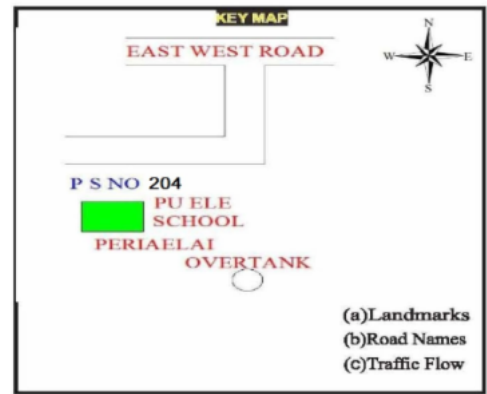

Cad View

Key MAP View