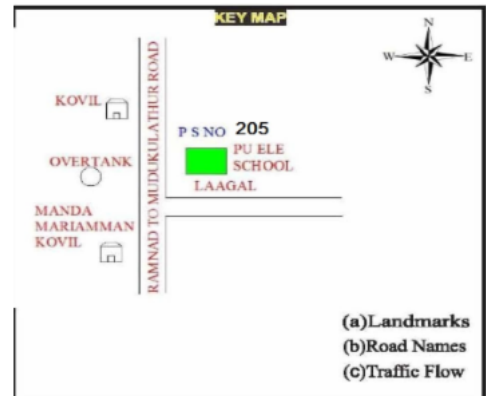

Google Map View

Polling Station Building Front View

Polling Station Front View

Cad View

Key MAP View

சட்டமன்றத் தொகுதியின் எண் மற்றும் பெயர் : 212-முதுகுளத்தூர் பிரிவு எண் மற்றும் பெயர் 1-கருமல் (வ.கி) அரப்போது (ஊ), அரப்போது (வார்டு 1)