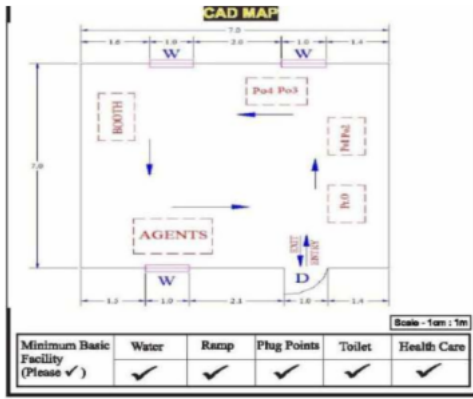

Cad View

Key MAP View