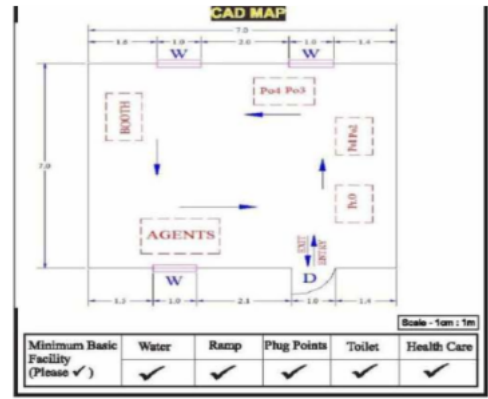

Cad View

Key MAP View