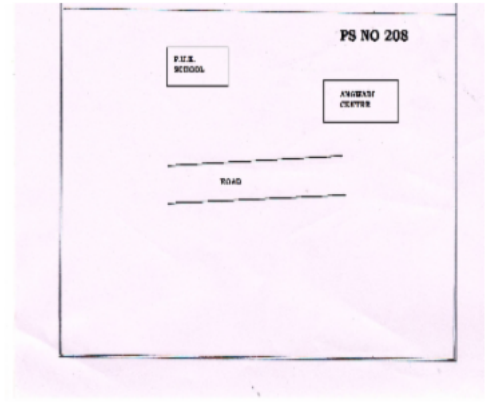

Google Map View

Polling Station Building Front View

Polling Station Front View

Cad View

Key MAP View

1 பெயர் : அழகாபுரி தந்தை பெயர்: சக்கரை வீட்டு எண் : 1 வயது : 69 பாலினம் : ஆண்	WMP1781483 Photo is available	2 பெயர் : காளிமுத்து கணவர் பெயர்: அழகாபுரி வீட்டு எண் : 1 வயது : 65 பாலினம் : பெண்	WMP1781491 Photo is available	3 பெயர் : ஐயப்பன் தந்தை பெயர்: அழகாபுரி வீட்டு எண் : 1 வயது : 46 பாலினம் : ஆண்	JKS3556040 Photo is available
4 பெயர் : சிவா தந்தை பெயர்: கருப்புச்சாமி வீட்டு எண் : 1/2 வயது : 25 பாலினம் : ஆண்	WMP2378263 Photo is available	5 பெயர் : சரண்யா கணவர் பெயர்: ராஜகோபால் வீட்டு எண் : 1/4 வயது : 34 பாலினம் : பெண்	WMP1256387 Photo is available	6 பெயர் : நேதாஜி மு தந்தை பெயர்: முத்துகுமார் வீட்டு எண் : 1/9 வயது : 19 பாலினம் : ஆண்	WMP2654101 Photo is available
7 பெயர் : மாடசுந்தரம் தந்தை பெயர்: கந்தசாமி வீட்டு எண் : 1/10 வயது : 20 பாலினம் : ஆண்	WMP2470151 Photo is available	8 பெயர் : ஜனனி கணவர் பெயர்: பாலமுருகன் வீட்டு எண் : 1/10 வயது : 19 பாலினம் : பெண்	WMP2585370 Photo is available	9 பெயர் : சரண் தந்தை பெயர்: சண்முகவேல் வீட்டு எண் : 1/14 வயது : 26 பாலினம் : ஆண்	WMP1256361 Photo is available
10 பெயர் : வினோதினி தந்தை பெயர்: தமிழரசன் வீட்டு எண் : 1/25 வயது : 23 பாலினம் : பெண்	WMP2363075 Photo is available	11 பெயர் : வள்ளி கணவர் பெயர்: குருவேலு வீட்டு எண் : 1-27 வயது : 74 பாலினம் : பெண்	WMP0902981 Photo is available	12 பெயர் : பாலமுருகன் தந்தை பெயர்: ராஜா வீட்டு எண் : 1-27 வயது : 32 பாலினம் : ஆண்	WMP0818013 Photo is available
13 பெயர் : ராம்குமார் தந்தை பெயர்: ராஜா வீட்டு எண் : 1/27 வயது : 26 பாலினம் : ஆண்	WMP1210681 Photo is available	14 பெயர் : மகேந்திரன் தந்தை பெயர்: புளியார் வீட்டு எண் : 1-28 வயது : 32 பாலினம் : ஆண்	WMP0993725 Photo is available	15 பெயர் : ராஜலெட்சுமி கணவர் பெயர்: சண்முகராஜ் வீட்டு எண் : 1-34 வயது : 34 பாலினம் : பெண்	WMP0993758 Photo is available
16 பெயர் : மதன்குமார் தந்தை பெயர்: பச்சமால் வீட்டு எண் : 1/37 வயது : 23 பாலினம் : ஆண்	WMP2409787 Photo is available	17 பெயர் : சண்முகராஜ் தந்தை பெயர்: கதிரேசன் வீட்டு எண் : 1-40 வயது : 34 பாலினம் : ஆண்	WMP0993733 Photo is available	18 பெயர் : முன்ஸ்வரி கணவர் பெயர்: சண்முகராஜ் வீட்டு எண் : 1/40 வயது : 27 பாலினம் : பெண்	WMP2487072 Photo is available
19 பெயர் : வசந்த் தந்தை பெயர்: பால் சாமி வீட்டு எண் : 1/61 வயது : 25 பாலினம் : ஆண்	WMP1256478 Photo is available	20 பெயர் : கருப்புச்சாமி தந்தை பெயர்: ஆறுமுகம் வீட்டு எண் : 1-62 வயது : 43 பாலினம் : ஆண்	WMP1045558 Photo is available	21 பெயர் : செந்தில் தந்தை பெயர்: ராஜாங்கம் வீட்டு எண் : 1/64 வயது : 24 பாலினம் : ஆண்	WMP2200178 Photo is available
22 பெயர் : கௌசல்யா தந்தை பெயர்: திருமால் வீட்டு எண் : 1-74 வயது : 28 பாலினம் : பெண்	WMP1144328 Photo is available	23 பெயர் : அஜித்குமார் தந்தை பெயர்: புளியார் வீட்டு எண் : 1-128 வயது : 29 பாலினம் : ஆண்	WMP1045525 Photo is available	24 பெயர் : கருப்புச்சாமி தந்தை பெயர்: சக்கரை வீட்டு எண் : 2 வயது : 59 பாலினம் : ஆண்	WMP1781509 Photo is available
25 பெயர் : காளிமுத்து கணவர் பெயர்: கருப்புச்சாமி வீட்டு எண் : 2 வயது : 56 பாலினம் : பெண்	WMP1781517 Photo is available	26 பெயர் : பாண்டிஸ்வரி தந்தை பெயர்: அசோக்குமார் வீட்டு எண் : 2 வயது : 34 பாலினம் : பெண்	WMP0903013 Photo is available	27 பெயர் : அறிவுமணி தந்தை பெயர்: ராமையா வீட்டு எண் : 2-29 வயது : 31 பாலினம் : ஆண்	WMP1045541 Photo is available
28 பெயர் : ஆனந்தி தந்தை பெயர்: கருப்பையா வீட்டு எண் : 2/35 வயது : 25 பாலினம் : பெண்	WMP2372373 Photo is available	29 பெயர் : ராஜாமணி தந்தை பெயர்: ராமையா வீட்டு எண் : 2/94 வயது : 27 பாலினம் : பெண்	WMP1209949 Photo is available	#2 30 பெயர் : விஸ்வநாதன் முனியசாமி தந்தை பெயர்: முனியசாமி வீட்டு எண் : 2-94 வயது : 33 பாலினம் : ஆண்	WMP0818021 Photo is available