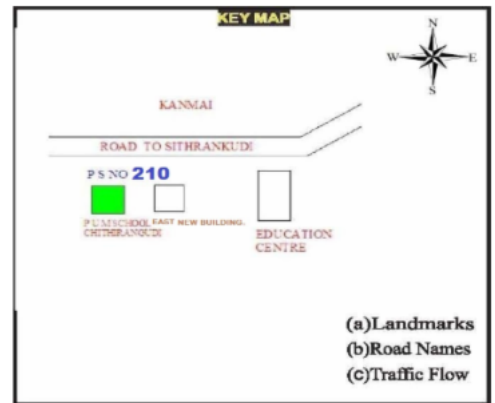

Cad View

Key MAP View