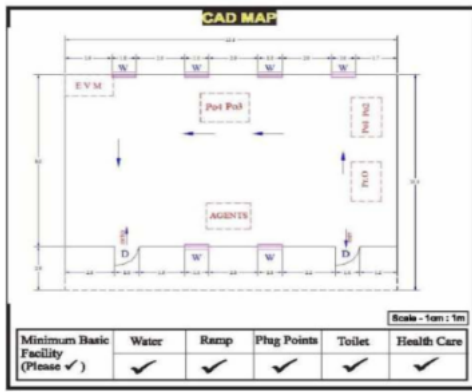

Cad View

Key MAP View