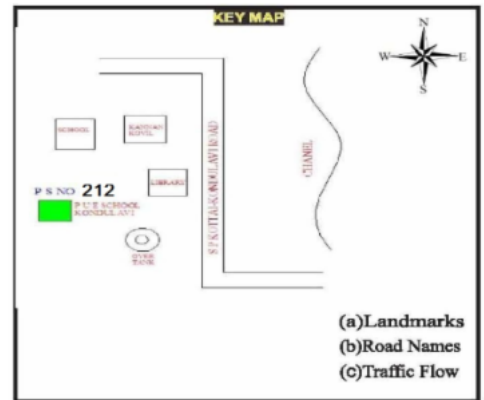

Cad View

Key MAP View