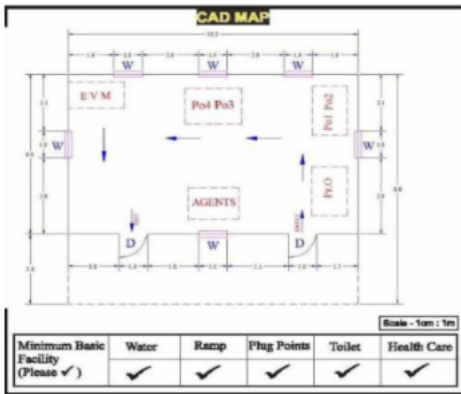

கையொப்பம்

Nazri Naksha

Google Map View

Polling Station Building Front View

Polling Station Front View

Cad View

Key MAP View

|    |            |  |                    |    |            |   |                    |    |            |  |                    |
|----|------------|--|--------------------|----|------------|---|--------------------|----|------------|--|--------------------|
| 1  | WMP2410108 | பெயர் : ஈஸ்வர மூர்த்தி<br>தந்தை பெயர்: முனியசாமி<br>வீட்டு எண் : 0<br>வயது : 41 பாலினம் : ஆண்        | Photo is available | 2  | WMP2410181 | பெயர் : மலைராஜ்<br>தந்தை பெயர்: இராமசாமி<br>வீட்டு எண் : 0<br>வயது : 41 பாலினம் : ஆண்             | Photo is available | 3  | WMP2410124 | பெயர் : வேல்முருகன்<br>தந்தை பெயர்: ரமசாமி<br>வீட்டு எண் : 0<br>வயது : 40 பாலினம் : ஆண்              | Photo is available |
| 4  | WMP2410116 | பெயர் : வருண் காந்தி<br>தந்தை பெயர்: முனியசாமி<br>வீட்டு எண் : 0<br>வயது : 25 பாலினம் : ஆண்          | Photo is available | 5  | WMP2313955 | பெயர் : பவித்ரா<br>தந்தை பெயர்: செந்தூரன்<br>வீட்டு எண் : 0<br>வயது : 24 பாலினம் : பெண்           | Photo is available | 6  | WMP2410132 | பெயர் : சத்தியா<br>தந்தை பெயர்: முனியசாமி<br>வீட்டு எண் : 0<br>வயது : 23 பாலினம் : பெண்              | Photo is available |
| 7  | WMP2409993 | பெயர் : ராமர்<br>தந்தை பெயர்: அழகர்சாமி<br>வீட்டு எண் : 0<br>வயது : 22 பாலினம் : ஆண்                 | Photo is available | 8  | WMP0139717 | பெயர் : முனியசாமி<br>தந்தை பெயர்: முத்துவழிவிட்டான்<br>வீட்டு எண் : 1<br>வயது : 59 பாலினம் : ஆண்  | Photo is available | 9  | WMP1796895 | பெயர் : முத்துராமலிங்கம்<br>தந்தை பெயர்: நாசு<br>வீட்டு எண் : 1<br>வயது : 57 பாலினம் : ஆண்           | Photo is available |
| 10 | WMP1796903 | பெயர் : அமுதா<br>கணவர் பெயர்: முத்துராமலிங்கம்<br>வீட்டு எண் : 1<br>வயது : 56 பாலினம் : பெண்         | Photo is available | 11 | WMP1796911 | பெயர் : முனியசாமி<br>தந்தை பெயர்: நாசு<br>வீட்டு எண் : 1<br>வயது : 50 பாலினம் : ஆண்               | Photo is available | 12 | JRR1155290 | பெயர் : முருகன் --<br>தந்தை பெயர்: முனியசாமி<br>வீட்டு எண் : 1<br>வயது : 45 பாலினம் : ஆண்            | Photo is available |
| 13 | WMP0903716 | பெயர் : முருகநாதன்<br>தந்தை பெயர்: பால்சாமி<br>வீட்டு எண் : 1<br>வயது : 45 பாலினம் : ஆண்             | Photo is available | 14 | WMP0139659 | பெயர் : கார்த்தீஸ்வரி<br>கணவர் பெயர்: முத்துமாடசாமி<br>வீட்டு எண் : 1<br>வயது : 43 பாலினம் : பெண் | Photo is available | 15 | WMP0139758 | பெயர் : காளியம்மாள்<br>கணவர் பெயர்: முனியசாமி<br>வீட்டு எண் : 1<br>வயது : 41 பாலினம் : பெண்          | Photo is available |
| 16 | WMP0139725 | பெயர் : மாரி<br>தந்தை பெயர்: திருமால்<br>வீட்டு எண் : 1<br>வயது : 40 பாலினம் : ஆண்                   | Photo is available | 17 | WMP0139667 | பெயர் : வனிதா<br>கணவர் பெயர்: செந்தூரன்<br>வீட்டு எண் : 1<br>வயது : 35 பாலினம் : பெண்             | Photo is available | 18 | WMP2544054 | பெயர் : நாகராஜ் சி<br>தந்தை பெயர்: சிறைமீட்டான்<br>வீட்டு எண் : 1<br>வயது : 22 பாலினம் : ஆண்         | Photo is available |
| 19 | WMP2490696 | பெயர் : முத்துமதி<br>தந்தை பெயர்: முருகன்<br>வீட்டு எண் : 1<br>வயது : 21 பாலினம் : பெண்              | Photo is available | 20 | WMP2490761 | பெயர் : அபிநந்தா<br>தந்தை பெயர்: மாரிமுத்து<br>வீட்டு எண் : 1<br>வயது : 20 பாலினம் : ஆண்          | Photo is available | 21 | WMP1182237 | பெயர் : மாலதி<br>தந்தை பெயர்: செந்தூர் பாண்டி<br>வீட்டு எண் : 1-1<br>வயது : 27 பாலினம் : பெண்        | Photo is available |
| 22 | WMP0362160 | பெயர் : முனியசாமி<br>தந்தை பெயர்: திருமால்<br>வீட்டு எண் : 1-3<br>வயது : 41 பாலினம் : ஆண்            | Photo is available | 23 | WMP0819276 | பெயர் : கோவிந்தராஜன்<br>தந்தை பெயர்: திருமால்<br>வீட்டு எண் : 1-3<br>வயது : 31 பாலினம் : ஆண்      | Photo is available | 24 | WMP0819441 | பெயர் : சிவலிங்கம்<br>தந்தை பெயர்: திருமால்<br>வீட்டு எண் : 1-3<br>வயது : 31 பாலினம் : ஆண்           | Photo is available |
| 25 | WMP2442416 | பெயர் : பூரணகிருஷ்ணவேணி<br>கணவர் பெயர்: கோவிந்தராஜன்<br>வீட்டு எண் : 1/3<br>வயது : 28 பாலினம் : பெண் | Photo is available | 26 | WMP0362202 | பெயர் : கணேசன்<br>தந்தை பெயர்: சண்முகவேல்<br>வீட்டு எண் : 1-4<br>வயது : 60 பாலினம் : ஆண்          | Photo is available | 27 | WMP0819300 | பெயர் : பாண்டீஸ்வரன்<br>தந்தை பெயர்: கணேசன்<br>வீட்டு எண் : 1-4<br>வயது : 32 பாலினம் : ஆண்           | Photo is available |
| 28 | WMP1210913 | பெயர் : அஜீத்குமார்<br>தந்தை பெயர்: முருகன்<br>வீட்டு எண் : 1/4ஏ<br>வயது : 27 பாலினம் : ஆண்          | Photo is available | 29 | WMP1796929 | பெயர் : செந்தூர்பாண்டி<br>தந்தை பெயர்: வழிவிட்டான்<br>வீட்டு எண் : 1-5<br>வயது : 53 பாலினம் : ஆண் | Photo is available | 30 | WMP1796937 | பெயர் : செளந்திரவள்ளி<br>கணவர் பெயர்: செந்தூர்பாண்டி<br>வீட்டு எண் : 1-5<br>வயது : 52 பாலினம் : பெண் | Photo is available |