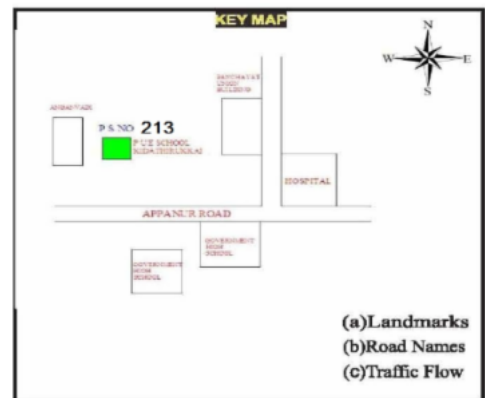

கையொப்பம்

Nazri Naksha

Google Map View

Polling Station Building Front View

Polling Station Front View

Cad View

Key MAP View

|    |            |  |                    |    |            |   |                    |    |            |  |                    |
|----|------------|--|--------------------|----|------------|---|--------------------|----|------------|--|--------------------|
| 1  | WMP2410108 | பெயர் : ஈஸ்வர மூர்த்தி<br>தந்தை பெயர்: முனியசாமி<br>வீட்டு எண் : 0<br>வயது : 41 பாலினம் : ஆண்        | Photo is available | 2  | WMP2410181 | பெயர் : மலைராஜ்<br>தந்தை பெயர்: இராமசாமி<br>வீட்டு எண் : 0<br>வயது : 41 பாலினம் : ஆண்             | Photo is available | 3  | WMP2410124 | பெயர் : வேல்முருகன்<br>தந்தை பெயர்: ரமசாமி<br>வீட்டு எண் : 0<br>வயது : 40 பாலினம் : ஆண்              | Photo is available |
| 4  | WMP2410116 | பெயர் : வருண் காந்தி<br>தந்தை பெயர்: முனியசாமி<br>வீட்டு எண் : 0<br>வயது : 25 பாலினம் : ஆண்          | Photo is available | 5  | WMP2313955 | பெயர் : பவித்ரா<br>தந்தை பெயர்: செந்தூரன்<br>வீட்டு எண் : 0<br>வயது : 24 பாலினம் : பெண்           | Photo is available | 6  | WMP2410132 | பெயர் : சத்தியா<br>தந்தை பெயர்: முனியசாமி<br>வீட்டு எண் : 0<br>வயது : 23 பாலினம் : பெண்              | Photo is available |
| 7  | WMP2409993 | பெயர் : ராமர்<br>தந்தை பெயர்: அழகர்சாமி<br>வீட்டு எண் : 0<br>வயது : 22 பாலினம் : ஆண்                 | Photo is available | 8  | WMP0139717 | பெயர் : முனியசாமி<br>தந்தை பெயர்: முத்துவழிவிட்டான்<br>வீட்டு எண் : 1<br>வயது : 59 பாலினம் : ஆண்  | Photo is available | 9  | WMP1796895 | பெயர் : முத்துராமலிங்கம்<br>தந்தை பெயர்: நாசு<br>வீட்டு எண் : 1<br>வயது : 57 பாலினம் : ஆண்           | Photo is available |
| 10 | WMP1796903 | பெயர் : அமுதா<br>கணவர் பெயர்: முத்துராமலிங்கம்<br>வீட்டு எண் : 1<br>வயது : 56 பாலினம் : பெண்         | Photo is available | 11 | WMP1796911 | பெயர் : முனியசாமி<br>தந்தை பெயர்: நாசு<br>வீட்டு எண் : 1<br>வயது : 50 பாலினம் : ஆண்               | Photo is available | 12 | JRR1155290 | பெயர் : முருகன் --<br>தந்தை பெயர்: முனியசாமி<br>வீட்டு எண் : 1<br>வயது : 45 பாலினம் : ஆண்            | Photo is available |
| 13 | WMP0903716 | பெயர் : முருகநாதன்<br>தந்தை பெயர்: பால்சாமி<br>வீட்டு எண் : 1<br>வயது : 45 பாலினம் : ஆண்             | Photo is available | 14 | WMP0139659 | பெயர் : கார்த்தீஸ்வரி<br>கணவர் பெயர்: முத்துமாடசாமி<br>வீட்டு எண் : 1<br>வயது : 43 பாலினம் : பெண் | Photo is available | 15 | WMP0139758 | பெயர் : காளியம்மாள்<br>கணவர் பெயர்: முனியசாமி<br>வீட்டு எண் : 1<br>வயது : 41 பாலினம் : பெண்          | Photo is available |
| 16 | WMP0139725 | பெயர் : மாரி<br>தந்தை பெயர்: திருமால்<br>வீட்டு எண் : 1<br>வயது : 40 பாலினம் : ஆண்                   | Photo is available | 17 | WMP0139667 | பெயர் : வனிதா<br>கணவர் பெயர்: செந்தூரன்<br>வீட்டு எண் : 1<br>வயது : 35 பாலினம் : பெண்             | Photo is available | 18 | WMP2544054 | பெயர் : நாகராஜ் சி<br>தந்தை பெயர்: சிறைமீட்டான்<br>வீட்டு எண் : 1<br>வயது : 22 பாலினம் : ஆண்         | Photo is available |
| 19 | WMP2490696 | பெயர் : முத்துமதி<br>தந்தை பெயர்: முருகன்<br>வீட்டு எண் : 1<br>வயது : 21 பாலினம் : பெண்              | Photo is available | 20 | WMP2490761 | பெயர் : அபிநந்தா<br>தந்தை பெயர்: மாரிமுத்து<br>வீட்டு எண் : 1<br>வயது : 20 பாலினம் : ஆண்          | Photo is available | 21 | WMP1182237 | பெயர் : மாலதி<br>தந்தை பெயர்: செந்தூர் பாண்டி<br>வீட்டு எண் : 1-1<br>வயது : 27 பாலினம் : பெண்        | Photo is available |
| 22 | WMP0362160 | பெயர் : முனியசாமி<br>தந்தை பெயர்: திருமால்<br>வீட்டு எண் : 1-3<br>வயது : 41 பாலினம் : ஆண்            | Photo is available | 23 | WMP0819276 | பெயர் : கோவிந்தராஜன்<br>தந்தை பெயர்: திருமால்<br>வீட்டு எண் : 1-3<br>வயது : 31 பாலினம் : ஆண்      | Photo is available | 24 | WMP0819441 | பெயர் : சிவலிங்கம்<br>தந்தை பெயர்: திருமால்<br>வீட்டு எண் : 1-3<br>வயது : 31 பாலினம் : ஆண்           | Photo is available |
| 25 | WMP2442416 | பெயர் : பூரணகிருஷ்ணவேணி<br>கணவர் பெயர்: கோவிந்தராஜன்<br>வீட்டு எண் : 1/3<br>வயது : 28 பாலினம் : பெண் | Photo is available | 26 | WMP0362202 | பெயர் : கணேசன்<br>தந்தை பெயர்: சண்முகவேல்<br>வீட்டு எண் : 1-4<br>வயது : 60 பாலினம் : ஆண்          | Photo is available | 27 | WMP0819300 | பெயர் : பாண்டீஸ்வரன்<br>தந்தை பெயர்: கணேசன்<br>வீட்டு எண் : 1-4<br>வயது : 32 பாலினம் : ஆண்           | Photo is available |
| 28 | WMP1210913 | பெயர் : அஜீத்குமார்<br>தந்தை பெயர்: முருகன்<br>வீட்டு எண் : 1/4ஏ<br>வயது : 27 பாலினம் : ஆண்          | Photo is available | 29 | WMP1796929 | பெயர் : செந்தூர்பாண்டி<br>தந்தை பெயர்: வழிவிட்டான்<br>வீட்டு எண் : 1-5<br>வயது : 53 பாலினம் : ஆண் | Photo is available | 30 | WMP1796937 | பெயர் : செளந்திரவள்ளி<br>கணவர் பெயர்: செந்தூர்பாண்டி<br>வீட்டு எண் : 1-5<br>வயது : 52 பாலினம் : பெண் | Photo is available |