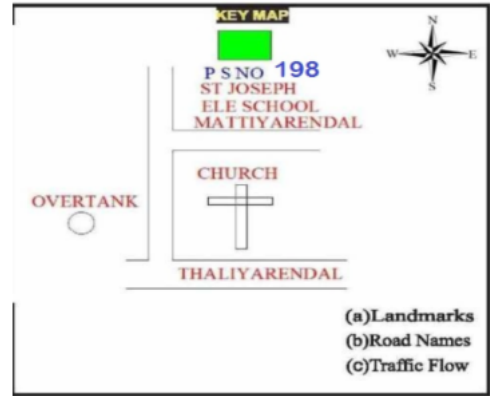

Cad View

Key MAP View