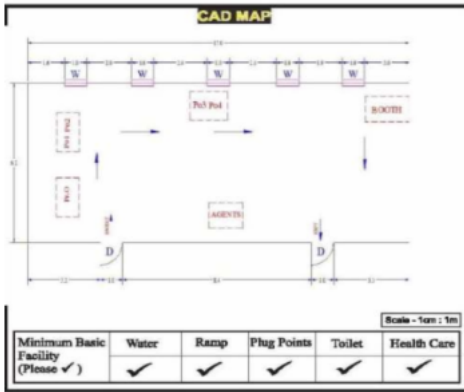

Cad View

Key MAP View