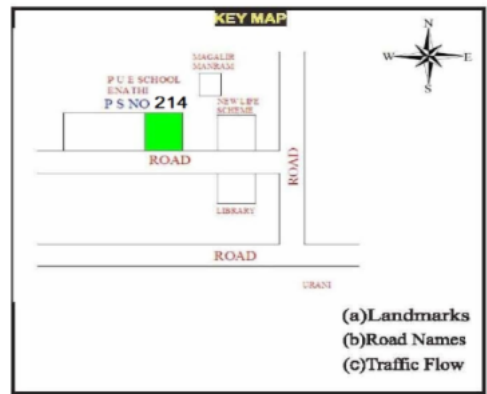

Cad View

Key MAP View