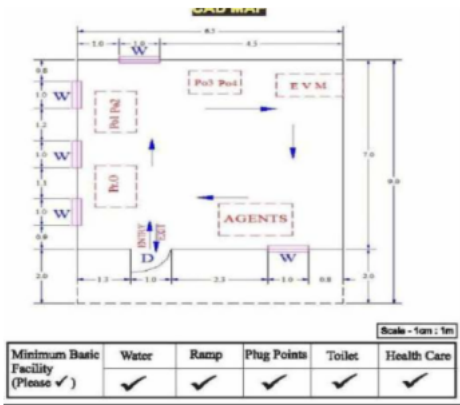

Cad View

Key MAP View