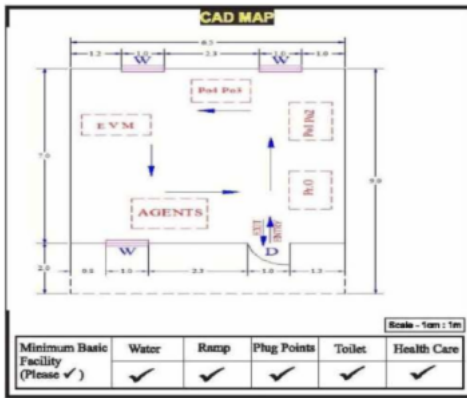

Cad View

Key MAP View