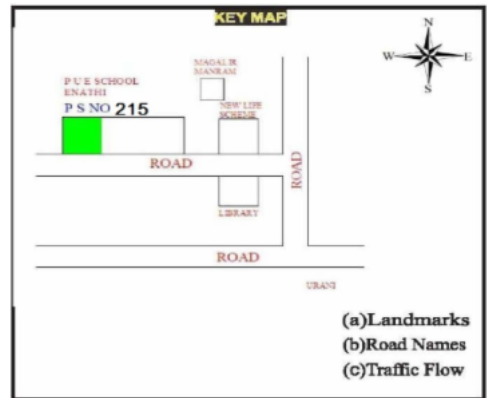

Cad View

Key MAP View