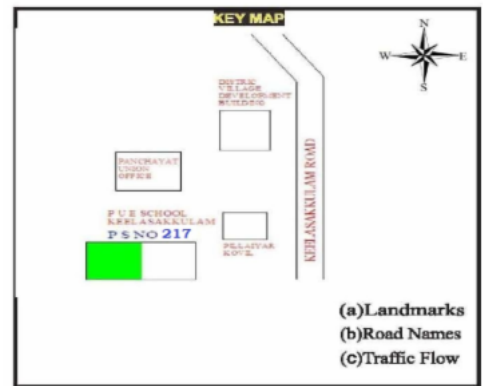

Key MAP View