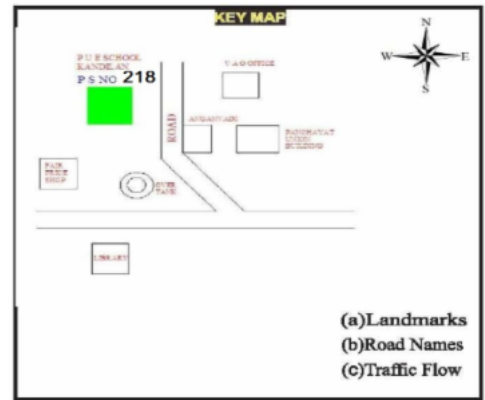

Cad View

Key MAP View