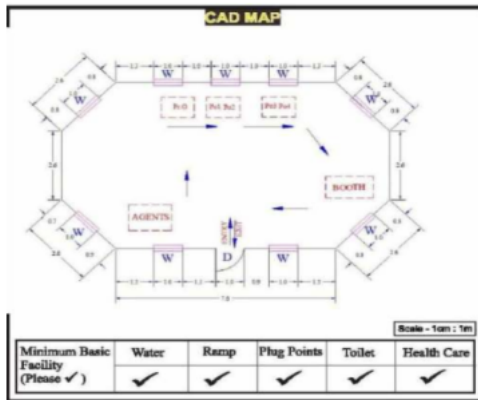

Cad View

Key MAP View