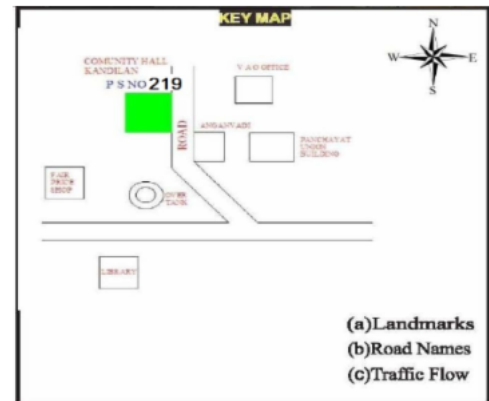

Key MAP View