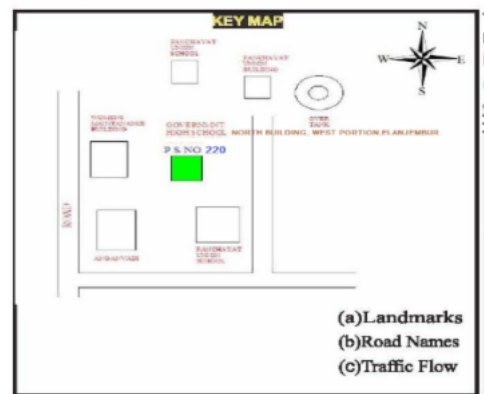

Cad View

Key MAP View