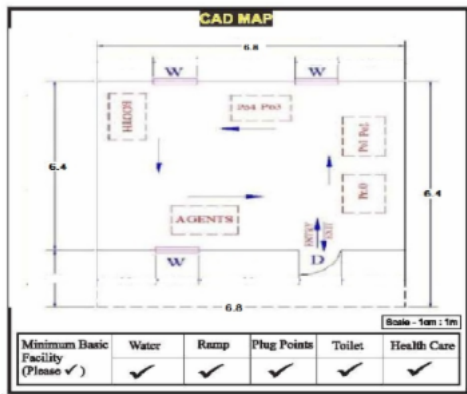

Cad View

Key MAP View