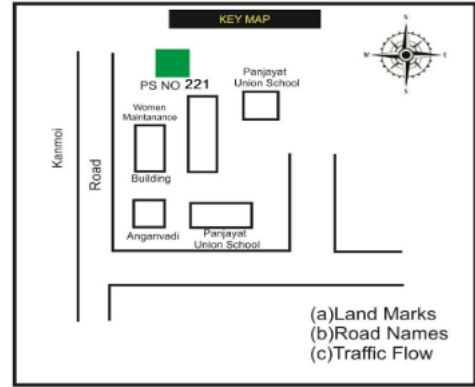

Key MAP View