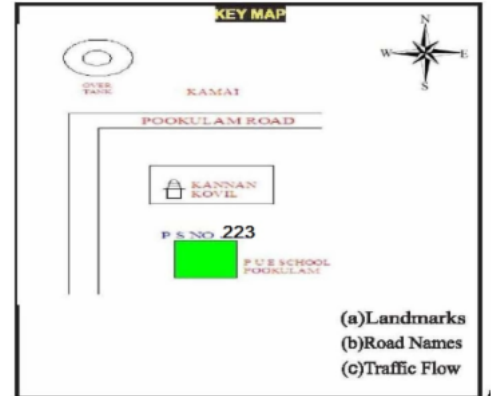

Cad View

Key MAP View