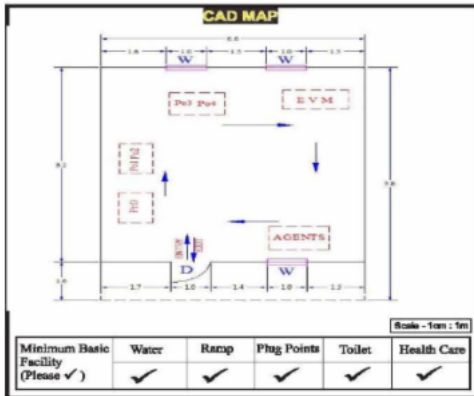

Cad View

Key MAP View