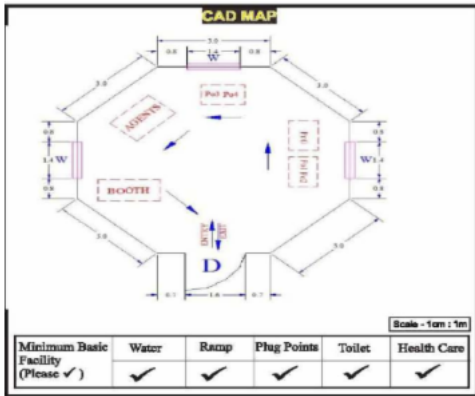

Google Map View

Polling Station Building Front View

Polling Station Front View

Cad View

Key MAP View

1 பெயர் : அதிபதிகண்ணன் தந்தை பெயர்: ராஜ் வீட்டு எண் : 1-54 வயது : 28 பாலினம் : ஆண்	WMP1047158 Photo is available	2 பெயர் : விமலாதேவி கணவர் பெயர்: கண்ணன் வீட்டு எண் : 2-260 வயது : 37 பாலினம் : பெண்	WMP0706101 Photo is available	3 பெயர் : செல்வராஜ் தந்தை பெயர்: பெரியகருப்பன் வீட்டு எண் : 3-120A வயது : 57 பாலினம் : ஆண்	WMP0927822 Photo is available
4 பெயர் : கலைவாணன் தந்தை பெயர்: சண்முகம் வீட்டு எண் : 3-432 வயது : 30 பாலினம் : ஆண்	WMP0905729 Photo is available	5 பெயர் : இலக்கியா தந்தை பெயர்: சண்முகம் வீட்டு எண் : 3/432 வயது : 27 பாலினம் : பெண்	WMP1211515 Photo is available	6 பெயர் : காளிராஜ் தந்தை பெயர்: குருசாமி வீட்டு எண் : 4-45 வயது : 40 பாலினம் : ஆண்	WMP0448316 Photo is available
7 பெயர் : காவியப்பிரியா மு தந்தை பெயர்: முருகானந்தம் வீட்டு எண் : 4/45 வயது : 20 பாலினம் : பெண்	WMP2497477 Photo is available	8 பெயர் : ஆறுமுகம் தந்தை பெயர்: வீரப்பன் வீட்டு எண் : 4-46 வயது : 76 பாலினம் : ஆண்	WMP1820828 Photo is available	9 பெயர் : இராமபிரபு தந்தை பெயர்: ஆறுமுகம் வீட்டு எண் : 4-46 வயது : 37 பாலினம் : ஆண்	WMP0496711 Photo is available
10 பெயர் : அஜித் கண்ணன் தந்தை பெயர்: குமார் வீட்டு எண் : 4-119 வயது : 28 பாலினம் : ஆண்	WMP1047182 Photo is available	11 பெயர் : கார்த்திக் தந்தை பெயர்: தனுஷ்கொடி வீட்டு எண் : 4-136 வயது : 31 பாலினம் : ஆண்	WMP0991679 Photo is available	12 பெயர் : சூதா கணவர் பெயர்: பிரபு வீட்டு எண் : 4/136 வயது : 28 பாலினம் : பெண்	WMP2279503 Photo is available
13 பெயர் : அஜீத் கண்ணன் தந்தை பெயர்: மலைச்சாமி வீட்டு எண் : 4/467 வயது : 25 பாலினம் : ஆண்	WMP1314939 Photo is available	14 பெயர் : ஆர்த்தி தந்தை பெயர்: இளங்கோ வீட்டு எண் : 4/487 வயது : 21 பாலினம் : பெண்	WMP2556801 Photo is available	15 பெயர் : சத்தியமூர்த்தி தந்தை பெயர்: கிருஷ்ணன் வீட்டு எண் : 4-606 வயது : 40 பாலினம் : ஆண்	WMP0365429 Photo is available
16 பெயர் : வரதராஜன் தந்தை பெயர்: கார்மேகம் வீட்டு எண் : 4-613 வயது : 38 பாலினம் : ஆண்	WMP1124734 Photo is available	17 பெயர் : சுகன்யா கணவர் பெயர்: வரதராஜன் வீட்டு எண் : 4-613 வயது : 31 பாலினம் : பெண்	WMP1124726 Photo is available	18 பெயர் : சூதா கணவர் பெயர்: ரவி வீட்டு எண் : 4/1000 வயது : 45 பாலினம் : பெண்	JRR2902625 Photo is available
19 பெயர் : வெள்ளையன் தந்தை பெயர்: பஞ்சன் வீட்டு எண் : 5/81 வயது : 64 பாலினம் : ஆண்	WMP2561322 Photo is available	20 பெயர் : கார்த்திகா தந்தை பெயர்: தங்கராஜ் வீட்டு எண் : 6-9 வயது : 33 பாலினம் : பெண்	WMP0599522 Photo is available	21 பெயர் : வினோதினி கணவர் பெயர்: வினோத் வீட்டு எண் : 6/83சி வயது : 24 பாலினம் : பெண்	WMP2411023 Photo is available
22 பெயர் : பிரியதர்ஷினி தந்தை பெயர்: அர்சுணன் வீட்டு எண் : 6/492 வயது : 23 பாலினம் : பெண்	WMP2316677 Photo is available	23 பெயர் : வேல்முருகன் தந்தை பெயர்: பால்சாமி வீட்டு எண் : 7/12ஏ வயது : 34 பாலினம் : ஆண்	WMP2556926 Photo is available	24 பெயர் : மஞ்சரி தந்தை பெயர்: வேலுச்சாமி வீட்டு எண் : 7/16 வயது : 19 பாலினம் : பெண்	WMP2648152 Photo is available
25 பெயர் : மலைராஜ் தந்தை பெயர்: கார்மேகம் வீட்டு எண் : 7-60F வயது : 65 பாலினம் : ஆண்	WMP0905737 Photo is available	26 பெயர் : அர்ஜீன் தந்தை பெயர்: மலைராஜ் வீட்டு எண் : 7-60F வயது : 30 பாலினம் : ஆண்	WMP0822577 Photo is available	27 பெயர் : ரமேஷ்கண்ணன் தந்தை பெயர்: பாலு வீட்டு எண் : 7-188 வயது : 28 பாலினம் : ஆண்	WMP1047174 Photo is available
28 பெயர் : பிரதாப் தந்தை பெயர்: இராதாகிருஷ்ணன் வீட்டு எண் : 7/402 வயது : 26 பாலினம் : ஆண்	WMP1257526 Photo is available	29 பெயர் : வாணிபுத் தந்தை பெயர்: முத்துக்குமார் வீட்டு எண் : 7/440 வயது : 25 பாலினம் : பெண்	WMP1257583 Photo is available	30 பெயர் : சதீஷ் திருமூர்த்தி தந்தை பெயர்: திருமூர்த்தி வீட்டு எண் : 7/443 வயது : 30 பாலினம் : ஆண்	WMP2538932 Photo is available