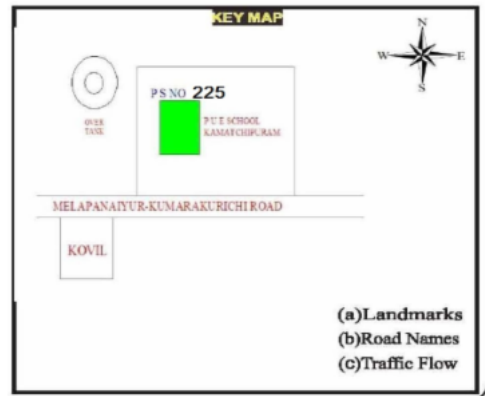

Google Map View

Polling Station Building Front View

Polling Station Front View

Cad View

Key MAP View

1 பெயர் : அதிபதிகண்ணன் தந்தை பெயர்: ராஜ் வீட்டு எண் : 1-54 வயது : 28 பாலினம் : ஆண்	WMP1047158 Photo is available	2 பெயர் : விமலாதேவி கணவர் பெயர்: கண்ணன் வீட்டு எண் : 2-260 வயது : 37 பாலினம் : பெண்	WMP0706101 Photo is available	3 பெயர் : செல்வராஜ் தந்தை பெயர்: பெரியகருப்பன் வீட்டு எண் : 3-120A வயது : 57 பாலினம் : ஆண்	WMP0927822 Photo is available
4 பெயர் : கலைவாணன் தந்தை பெயர்: சண்முகம் வீட்டு எண் : 3-432 வயது : 30 பாலினம் : ஆண்	WMP0905729 Photo is available	5 பெயர் : இலக்கியா தந்தை பெயர்: சண்முகம் வீட்டு எண் : 3/432 வயது : 27 பாலினம் : பெண்	WMP1211515 Photo is available	6 பெயர் : காளிராஜ் தந்தை பெயர்: குருசாமி வீட்டு எண் : 4-45 வயது : 40 பாலினம் : ஆண்	WMP0448316 Photo is available
7 பெயர் : காவியப்பிரியா மு தந்தை பெயர்: முருகானந்தம் வீட்டு எண் : 4/45 வயது : 20 பாலினம் : பெண்	WMP2497477 Photo is available	8 பெயர் : ஆறுமுகம் தந்தை பெயர்: வீரப்பன் வீட்டு எண் : 4-46 வயது : 76 பாலினம் : ஆண்	WMP1820828 Photo is available	9 பெயர் : இராமபிரபு தந்தை பெயர்: ஆறுமுகம் வீட்டு எண் : 4-46 வயது : 37 பாலினம் : ஆண்	WMP0496711 Photo is available
10 பெயர் : அஜித் கண்ணன் தந்தை பெயர்: குமார் வீட்டு எண் : 4-119 வயது : 28 பாலினம் : ஆண்	WMP1047182 Photo is available	11 பெயர் : கார்த்திக் தந்தை பெயர்: தனுஷ்கொடி வீட்டு எண் : 4-136 வயது : 31 பாலினம் : ஆண்	WMP0991679 Photo is available	12 பெயர் : சூதா கணவர் பெயர்: பிரபு வீட்டு எண் : 4/136 வயது : 28 பாலினம் : பெண்	WMP2279503 Photo is available
13 பெயர் : அஜீத் கண்ணன் தந்தை பெயர்: மலைச்சாமி வீட்டு எண் : 4/467 வயது : 25 பாலினம் : ஆண்	WMP1314939 Photo is available	14 பெயர் : ஆர்த்தி தந்தை பெயர்: இளங்கோ வீட்டு எண் : 4/487 வயது : 21 பாலினம் : பெண்	WMP2556801 Photo is available	15 பெயர் : சத்தியமூர்த்தி தந்தை பெயர்: கிருஷ்ணன் வீட்டு எண் : 4-606 வயது : 40 பாலினம் : ஆண்	WMP0365429 Photo is available
16 பெயர் : வரதராஜன் தந்தை பெயர்: கார்மேகம் வீட்டு எண் : 4-613 வயது : 38 பாலினம் : ஆண்	WMP1124734 Photo is available	17 பெயர் : சுகன்யா கணவர் பெயர்: வரதராஜன் வீட்டு எண் : 4-613 வயது : 31 பாலினம் : பெண்	WMP1124726 Photo is available	18 பெயர் : சூதா கணவர் பெயர்: ரவி வீட்டு எண் : 4/1000 வயது : 45 பாலினம் : பெண்	JRR2902625 Photo is available
19 பெயர் : வெள்ளையன் தந்தை பெயர்: பஞ்சன் வீட்டு எண் : 5/81 வயது : 64 பாலினம் : ஆண்	WMP2561322 Photo is available	20 பெயர் : கார்த்திகா தந்தை பெயர்: தங்கராஜ் வீட்டு எண் : 6-9 வயது : 33 பாலினம் : பெண்	WMP0599522 Photo is available	21 பெயர் : வினோதினி கணவர் பெயர்: வினோத் வீட்டு எண் : 6/83சி வயது : 24 பாலினம் : பெண்	WMP2411023 Photo is available
22 பெயர் : பிரியதர்ஷினி தந்தை பெயர்: அர்சுணன் வீட்டு எண் : 6/492 வயது : 23 பாலினம் : பெண்	WMP2316677 Photo is available	23 பெயர் : வேல்முருகன் தந்தை பெயர்: பால்சாமி வீட்டு எண் : 7/12ஏ வயது : 34 பாலினம் : ஆண்	WMP2556926 Photo is available	24 பெயர் : மஞ்சரி தந்தை பெயர்: வேலுச்சாமி வீட்டு எண் : 7/16 வயது : 19 பாலினம் : பெண்	WMP2648152 Photo is available
25 பெயர் : மலைராஜ் தந்தை பெயர்: கார்மேகம் வீட்டு எண் : 7-60F வயது : 65 பாலினம் : ஆண்	WMP0905737 Photo is available	26 பெயர் : அர்ஜீன் தந்தை பெயர்: மலைராஜ் வீட்டு எண் : 7-60F வயது : 30 பாலினம் : ஆண்	WMP0822577 Photo is available	27 பெயர் : ரமேஷ்கண்ணன் தந்தை பெயர்: பாலு வீட்டு எண் : 7-188 வயது : 28 பாலினம் : ஆண்	WMP1047174 Photo is available
28 பெயர் : பிரதாப் தந்தை பெயர்: இராதாகிருஷ்ணன் வீட்டு எண் : 7/402 வயது : 26 பாலினம் : ஆண்	WMP1257526 Photo is available	29 பெயர் : வாணிபுத் தந்தை பெயர்: முத்துக்குமார் வீட்டு எண் : 7/440 வயது : 25 பாலினம் : பெண்	WMP1257583 Photo is available	30 பெயர் : சதீஷ் திருமூர்த்தி தந்தை பெயர்: திருமூர்த்தி வீட்டு எண் : 7/443 வயது : 30 பாலினம் : ஆண்	WMP2538932 Photo is available