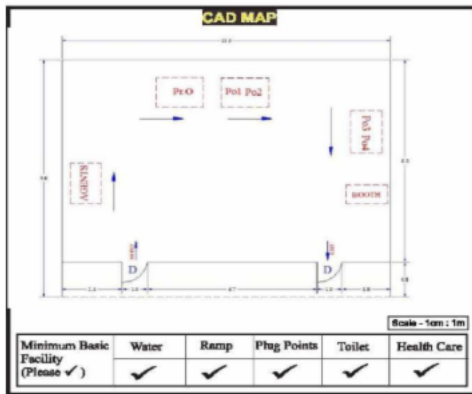

Google Map View

Polling Station Building Front View

Polling Station Front View

Cad View

Key MAP View

1 பெயர் : சரண் குமார் தந்தை பெயர்: சாத்தையா வீட்டு எண் : 0 வயது : 25 பாலினம் : ஆண்	WMP2411197 Photo is available	2 பெயர் : மஜிதா கணவர் பெயர்: தினகரன் வீட்டு எண் : 0 வயது : 24 பாலினம் : பெண்	WMP2411205 Photo is available	3 பெயர் : கிழவியம்மாள் கணவர் பெயர்: மூக்கன் வீட்டு எண் : 1 வயது : 83 பாலினம் : பெண்	WMP1826973 Photo is available
4 பெயர் : தங்கராசு கணவர் பெயர்: தில்லைநடராஜன் வீட்டு எண் : 1 வயது : 57 பாலினம் : பெண்	WMP1826981 Photo is available	5 பெயர் : வெள்ளைச்சாமி தந்தை பெயர்: மூக்கன் வீட்டு எண் : 1 வயது : 52 பாலினம் : ஆண்	WMP1826999 Photo is available	6 பெயர் : பன்னீர்செல்வம் தந்தை பெயர்: மூக்கன் வீட்டு எண் : 1 வயது : 48 பாலினம் : ஆண்	JRR1949502 Photo is available
7 பெயர் : திலகேஸ்வரி கணவர் பெயர்: வெள்ளைச்சாமி வீட்டு எண் : 1 வயது : 48 பாலினம் : பெண்	WMP0279844 Photo is available	8 பெயர் : பார்த்ததீபன் தந்தை பெயர்: முருகேசன் வீட்டு எண் : 1 வயது : 31 பாலினம் : ஆண்	WMP0951707 Photo is available	9 பெயர் : கற்பகம் கணவர் பெயர்: மகாலிங்கம் வீட்டு எண் : 1-2E வயது : 51 பாலினம் : பெண்	WMP1004381 Photo is available
10 பெயர் : செல்வப்பிரியா தந்தை பெயர்: மகாலிங்கம் வீட்டு எண் : 1-2E வயது : 32 பாலினம் : பெண்	WMP1004415 Photo is available	11 பெயர் : இந்திரா தந்தை பெயர்: மகாலிங்கம் வீட்டு எண் : 1-2E வயது : 29 பாலினம் : பெண்	WMP1004407 Photo is available	12 பெயர் : அம்பிகா கணவர் பெயர்: முனியசாமி வீட்டு எண் : 1-4 வயது : 40 பாலினம் : பெண்	WMP0706416 Photo is available
13 பெயர் : முனியம்மாள் கணவர் பெயர்: காளிமுத்து வீட்டு எண் : 1-6 வயது : 75 பாலினம் : பெண்	WMP1827005 Photo is available	14 பெயர் : கோமதி ஜெயம் தந்தை பெயர்: நோட்டீஸ் வீட்டு எண் : 1-7B வயது : 31 பாலினம் : பெண்	WMP1145838 Photo is available	15 பெயர் : அய்யாச்சாமி தந்தை பெயர்: சொக்கநாதன் வீட்டு எண் : 1-8A வயது : 51 பாலினம் : ஆண்	JRR1433150 Photo is available
16 பெயர் : சிவ சதீஷ் பி தாயின் பெயர்: சகுந்தலா பி வீட்டு எண் : 1/8 ஏ வயது : 19 பாலினம் : ஆண்	WMP2654010 Photo is available	17 பெயர் : சத்திய கலா கணவர் பெயர்: திருமுருகன் வீட்டு எண் : 1-8B வயது : 37 பாலினம் : பெண்	WMP0905950 Photo is available	18 பெயர் : நாகலெட்சுமி கணவர் பெயர்: முத்துப்பாண்டி வீட்டு எண் : 1-10 வயது : 44 பாலினம் : பெண்	WMP0448530 Photo is available
19 பெயர் : செல்வி கணவர் பெயர்: மனோகரன் வீட்டு எண் : 1-11 வயது : 46 பாலினம் : பெண்	WMP0600049 Photo is available	20 பெயர் : செல்வராணி கணவர் பெயர்: பாலராஜ் வீட்டு எண் : 1-11A வயது : 38 பாலினம் : பெண்	WMP0822957 Photo is available	21 பெயர் : அனிதா தந்தை பெயர்: மகாலிங்கம் வீட்டு எண் : 1-17A வயது : 39 பாலினம் : பெண்	WMP1145812 Photo is available
22 பெயர் : சாந்தி கணவர் பெயர்: செந்தூர்பாண்டி வீட்டு எண் : 1/18 வயது : 38 பாலினம் : பெண்	WMP2575033 Photo is available	23 பெயர் : அருண் தந்தை பெயர்: மகாலிங்கம் வீட்டு எண் : 1-18 வயது : 33 பாலினம் : ஆண்	WMP0822874 Photo is available	24 பெயர் : லிங்கதூரை தந்தை பெயர்: திருநாகு வீட்டு எண் : 1-18B வயது : 46 பாலினம் : ஆண்	JRR1371111 Photo is available
25 பெயர் : சண்முகவள்ளி கணவர் பெயர்: கோவிந்தன் வீட்டு எண் : 1-19 வயது : 48 பாலினம் : பெண்	WMP1827021 Photo is available	26 பெயர் : ஜெயந்தி கணவர் பெயர்: வீரப்பிரகாஷ் வீட்டு எண் : 1/19 வயது : 22 பாலினம் : பெண்	WMP2640621 Photo is available	27 பெயர் : விக்னேஷ் தந்தை பெயர்: காமராஜ் வீட்டு எண் : 1-21 வயது : 30 பாலினம் : ஆண்	WMP0951632 Photo is available
28 பெயர் : செல்வத்துரை தந்தை பெயர்: சொக்கநாதன் வீட்டு எண் : 1-23 வயது : 47 பாலினம் : ஆண்	WMP1047331 Photo is available	29 பெயர் : லெட்சுமி கணவர் பெயர்: பூச்சி வீட்டு எண் : 1-24 வயது : 67 பாலினம் : பெண்	WMP0599910 Photo is available	30 பெயர் : வனிதா கணவர் பெயர்: குணசேகர் வீட்டு எண் : 1-24 வயது : 43 பாலினம் : பெண்	WMP0706432 Photo is available