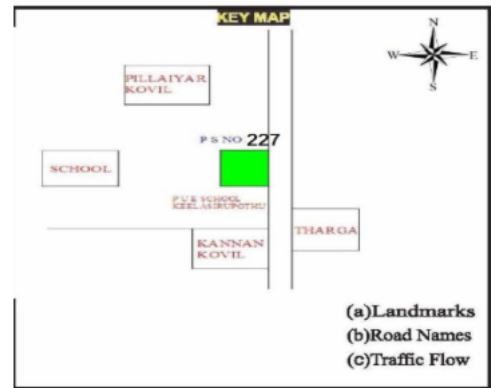

Google Map View

Polling Station Building Front View

Polling Station Front View

Cad View

Key MAP View

1 பெயர் : சரண் குமார் தந்தை பெயர்: சாத்தையா வீட்டு எண் : 0 வயது : 25 பாலினம் : ஆண்	WMP2411197 Photo is available	2 பெயர் : மஜிதா கணவர் பெயர்: தினகரன் வீட்டு எண் : 0 வயது : 24 பாலினம் : பெண்	WMP2411205 Photo is available	3 பெயர் : கிழவியம்மாள் கணவர் பெயர்: மூக்கன் வீட்டு எண் : 1 வயது : 83 பாலினம் : பெண்	WMP1826973 Photo is available
4 பெயர் : தங்கராசு கணவர் பெயர்: தில்லைநடராஜன் வீட்டு எண் : 1 வயது : 57 பாலினம் : பெண்	WMP1826981 Photo is available	5 பெயர் : வெள்ளைச்சாமி தந்தை பெயர்: மூக்கன் வீட்டு எண் : 1 வயது : 52 பாலினம் : ஆண்	WMP1826999 Photo is available	6 பெயர் : பன்னீர்செல்வம் தந்தை பெயர்: மூக்கன் வீட்டு எண் : 1 வயது : 48 பாலினம் : ஆண்	JRR1949502 Photo is available
7 பெயர் : திலகேஸ்வரி கணவர் பெயர்: வெள்ளைச்சாமி வீட்டு எண் : 1 வயது : 48 பாலினம் : பெண்	WMP0279844 Photo is available	8 பெயர் : பார்த்ததீபன் தந்தை பெயர்: முருகேசன் வீட்டு எண் : 1 வயது : 31 பாலினம் : ஆண்	WMP0951707 Photo is available	9 பெயர் : கற்பகம் கணவர் பெயர்: மகாலிங்கம் வீட்டு எண் : 1-2E வயது : 51 பாலினம் : பெண்	WMP1004381 Photo is available
10 பெயர் : செல்வப்பிரியா தந்தை பெயர்: மகாலிங்கம் வீட்டு எண் : 1-2E வயது : 32 பாலினம் : பெண்	WMP1004415 Photo is available	11 பெயர் : இந்திரா தந்தை பெயர்: மகாலிங்கம் வீட்டு எண் : 1-2E வயது : 29 பாலினம் : பெண்	WMP1004407 Photo is available	12 பெயர் : அம்பிகா கணவர் பெயர்: முனியசாமி வீட்டு எண் : 1-4 வயது : 40 பாலினம் : பெண்	WMP0706416 Photo is available
13 பெயர் : முனியம்மாள் கணவர் பெயர்: காளிமுத்து வீட்டு எண் : 1-6 வயது : 75 பாலினம் : பெண்	WMP1827005 Photo is available	14 பெயர் : கோமதி ஜெயம் தந்தை பெயர்: நோட்டீஸ் வீட்டு எண் : 1-7B வயது : 31 பாலினம் : பெண்	WMP1145838 Photo is available	15 பெயர் : அய்யாச்சாமி தந்தை பெயர்: சொக்கநாதன் வீட்டு எண் : 1-8A வயது : 51 பாலினம் : ஆண்	JRR1433150 Photo is available
16 பெயர் : சிவ சதீஷ் பி தாயின் பெயர்: சகுந்தலா பி வீட்டு எண் : 1/8 ஏ வயது : 19 பாலினம் : ஆண்	WMP2654010 Photo is available	17 பெயர் : சத்திய கலா கணவர் பெயர்: திருமுருகன் வீட்டு எண் : 1-8B வயது : 37 பாலினம் : பெண்	WMP0905950 Photo is available	18 பெயர் : நாகலெட்சுமி கணவர் பெயர்: முத்துப்பாண்டி வீட்டு எண் : 1-10 வயது : 44 பாலினம் : பெண்	WMP0448530 Photo is available
19 பெயர் : செல்வி கணவர் பெயர்: மனோகரன் வீட்டு எண் : 1-11 வயது : 46 பாலினம் : பெண்	WMP0600049 Photo is available	20 பெயர் : செல்வராணி கணவர் பெயர்: பாலராஜ் வீட்டு எண் : 1-11A வயது : 38 பாலினம் : பெண்	WMP0822957 Photo is available	21 பெயர் : அனிதா தந்தை பெயர்: மகாலிங்கம் வீட்டு எண் : 1-17A வயது : 39 பாலினம் : பெண்	WMP1145812 Photo is available
22 பெயர் : சாந்தி கணவர் பெயர்: செந்தூர்பாண்டி வீட்டு எண் : 1/18 வயது : 38 பாலினம் : பெண்	WMP2575033 Photo is available	23 பெயர் : அருண் தந்தை பெயர்: மகாலிங்கம் வீட்டு எண் : 1-18 வயது : 33 பாலினம் : ஆண்	WMP0822874 Photo is available	24 பெயர் : லிங்கதூரை தந்தை பெயர்: திருநாகு வீட்டு எண் : 1-18B வயது : 46 பாலினம் : ஆண்	JRR1371111 Photo is available
25 பெயர் : சண்முகவள்ளி கணவர் பெயர்: கோவிந்தன் வீட்டு எண் : 1-19 வயது : 48 பாலினம் : பெண்	WMP1827021 Photo is available	26 பெயர் : ஜெயந்தி கணவர் பெயர்: வீரப்பிரகாஷ் வீட்டு எண் : 1/19 வயது : 22 பாலினம் : பெண்	WMP2640621 Photo is available	27 பெயர் : விக்னேஷ் தந்தை பெயர்: காமராஜ் வீட்டு எண் : 1-21 வயது : 30 பாலினம் : ஆண்	WMP0951632 Photo is available
28 பெயர் : செல்வத்துரை தந்தை பெயர்: சொக்கநாதன் வீட்டு எண் : 1-23 வயது : 47 பாலினம் : ஆண்	WMP1047331 Photo is available	29 பெயர் : லெட்சுமி கணவர் பெயர்: பூச்சி வீட்டு எண் : 1-24 வயது : 67 பாலினம் : பெண்	WMP0599910 Photo is available	30 பெயர் : வனிதா கணவர் பெயர்: குணசேகர் வீட்டு எண் : 1-24 வயது : 43 பாலினம் : பெண்	WMP0706432 Photo is available