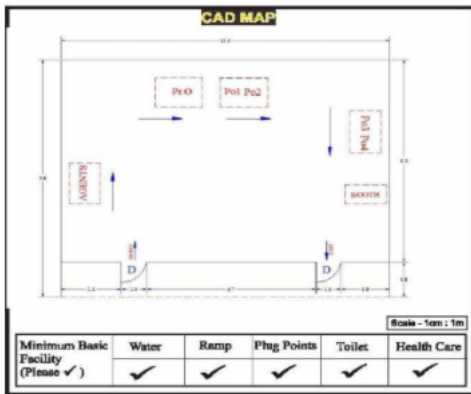

Cad View

Key MAP View