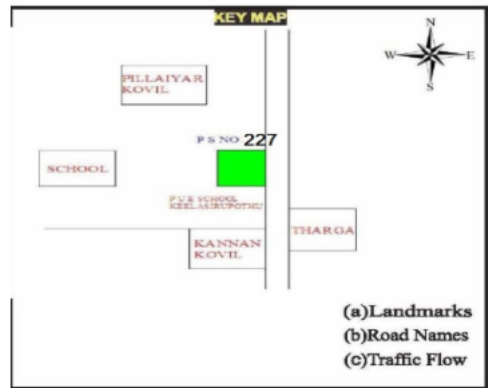

Cad View

Key MAP View