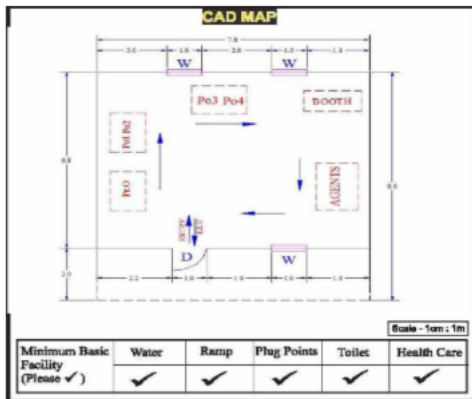

கையொப்பம்

Nazri Naksha

Google Map View

Polling Station Building Front View

Polling Station Front View

Cad View

Key MAP View

சட்டமன்றத் தொகுதியின் எண் மற்றும் பெயர் : 212-முதுகுளத்தூர்
பிரிவு எண் மற்றும் பெயர் 1-ஆதங்கொத்தங்குடி (வ.கி) பேய்க்குளம் (ஊ), கோழிக் குளம் (வார்டு 1)