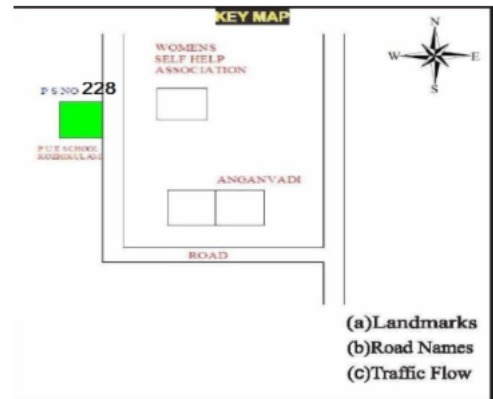

கையொப்பம்

Nazri Naksha

Google Map View

Polling Station Building Front View

Polling Station Front View

Cad View

Key MAP View

சட்டமன்றத் தொகுதியின் எண் மற்றும் பெயர் : 212-முதுகுளத்தூர்
பிரிவு எண் மற்றும் பெயர் 1-ஆதங்கொத்தங்குடி (வ.கி) பேய்க்குளம் (ஊ), கோழிக் குளம் (வார்டு 1)