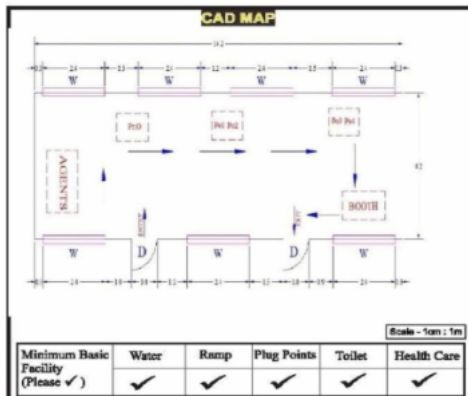

Google Map View

Polling Station Building Front View

Polling Station Front View

Cad View

Key MAP View

சட்டமன்றத் தொகுதியின் எண் மற்றும் பெயர் : 212-முதுகுளத்தூர் பிரிவு எண் மற்றும் பெயர் 1-பி.கீர்ந்தை (வ.கி) மற்றும் (உஈ), புத்தேந்தல் (வார்டு 2)