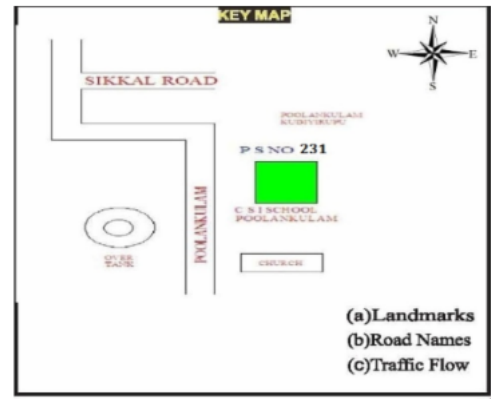

Google Map View

Polling Station Building Front View

Polling Station Front View

Cad View

Key MAP View

சட்டமன்றத் தொகுதியின் எண் மற்றும் பெயர் : 212-முதுகுளத்தூர் பிரிவு எண் மற்றும் பெயர் 1-பி.கீர்ந்தை (வ.கி) மற்றும் (உஈ), புத்தேந்தல் (வார்டு 2)