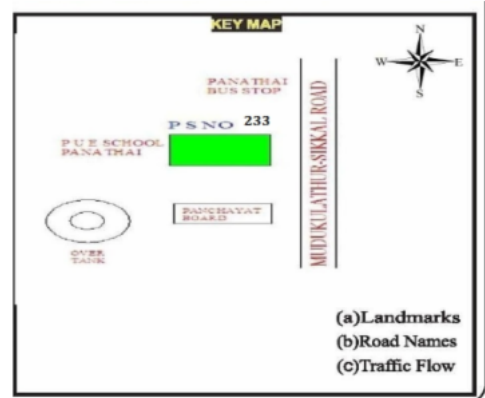

Cad View

Key MAP View