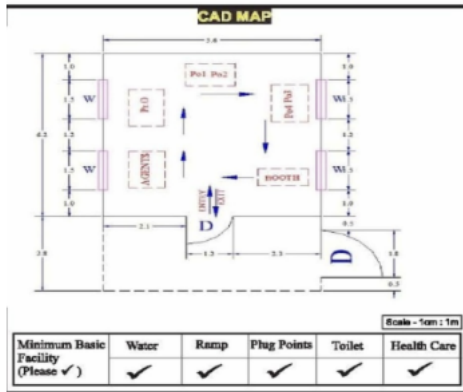

Google Map View

Polling Station Building Front View

Polling Station Front View

Cad View

Key MAP View

சட்டமன்றத் தொகுதியின் எண் மற்றும் பெயர் : 212-முதுகுளத்தூர்

பிரிவு எண் மற்றும் பெயர் 1-பேய்க்குளம் (வ.கி) மற்றும் (ஊ), பேய்க் குளம் (வார்டு 3)