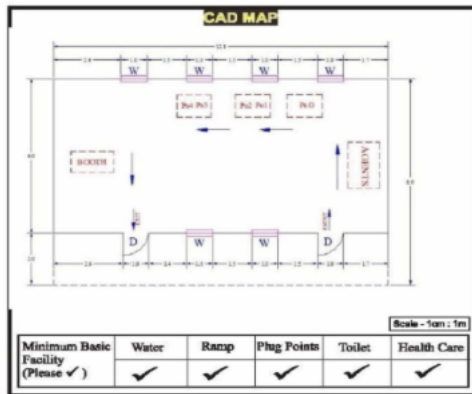

Google Map View

Polling Station Building Front View

Polling Station Front View

Cad View

Key MAP View

சட்டமன்றத் தொகுதியின் எண் மற்றும் பெயர் : 212-முதுகுளத்தூர்
பிரிவு எண் மற்றும் பெயர் 1-பனிவாசல் (வ.கி) மற்றும் (ஊ), பனிவாசல் மேற்குதெரு (வார்டு 1)