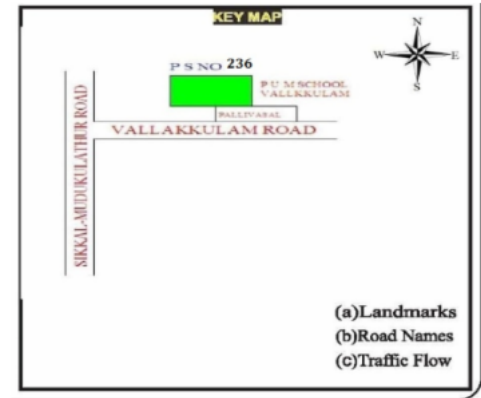

Google Map View

Polling Station Building Front View

Polling Station Front View

Cad View

Key MAP View

சட்டமன்றத் தொகுதியின் எண் மற்றும் பெயர் : 212-முதுகுளத்தூர்
பிரிவு எண் மற்றும் பெயர் 1-பனிவாசல் (வ.கி) மற்றும் (ஊ), பனிவாசல் மேற்குதெரு (வார்டு 1)