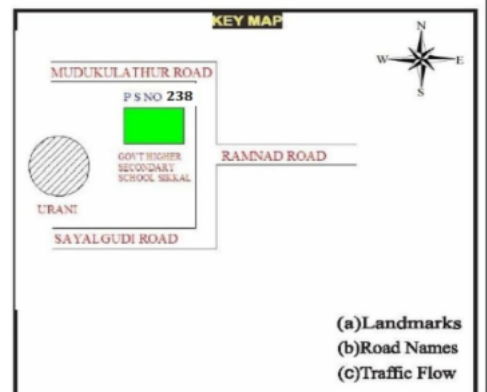

Cad View

Key MAP View