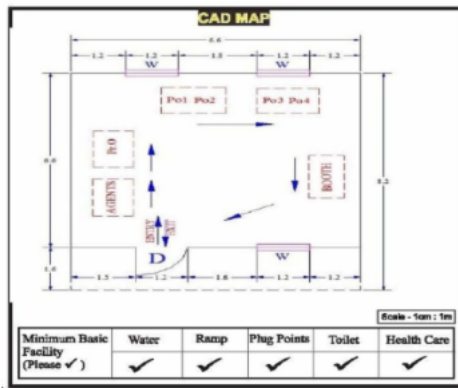

Cad View

Key MAP View