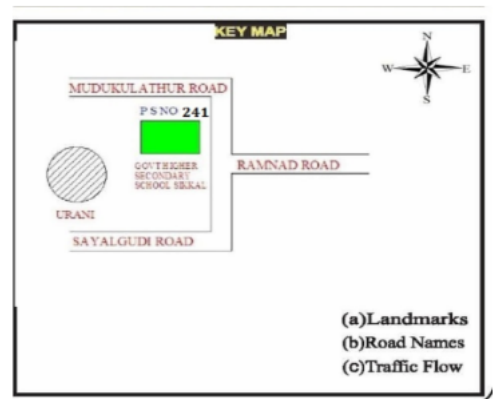

Key MAP View