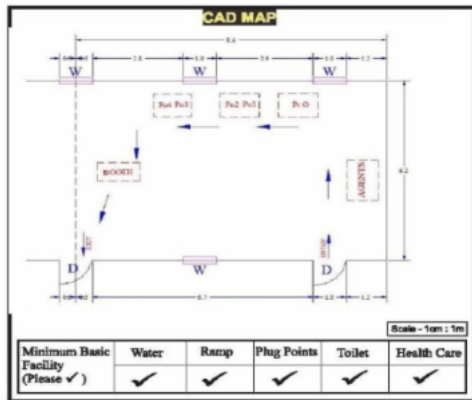

Cad View

Key MAP View