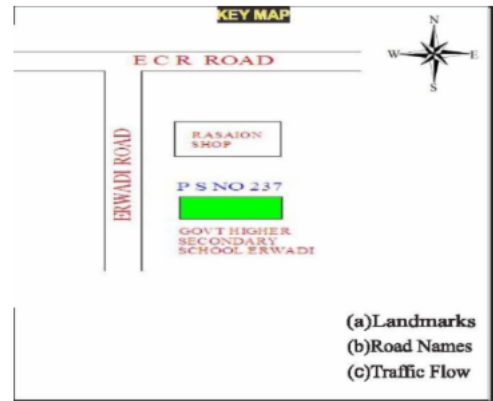

Cad View

Key MAP View