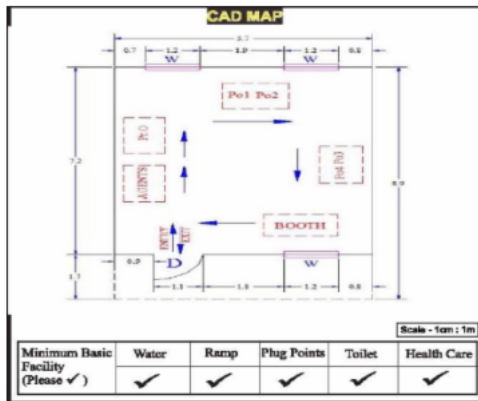

Cad View

Key MAP View